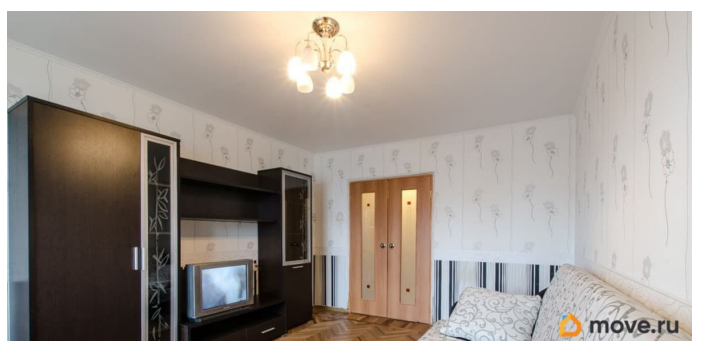

интернет, мебель на кухне, телевизор, стиральная машина,
холодильник, лифт, парковка

Описание

Предлагаем в аренду однокомнатную квартиру. Современная чистая квартира в доме у парка Сосновка. Просторная квартира со всей необходимой техникой и мебелью. Встроенная кухня. Есть гардеробная комната. +КУ