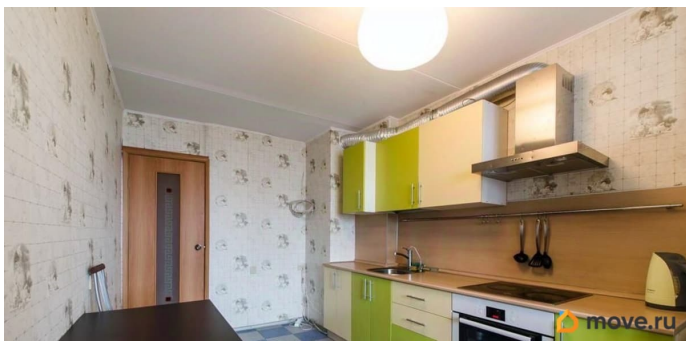

Жилая площадь

14 м²

Площадь кухни

12 м²

Общая площадь

44 м²

Этаж

9/17

интернет, мебель на кухне, телевизор, стиральная машина,
холодильник, лифт, парковка

Описание

Предлагаем в аренду однокомнатную квартиру. Современная чистая квартира в доме у парка Сосновка. Просторная квартира со всей необходимой техникой и мебелью. Встроенная кухня. Есть гардеробная комната. +КУ