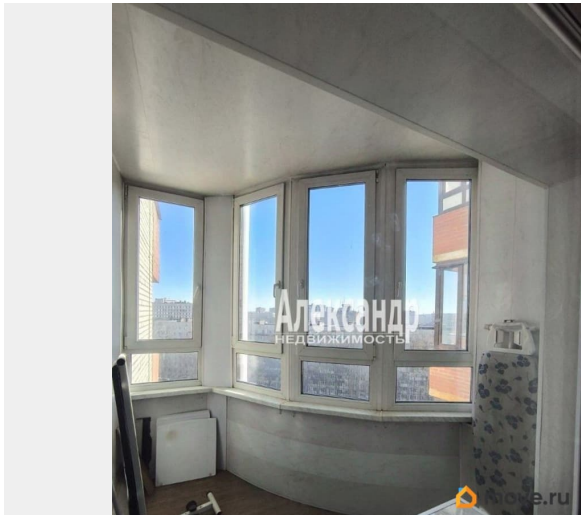

[Квартиры](#)

Тип балкона

балкон

Описание

<https://spb.move.ru/objects/9293522004>

**Москвичев Алексей Романович,
АЛЕКСАНДР-НЕДВИЖИМОСТЬ
79110017931**

для заметок

1706429 Кондратьевский 62к2: кирпичный дом Планировка и хранение -Общая площадь 44 м?. В комнате (15.9 м?) установлен большой зеркальный шкаф, который заменяет отдельную гардеробную. Спальные места разделены: полноценная двуспальная кровать для сна и диван для отдыха. Прямоугольная форма комнаты позволила оставить свободное пространство, не загромождая проходы. Кухня и бытовой комфорт Кухня 10.1 м? укомплектована всей техникой, включая посудомоечную машину. Застекленный балкон (3.9 м) примыкает к комнате, создавая дополнительный звуковой барьер и место для хранения. 16-й этаж и кирпичные стены гарантируют отсутствие шума от соседей сверху и панорамный вид на город. Локация и окружение Дом расположен в 5 минутах пешком от остановки общественного транспорта. В радиусе прямой видимости — парк Академика Сахарова и Пискаревский парк. Инфраструктура : продуктовые магазины и аптеки находятся в соседних зданиях, что снимает вопрос дальних походов за продуктами. Состояние и условия Квартира прошла полную уборку, техника и сантехника в рабочем состоянии. Формат заезжай и живи. Цена: 38 000 ? + коммунальные услуги. Больше информации на нашем сайте