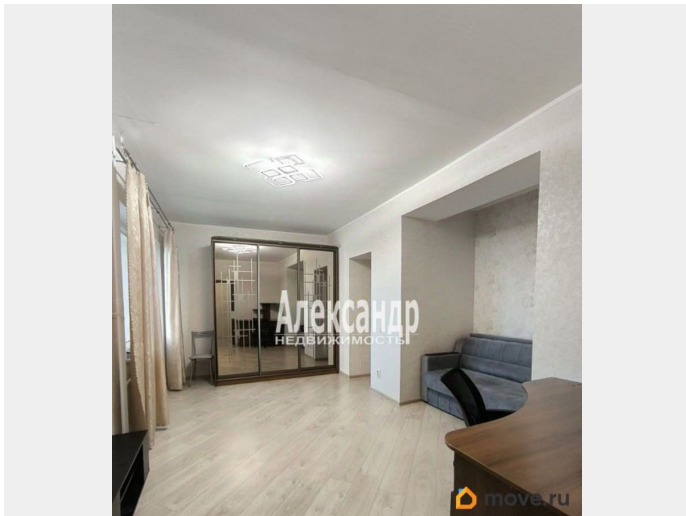

[Квартиры](#)

Тип балкона

балкон

Описание

<https://spb.move.ru/objects/9293522004>

**Москвичев Алексей Романович,
АЛЕКСАНДР-НЕДВИЖИМОСТЬ
79110017931**

для заметок

1706429 Кондратьевский 62к2: кирпичный дом Планировка и хранение -Общая площадь 44 м?. В комнате (15.9 м?) установлен большой зеркальный шкаф, который заменяет отдельную гардеробную. Спальные места разделены: полноценная двуспальная кровать для сна и диван для отдыха. Прямоугольная форма комнаты позволила оставить свободное пространство, не загромождая проходы. Кухня и бытовой комфорт Кухня 10.1 м? укомплектована всей техникой, включая посудомоечную машину. Застекленный балкон (3.9 м) примыкает к комнате, создавая дополнительный звуковой барьер и место для хранения. 16-й этаж и кирпичные стены гарантируют отсутствие шума от соседей сверху и панорамный вид на город. Локация и окружение Дом расположен в 5 минутах пешком от остановки общественного транспорта. В радиусе прямой видимости — парк Академика Сахарова и Пискаревский парк. Инфраструктура : продуктовые магазины и аптеки находятся в соседних зданиях, что снимает вопрос дальних походов за продуктами. Состояние и условия Квартира прошла полную уборку, техника и сантехника в рабочем состоянии. Формат заезжай и живи. Цена: 38 000 ? + коммунальные услуги. Больше информации на нашем сайте