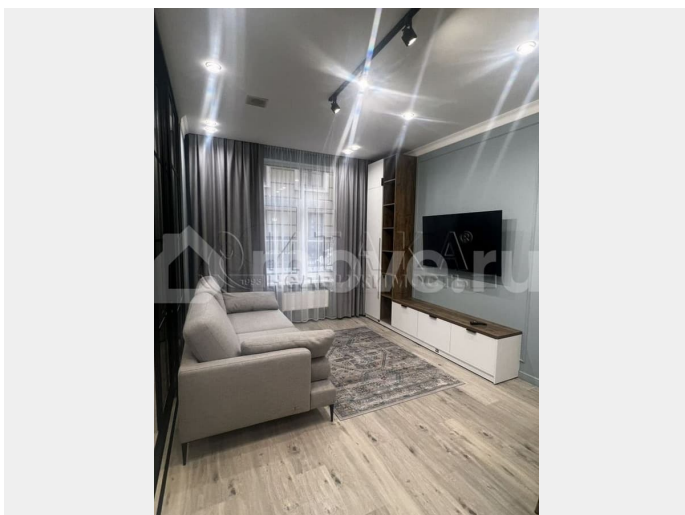

Сдаю

Раздел

[Квартиры](#)

Квартира в новостройке

да

Описание

3-58068 Адмиралтейский район. На длительный срок. В аренду предлагаются апартаменты 44 кв.м (2Е) в новом элитном доме в шикарнейшей локации. До станций метро «Звенигородская» и «Пушкинская» 5-7 минут прогулочным шагом. до станции Технологический институт - 11 минут

<https://spb.move.ru/objects/9290244782>

**Шеремеева Людмила Николаевна,
«Итака»**

89251234567

для заметок

пешком. Апартаменты расположена в новом апарт-отеле на 2 этаже, окна выходят в тихий двор. Два спальныx места - Большая двуспальная кровать (180*200) Оборудована всем необходимым для комфортного проживания и приятного отдыха: - Телевизор диагональю 55 дюйма со смарт-ТВ; - Полноценная кухня с индукционной варочной панелью, вытяжкой, - Холодильником, чайником; - Набор столовой посуды и приборов; - Система кондиционирования; - Ванная комната, оборудованная душевой кабиной, электрическим полотенцесушителем, туалетом, гигиеническим душем, феном, стиральной машиной; - Постельное белье, банные полотенца, - Утюг, гладильная доска. Закрытый двор без машин Круглосуточная охрана с видеонаблюдением. В шаговой доступности находятся интереснейшие места : Витебский вокзал, ТЮЗ им. Брянцева, Багратионовский сквер, Океанариум, Витебский вокзал. Апартаменты сдаются впервые - спешите стать первым! И така. Работаем с 1993 года.