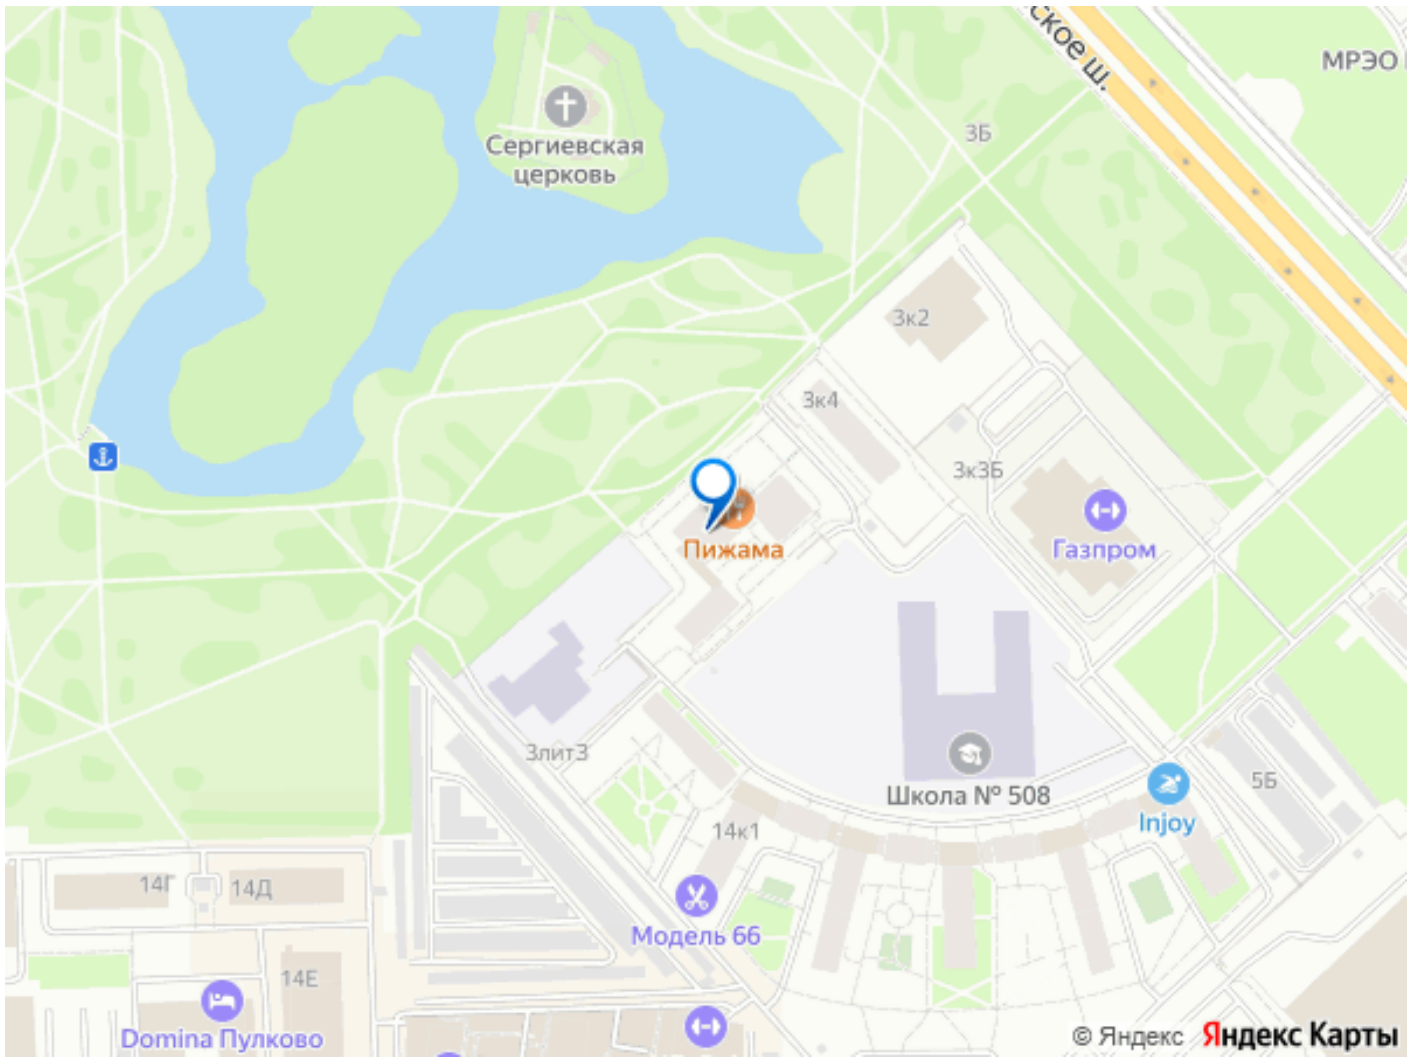

Move.ru - вся недвижимость России