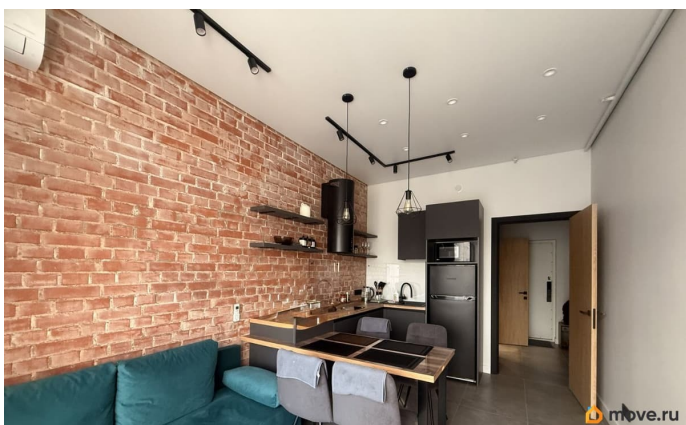

доступности ЖК находится у Пулковского парка, со всем его великолепием- прудами, храмовым комплексом, аллеями, детскими площадками. Парк прекрасно подходит для прогулок с детьми и просто для отдыха душой. Квартира сдается на долгий срок