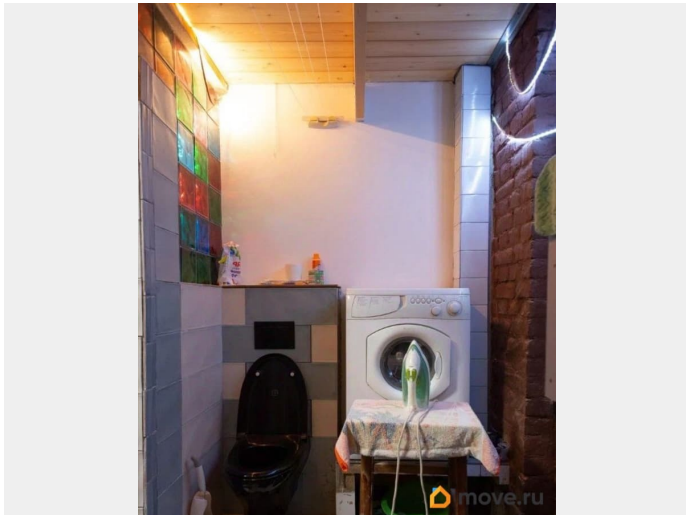

Сдаю на долгий срок однокомнатный кабинет - квартира 45,6м. подойдет самозанятым - вход в квартиру сразу с улицы. вход в комнату (кабинет) сразу у входной двери. распашные дополнительные двери из кабинета в зал. кухня полностью оборудована (варочная поверхность, духовка, посудомойка, холодильник, вытяжка, чайник). кровать выдвигается из кухонного подиума. санузел полностью оборудован (инсталляция-туалет, раковина, душ с термостатом, система для сушки белья, стиральная машина) много места для хранения чего-либо в антресолях над ванной и над кабинетом. теплый пол и система вентиляции удерживают идеальный для вас микроклимат в квартире в любое время года. остановка автобуса (Большой проспект) 1мин, метро (Горный университет) 7 мин, медный всадник и Исакиевский собор - 40 мин пешком во дворе есть паркинг. арка и двор умеренно проходные. у входной двери установлено видео наблюдение двумя камерами. можно с животными и детьми. ремонт в вашем исполнении обсуждается и приветствуется. вместе с первым платежом вносите депозит в размере одного платежа. рассматриваются контракты на 3,6,9,11 месяцев, с возможностью продления договора или выкупа квартиры. В стоимость входят квитанции ЖКХ, а электричество, воду и интернет оплачивает арендатор. оплата переводом средств на т банк, . объявление от собственника. объявление еще актуально.