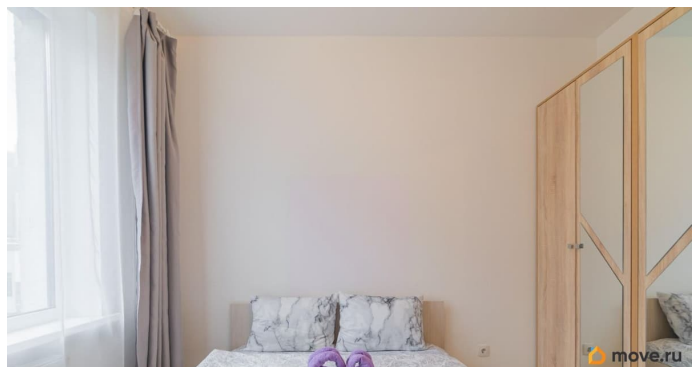

запросу При заезде обязательно оплачивается залог за сохранность имущества 20000 , если больше 2 человек , то залог выше При соблюдении правил проживания - возвращается в день выезда в полном объеме, залог необходим для поддержания целостности и сохранности квартиры как для Вас так и для следующих гостей. Просим бережно относиться к постельному белью и полотенцам - после некоторых пятен белье полностью не подлежит восстановлению, в таком случае залог удерживается Заселение самостоятельное по инструкции, ключи находятся в сейфе на двери квартиры. Заезд начинается с 14 выезд до 12, ранний заезд и поздний выезд при наличии возможности за доп плату. При заселении необходимы паспорта (основной разворот и прописка) ,также подписывается электронный договор КУ по квитанции Сдается до 01.06.2026