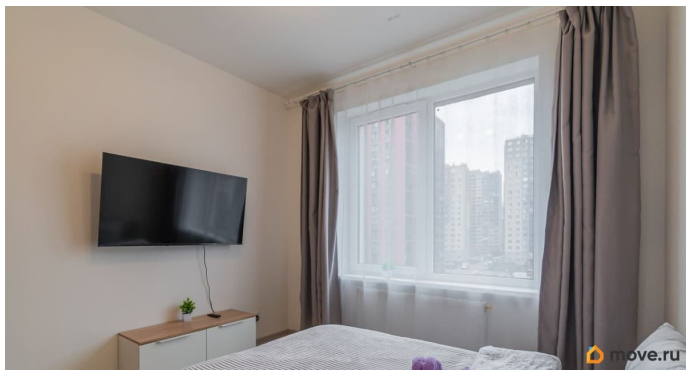

запросу При заезде обязательно оплачивается залог за сохранность имущества 20000 , если больше 2 человек , то залог выше При соблюдении правил проживания - возвращается в день выезда в полном объеме, залог необходим для поддержания целостности и сохранности квартиры как для Вас так и для следующих гостей. Просим бережно относиться к постельному белью и полотенцам - после некоторых пятен белье полностью не подлежит восстановлению, в таком случае залог удерживается Заселение самостоятельное по инструкции, ключи находятся в сейфе на двери квартиры. Заезд начинается с 14 выезд до 12, ранний заезд и поздний выезд при наличии возможности за доп плату. При заселении необходимы паспорта (основной разворот и прописка) ,также подписывается электронный договор КУ по квитанции Сдается до 01.06.2026