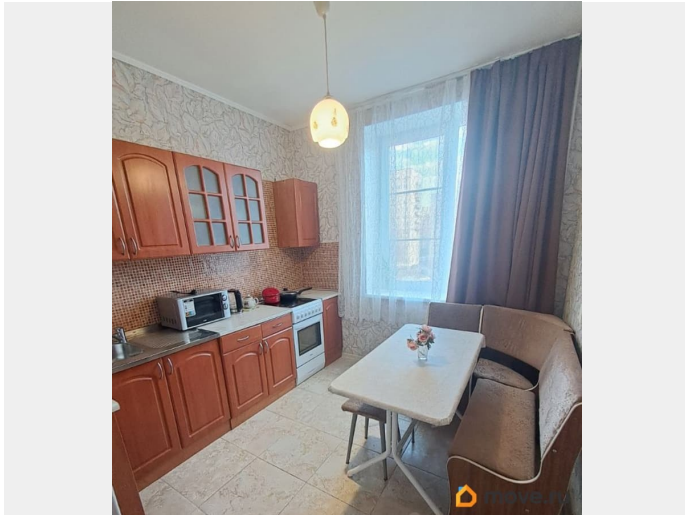

чтобы увидеть квартиру и оценить все её преимущества лично.