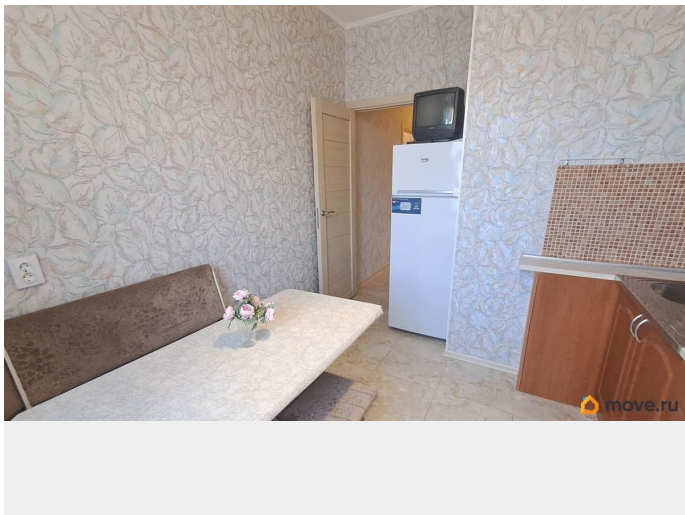

чтобы увидеть квартиру и оценить все её преимущества лично.