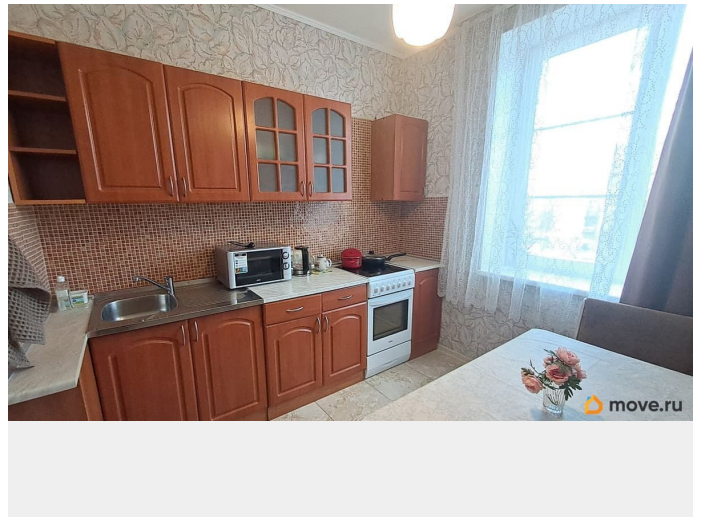

чтобы увидеть квартиру и оценить все её преимущества лично.