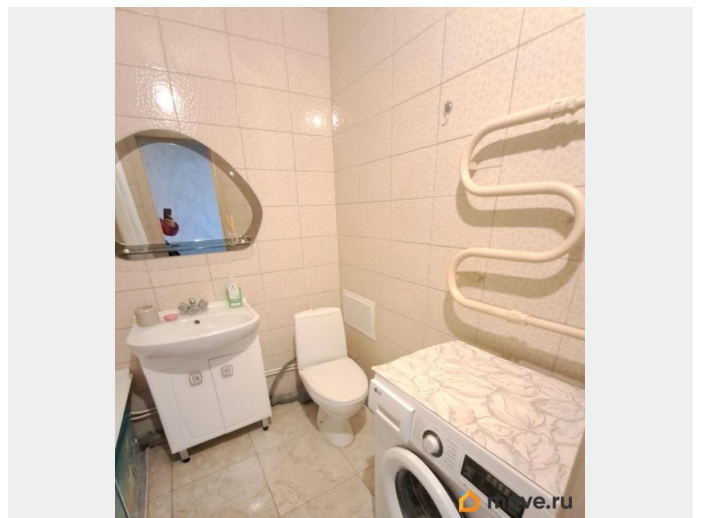

чтобы увидеть квартиру и оценить все её преимущества лично.