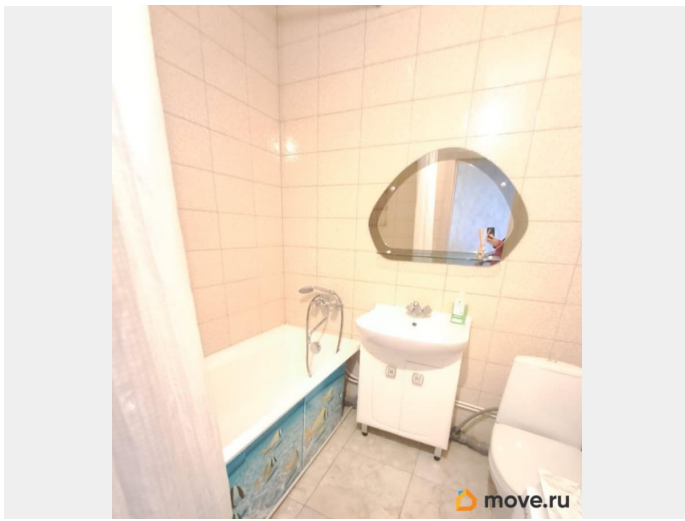

Move.ru - вся недвижимость России