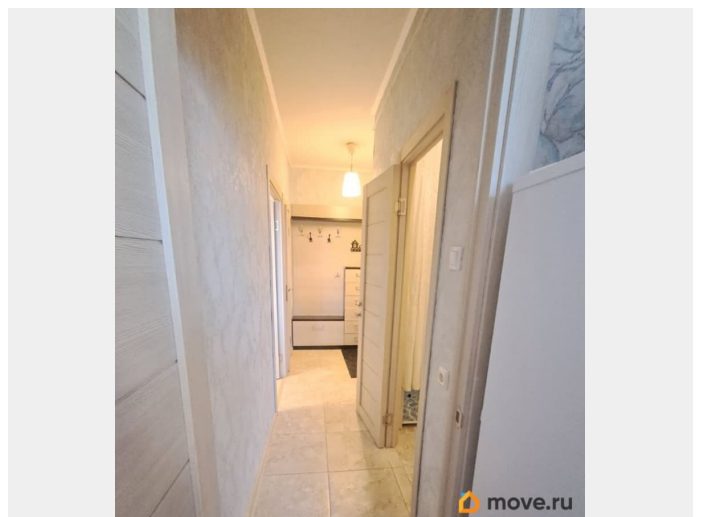

чтобы увидеть квартиру и оценить все её преимущества лично.