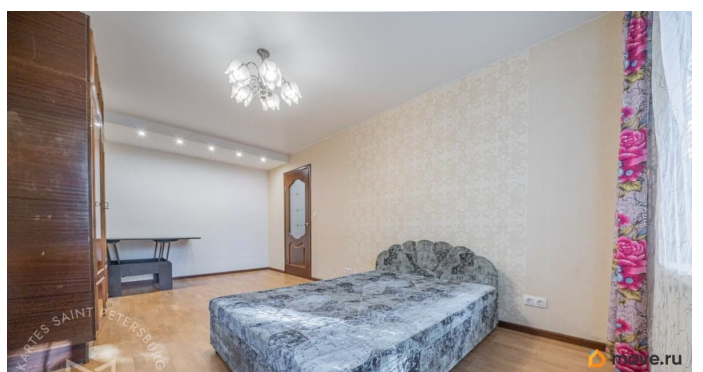

да

мебель, мебель на кухне, стиральная машина, холодильник

Описание

Предлагаю арендовать евро-двухкомнатную квартиру по адресу: Санкт-Петербург, Гражданский проспект 21 , корпус 1. РЕДКОЕ ПРЕДЛОЖЕНИЕ В этом доме и рядом вы вряд ли найдете столь удобную, современную планировку, ведь раньше это была двухкомнатная квартира, которая была переделана в евро-двушку, чтобы соответствовать запросам современной семьи. ОСОБЫЙ ПЕРВЫЙ Высокий первый этаж и окна не выходят на проезжую часть, а направлены в зелёную зону квартала, где не паркуются машины. ЛОКАЦИЯ-ХАМЕЛЕОН Эта локация как настоящий хамелеон может подстроиться под тебя, твои нужды и даже настроение! С одной стороны в двух минутах ходьбы есть все, чтобы удовлетворить повседневные нужды, а за 10 мин можно дойти до ст.м. Академическая, где есть абсолютно все (2 ТЦ), что может понадобиться современному человеку. С другой стороны район утопает в зелени, что уж говорить о дворах, свернув с главной улицы вы легко сможете попасть в тихую уютную зеленую зону, где можно отдохнуть или неспешно прогуляться. ЗВОНИТЕ Отвечу на все вопросы и организую показ в удобное время!