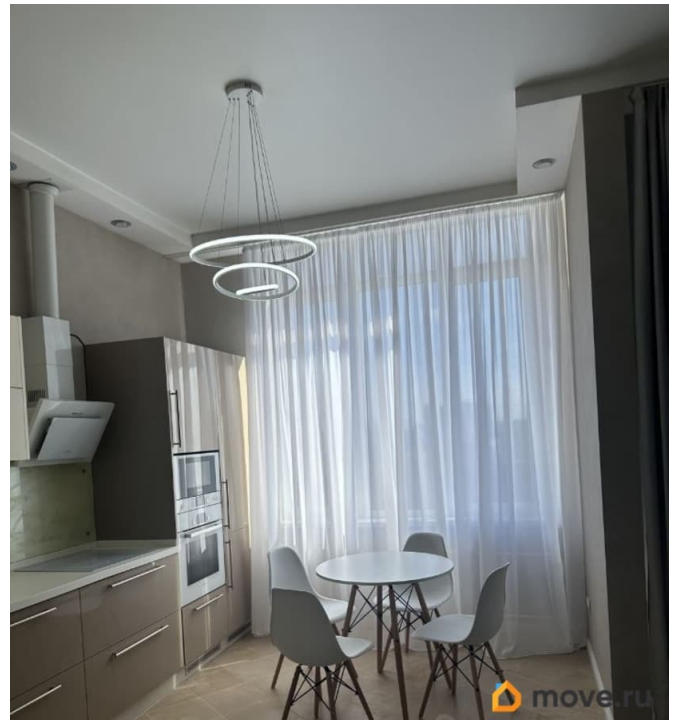

🕒 Создано: 15.04.2026 в 14:44

🔄 Обновлено: 15.04.2026 в 14:16

Собственник

79852540863

Санкт-Петербург, 18-я Васильевского острова линия, 45

74 500 ₽

Санкт-Петербург, 18-я Васильевского острова линия, 45

Округ

[СПБ, Василеостровский район](#)

Квартира

Количество комнат

1

Высота потолков

3 м

Площадь кухни

12 м²

Общая площадь

45 м²

Этаж

8/8

Детали объекта

Тип сделки

Сдаю

Раздел

[Квартиры](#)

Тип балкона

ЛОДЖИЯ

Тип санузла

совмещенный

Вид из окна

для заметок