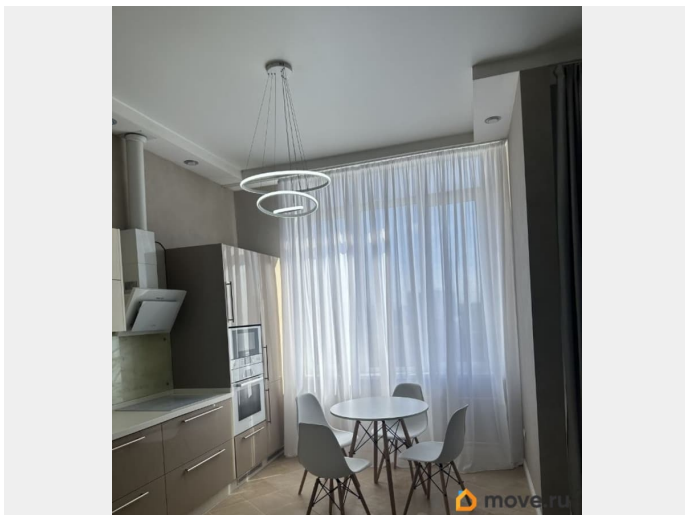

наслаждаться тишиной и уединением. Лоджия добавляет дополнительное пространство для отдыха. Дом оборудован грузовым лифтом и наземной парковкой, поэтому можно не беспокоиться о месте для автомобиля. Инфраструктура района развита: в шаговой доступности школы, детские сады, клиники и магазины. До станции метро «Василеостровская» можно дойти пешком за 13 минут, что делает перемещение по городу удобным и быстрым. Условия аренды: договор аренды заключается с арендодателем. Квартира идеально подходит для проживания одного человека или пары. Приглашаем вас на просмотр этой замечательной квартиры. Записывайтесь на удобное время, чтобы оценить все ее преимущества лично. Не упустите шанс жить в комфортных условиях в одном из лучших районов Санкт-Петербурга! ЖКУ оплачивается отдельно.