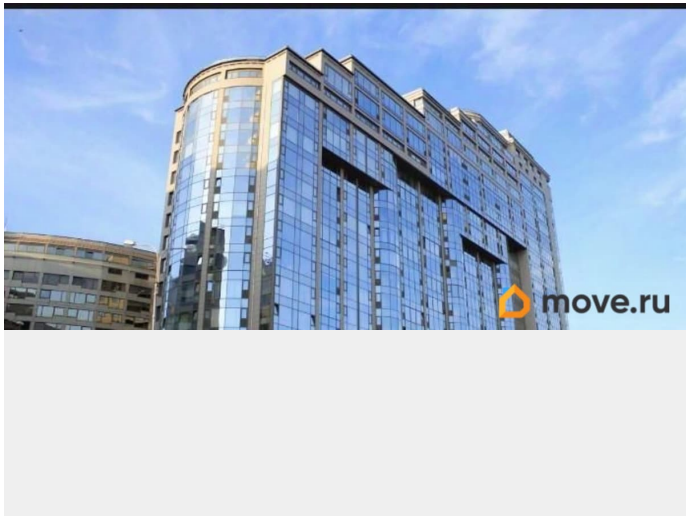

евро

Квартира в новостройке

да

мебель, мебель на кухне, телевизор, стиральная машина, холодильник, лифт, парковка

Описание

Сдается видовая квартира в жилом комплексе премиум класса МОНБЛАН, расположенном в историческом центре, в пешей доступности Пироговская набережная и крейсер АВРОРА. Великолепный вид на реку НЕВУ и Смольный собор. Закрытый тихий дворик- сад с фонтанами, скамейками. Доступ на территорию и в парадные по электронным ключам. Круглосуточная охрана службой ресепшен, диспетчер. В квартире выполнен ремонт, имеется вся техника. Коммунальные услуги оплачиваются отдельно. Сдаёт собственник.