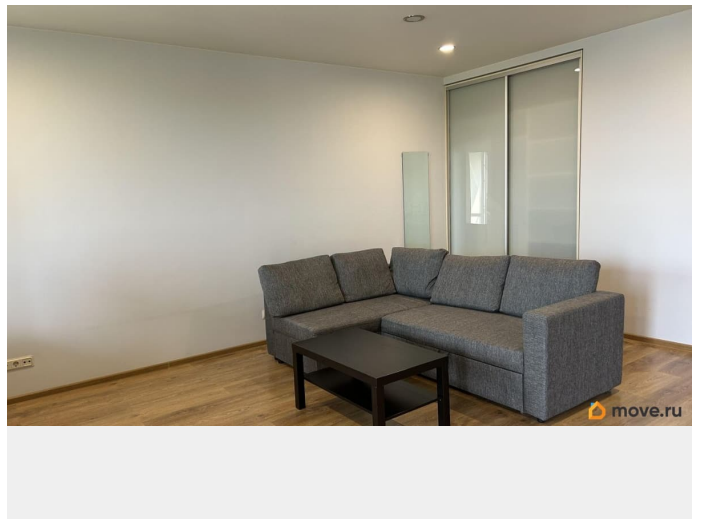

евро

Квартира в новостройке

да

мебель, мебель на кухне, телевизор, стиральная машина, холодильник, лифт, парковка

Описание

Сдается видовая квартира в жилом комплексе премиум класса МОНБЛАН, расположенном в историческом центре, в пешей доступности Пироговская набережная и крейсер АВРОРА. Великолепный вид на реку НЕВУ и Смольный собор. Закрытый тихий дворик- сад с фонтанами, скамейками. Доступ на территорию и в парадные по электронным ключам. Круглосуточная охрана службой ресепшен, диспетчер. В квартире выполнен ремонт, имеется вся техника. Коммунальные услуги оплачиваются отдельно. Сдаёт собственник.