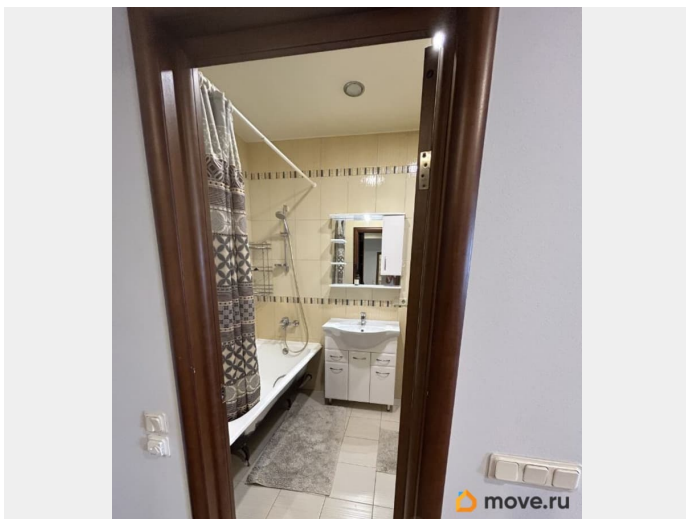

евро

Квартира в новостройке

да

мебель, мебель на кухне, телевизор, стиральная машина, холодильник, лифт, парковка

Описание

Сдается видовая квартира в жилом комплексе премиум класса МОНБЛАН, расположенном в историческом центре, в пешей доступности Пироговская набережная и крейсер АВРОРА. Великолепный вид на реку НЕВУ и Смольный собор. Закрытый тихий дворик- сад с фонтанами, скамейками. Доступ на территорию и в парадные по электронным ключам. Круглосуточная охрана службой ресепшен, диспетчер. В квартире выполнен ремонт, имеется вся техника. Коммунальные услуги оплачиваются отдельно. Сдаёт собственник.