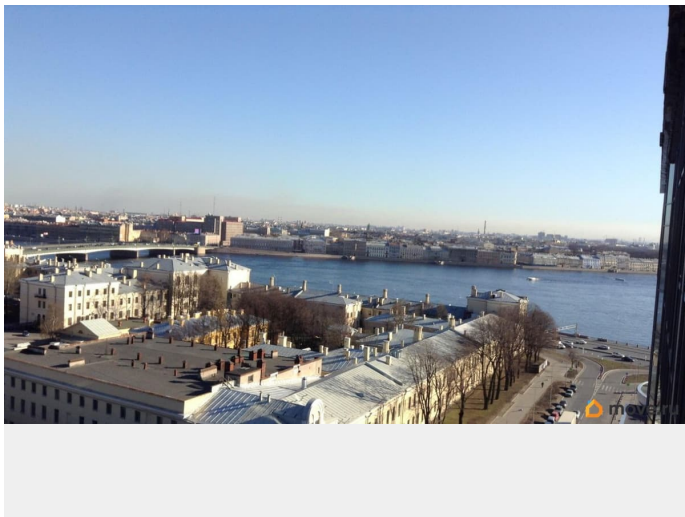

евро

Квартира в новостройке

да

мебель, мебель на кухне, телевизор, стиральная машина, холодильник, лифт, парковка

Описание

Сдается видовая квартира в жилом комплексе премиум класса МОНБЛАН, расположенном в историческом центре, в пешей доступности Пироговская набережная и крейсер АВРОРА. Великолепный вид на реку НЕВУ и Смольный собор. Закрытый тихий дворик- сад с фонтанами, скамейками. Доступ на территорию и в парадные по электронным ключам. Круглосуточная охрана службой ресепшен, диспетчер. В квартире выполнен ремонт, имеется вся техника. Коммунальные услуги оплачиваются отдельно. Сдаёт собственник.