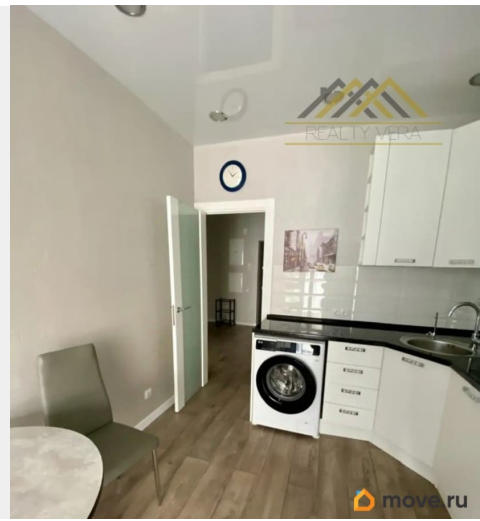

Количество комнат

1

Жилая площадь

16 м²

Площадь кухни

11 м²

Общая площадь

46 м²

2014 г.

Заселение с детьми

да

интернет, телевизор, стиральная машина

Описание

Современная однокомнатная квартира в ЖК «Riverside» Квартира с видом на Черную речку и парк, окна выходят в тихий благоустроенный двор без машин, нет шума, западная сторона. В квартире есть все необходимое для проживания, современный ремонт, стильная мебель, двуспальная кровать для спокойного сна и уютный диван. Кухня полностью оборудована, с выходом на балкон. На этаже расположено всего две квартиры, поэтому тихо. Закрытый двор, круглосуточная охрана, диспетчер, отапливаемый паркинг, прогулочные дорожки, зоны отдыха на свежем воздухе, фонтан, детский сад с бассейном. До метро Черная речка 10 мин. пешком, на авто по набережной можно быстро добраться до парка 300 летия СПб и башни Лахта Центра, или до центральных районов города, - рестораны, кафе, магазины, салоны красоты, банки, нотариус - все в шаговой доступности; для занятий спортом сетевой фитнес-клуб - также рядом на набережной. Ограничения: курение; проживание без животных.