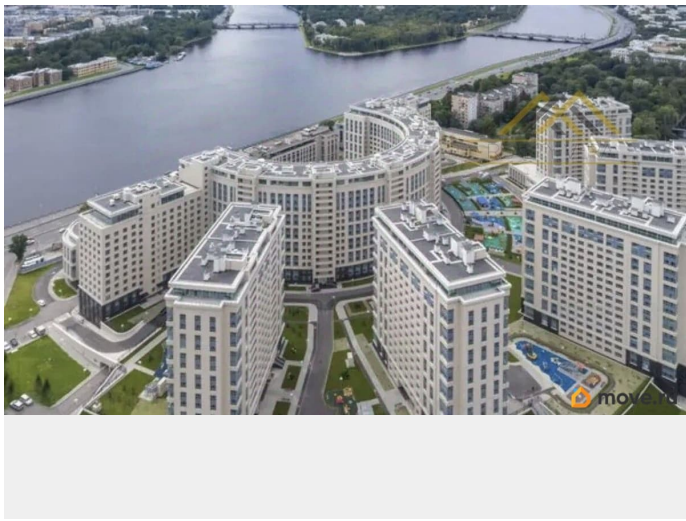

2014 г.

Заселение с детьми

да

интернет, телевизор, стиральная машина

Описание

Современная однокомнатная квартира в ЖК «Riverside» Квартира с видом на Черную речку и парк, окна выходят в тихий благоустроенный двор без машин, нет шума, западная сторона. В квартире есть все необходимое для проживания, современный ремонт, стильная мебель, двуспальная кровать для спокойного сна и уютный диван. Кухня полностью оборудована, с выходом на балкон. На этаже расположено всего две квартиры, поэтому тихо. Закрытый двор, круглосуточная охрана, диспетчер, отапливаемый паркинг, прогулочные дорожки, зоны отдыха на свежем воздухе, фонтан, детский сад с бассейном. До метро Черная речка 10 мин. пешком, на авто по набережной можно быстро добраться до парка 300 летия СПб и башни Лахта Центра, или до центральных районов города, - рестораны, кафе, магазины, салоны красоты, банки, нотариус - все в шаговой доступности; для занятий спортом сетевой фитнес-клуб - также рядом на набережной. Ограничения: курение; проживание без животных.