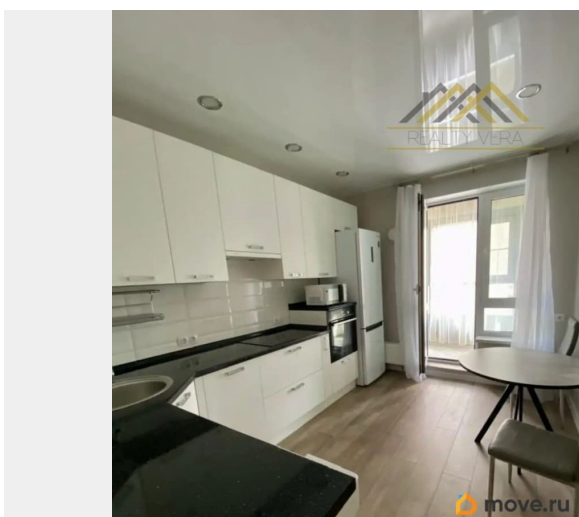

2014 г.

Заселение с детьми

да

интернет, телевизор, стиральная машина

Описание

Современная однокомнатная квартира в ЖК «Riverside» Квартира с видом на Черную речку и парк, окна выходят в тихий благоустроенный двор без машин, нет шума, западная сторона. В квартире есть все необходимое для проживания, современный ремонт, стильная мебель, двуспальная кровать для спокойного сна и уютный диван. Кухня полностью оборудована, с выходом на балкон. На этаже расположено всего две квартиры, поэтому тихо. Закрытый двор, круглосуточная охрана, диспетчер, отапливаемый паркинг, прогулочные дорожки, зоны отдыха на свежем воздухе, фонтан, детский сад с бассейном. До метро Черная речка 10 мин. пешком, на авто по набережной можно быстро добраться до парка 300 летия СПб и башни Лахта Центра, или до центральных районов города, - рестораны, кафе, магазины, салоны красоты, банки, нотариус - все в шаговой доступности; для занятий спортом сетевой фитнес-клуб - также рядом на набережной. Ограничения: курение; проживание без животных.