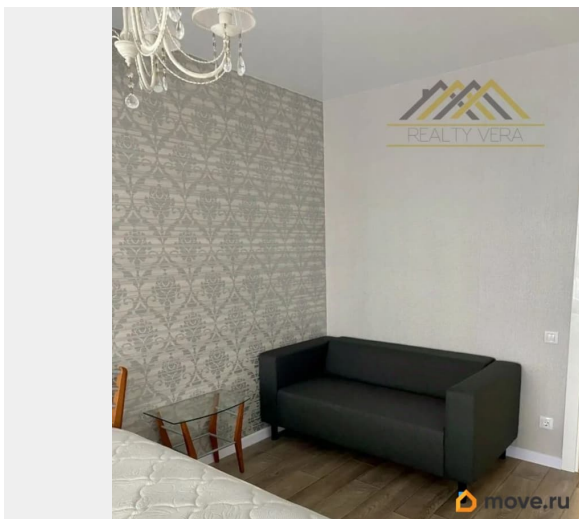

2014 г.

Заселение с детьми

да

интернет, телевизор, стиральная машина

Описание

Современная однокомнатная квартира в ЖК «Riverside» Квартира с видом на Черную речку и парк, окна выходят в тихий благоустроенный двор без машин, нет шума, западная сторона. В квартире есть все необходимое для проживания, современный ремонт, стильная мебель, двуспальная кровать для спокойного сна и уютный диван. Кухня полностью оборудована, с выходом на балкон. На этаже расположено всего две квартиры, поэтому тихо. Закрытый двор, круглосуточная охрана, диспетчер, отапливаемый паркинг, прогулочные дорожки, зоны отдыха на свежем воздухе, фонтан, детский сад с бассейном. До метро Черная речка 10 мин. пешком, на авто по набережной можно быстро добраться до парка 300 летия СПб и башни Лахта Центра, или до центральных районов города, - рестораны, кафе, магазины, салоны красоты, банки, нотариус - все в шаговой доступности; для занятий спортом сетевой фитнес-клуб - также рядом на набережной. Ограничения: курение; проживание без животных.