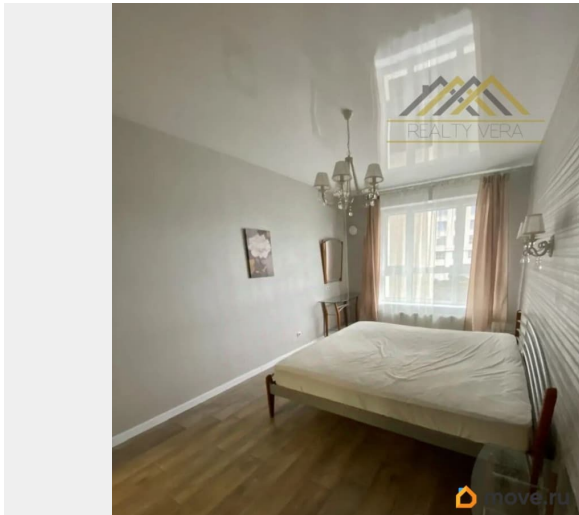

2014 г.

Заселение с детьми

да

интернет, телевизор, стиральная машина

Описание

Современная однокомнатная квартира в ЖК «Riverside» Квартира с видом на Черную речку и парк, окна выходят в тихий благоустроенный двор без машин, нет шума, западная сторона. В квартире есть все необходимое для проживания, современный ремонт, стильная мебель, двуспальная кровать для спокойного сна и уютный диван. Кухня полностью оборудована, с выходом на балкон. На этаже расположено всего две квартиры, поэтому тихо. Закрытый двор, круглосуточная охрана, диспетчер, отапливаемый паркинг, прогулочные дорожки, зоны отдыха на свежем воздухе, фонтан, детский сад с бассейном. До метро Черная речка 10 мин. пешком, на авто по набережной можно быстро добраться до парка 300 летия СПб и башни Лахта Центра, или до центральных районов города, - рестораны, кафе, магазины, салоны красоты, банки, нотариус - все в шаговой доступности; для занятий спортом сетевой фитнес-клуб - также рядом на набережной. Ограничения: курение; проживание без животных.