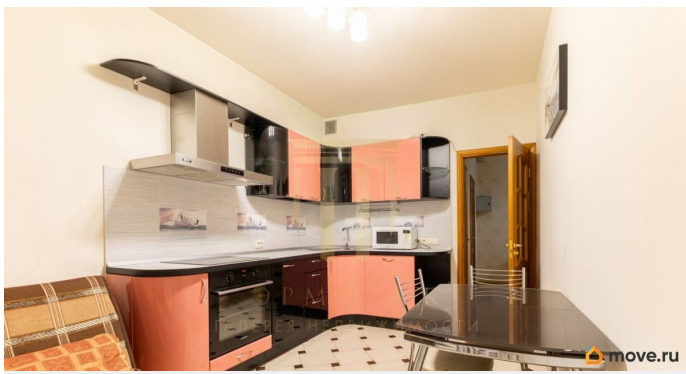

### **Описание**

Арт. 133815171 Уютная квартира в новом доме — долгосрочная аренда без «сюрпризов»! Все как на фотографиях. Пространство: Большая жилая комната и действительно просторная кухня. Удобства: Раздельный санузел (огромный плюс для семьи). Кухня полностью укомплектована техникой, включая посудомоечную машину. Состояние: Новый дом, чистый подъезд, адекватные соседи. Условия и преимущества: Мы ищем арендаторов на длительный срок. Главное преимущество этого предложения — стабильность: Квартира НЕ выставлена на продажу. Никаких переходов на «посуточную аренду» в летний сезон. Прозрачный договор напрямую с собственником. Возможно проживание с воспитанным котом. Просмотр в вечернее время по предварительной договоренности.