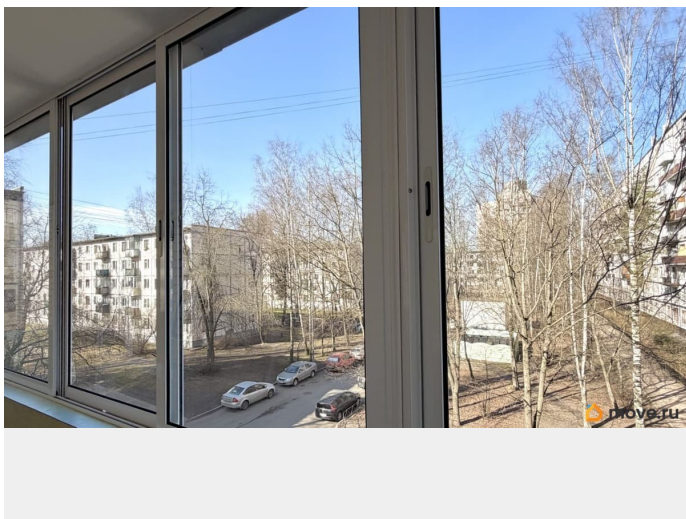

Тип санузла

раздельный

Вид из окна

во двор

Ремонт

евро

Квартира в новостройке

да

интернет, мебель, мебель на кухне, стиральная машина,
холодильник, лифт, парковка

Описание

Предлагается в аренду просторная 1-к квартира. Кирпичный дом. Охраняемая территория со своей парковкой для жителей дома. До метро Академическая 16 мин. пешком. ЖК расположен в зеленой зоне, через дорогу Муринский парк. Около дома прогулочные зоны с местами для отдыха, большая удобная парковка, сетевые магазины, аптеки, поликлиника. В квартире есть вся необходимая мебель и техника: стиральная машина, холодильник, посудомоечная машина, электрическая плита, духовой шкаф, микроволновая печь, чайник, места для хранения, вместительные шкафы, удобная кровать с ортопедическим матрасом, гладильная доска, утюг, сушилка. Квартира сдается, на длительный срок. Для одного или семейной пары, без животных и вредных привычек. Арендная плата 45 000 + КУ+ залог. Агентская комиссия 50%. ЗВОНИТЕ и записывайтесь на просмотр!