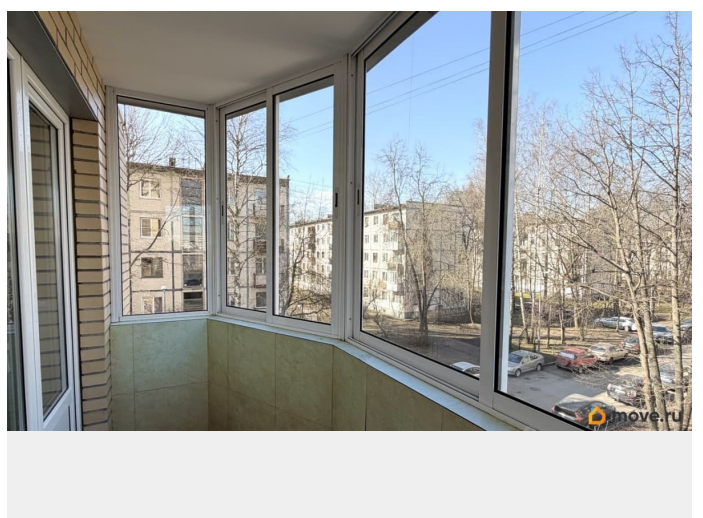

Тип санузла

раздельный

Вид из окна

во двор

Ремонт

евро

Квартира в новостройке

да

интернет, мебель, мебель на кухне, стиральная машина,
холодильник, лифт, парковка

Описание

Предлагается в аренду просторная 1-к квартира. Кирпичный дом. Охраняемая территория со своей парковкой для жителей дома. До метро Академическая 16 мин. пешком. ЖК расположен в зеленой зоне, через дорогу Муринский парк. Около дома прогулочные зоны с местами для отдыха, большая удобная парковка, сетевые магазины, аптеки, поликлиника. В квартире есть вся необходимая мебель и техника: стиральная машина, холодильник, посудомоечная машина, электрическая плита, духовой шкаф, микроволновая печь, чайник, места для хранения, вместительные шкафы, удобная кровать с ортопедическим матрасом, гладильная доска, утюг, сушилка. Квартира сдается, на длительный срок. Для одного или семейной пары, без животных и вредных привычек. Арендная плата 45 000 + КУ+ залог. Агентская комиссия 50%. ЗВОНИТЕ и записывайтесь на просмотр!