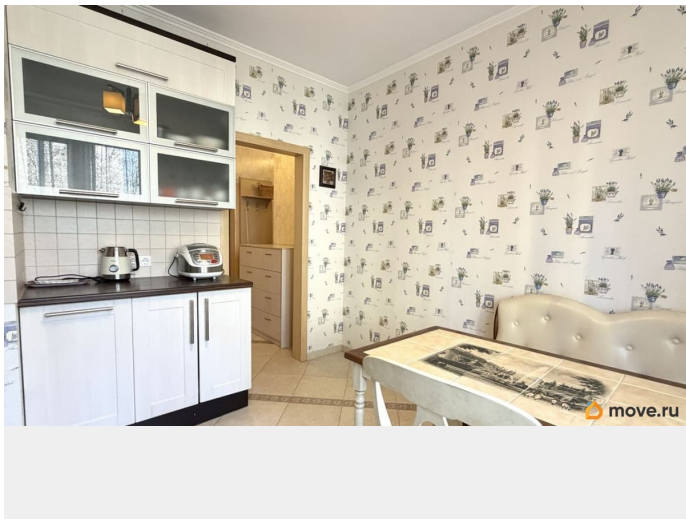

интернет, мебель, мебель на кухне, стиральная машина,
холодильник, лифт, парковка

Описание

Предлагается в аренду просторная 1-к квартира. Кирпичный дом. Охраняемая территория со своей парковкой для жителей дома. До метро Академическая 16 мин. пешком. ЖК расположен в зеленой зоне, через дорогу Муринский парк. Около дома прогулочные зоны с местами для отдыха, большая удобная парковка, сетевые магазины, аптеки, поликлиника. В квартире есть вся необходимая мебель и техника: стиральная машина, холодильник, посудомоечная машина, электрическая плита, духовой шкаф, микроволновая печь, чайник, места для хранения, вместительные шкафы, удобная кровать с ортопедическим матрасом, гладильная доска, утюг, сушилка. Квартира сдается, на длительный срок. Для одного или семейной пары, без животных и вредных привычек. Арендная плата 45 000 + КУ+ залог. Агентская комиссия 50%. ЗВОНИТЕ и записывайтесь на просмотр!