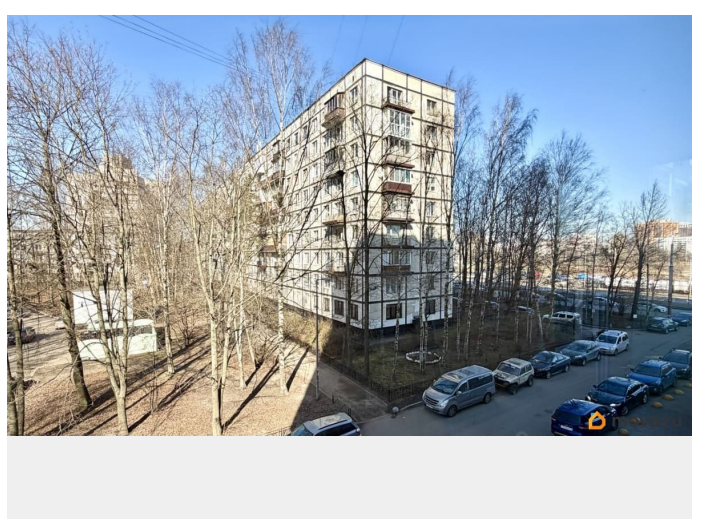

Мария Субоч, FisherGroup

79110135048

🕒 Создано: 31.03.2026 в 17:04

🕒 Обновлено: 01.04.2026 в 17:05

**Санкт-Петербург, Северный проспект,
75к1**

52 500 ₽

Санкт-Петербург, Северный проспект, 75к1

Округ

интернет, мебель, мебель на кухне, стиральная машина,
холодильник, лифт, парковка

Описание

Предлагается в аренду просторная 1-к квартира. Кирпичный дом. Охраняемая территория со своей парковкой для жителей дома. До метро Академическая 16 мин. пешком. ЖК расположен в зеленой зоне, через дорогу Муринский парк. Около дома прогулочные зоны с местами для отдыха, большая удобная парковка, сетевые магазины, аптеки, поликлиника. В квартире есть вся необходимая мебель и техника: стиральная машина, холодильник, посудомоечная машина, электрическая плита, духовой шкаф, микроволновая печь, чайник, места для хранения, вместительные шкафы, удобная кровать с ортопедическим матрасом, гладильная доска, утюг, сушилка. Квартира сдается, на длительный срок. Для одного или семейной пары, без животных и вредных привычек. Арендная плата 45 000 + КУ+ залог. Агентская комиссия 50%. ЗВОНИТЕ и записывайтесь на просмотр!