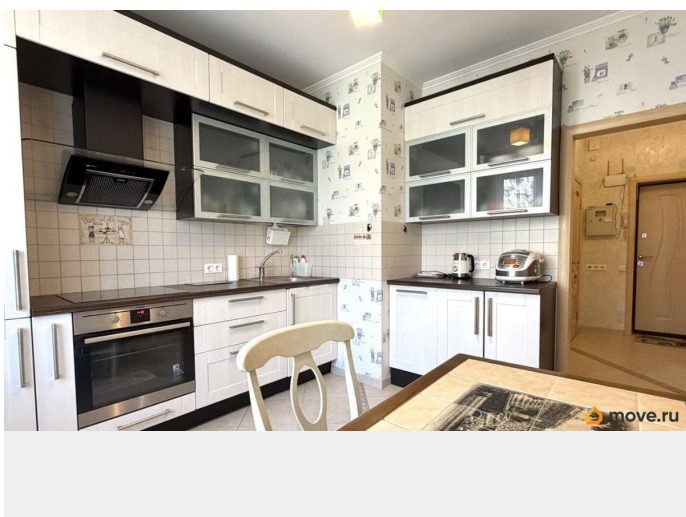

интернет, мебель, мебель на кухне, стиральная машина,
холодильник, лифт, парковка

Описание

Предлагается в аренду просторная 1-к квартира. Кирпичный дом. Охраняемая территория со своей парковкой для жителей дома. До метро Академическая 16 мин. пешком. ЖК расположен в зеленой зоне, через дорогу Муринский парк. Около дома прогулочные зоны с местами для отдыха, большая удобная парковка, сетевые магазины, аптеки, поликлиника. В квартире есть вся необходимая мебель и техника: стиральная машина, холодильник, посудомоечная машина, электрическая плита, духовой шкаф, микроволновая печь, чайник, места для хранения, вместительные шкафы, удобная кровать с ортопедическим матрасом, гладильная доска, утюг, сушилка. Квартира сдается, на длительный срок. Для одного или семейной пары, без животных и вредных привычек. Арендная плата 45 000 + КУ+ залог. Агентская комиссия 50%. ЗВОНИТЕ и записывайтесь на просмотр!