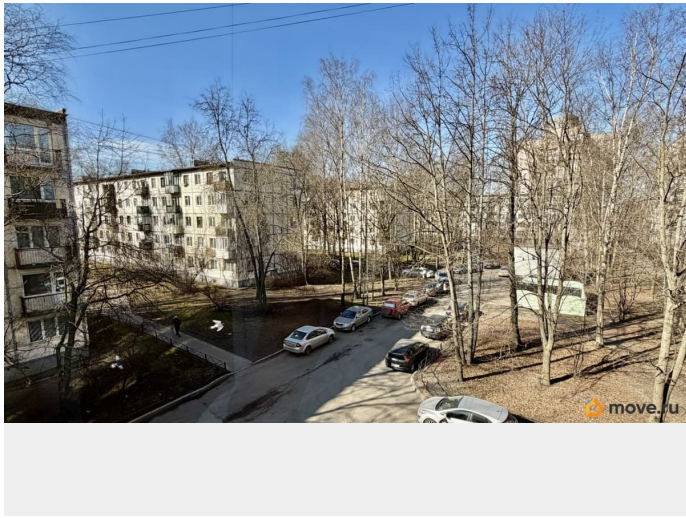

интернет, мебель, мебель на кухне, стиральная машина,
холодильник, лифт, парковка

Описание

Предлагается в аренду просторная 1-к квартира. Кирпичный дом. Охраняемая территория со своей парковкой для жителей дома. До метро Академическая 16 мин. пешком. ЖК расположен в зеленой зоне, через дорогу Муринский парк. Около дома прогулочные зоны с местами для отдыха, большая удобная парковка, сетевые магазины, аптеки, поликлиника. В квартире есть вся необходимая мебель и техника: стиральная машина, холодильник, посудомоечная машина, электрическая плита, духовой шкаф, микроволновая печь, чайник, места для хранения, вместительные шкафы, удобная кровать с ортопедическим матрасом, гладильная доска, утюг, сушилка. Квартира сдается, на длительный срок. Для одного или семейной пары, без животных и вредных привычек. Арендная плата 45 000 + КУ+ залог. Агентская комиссия 50%. ЗВОНИТЕ и записывайтесь на просмотр!