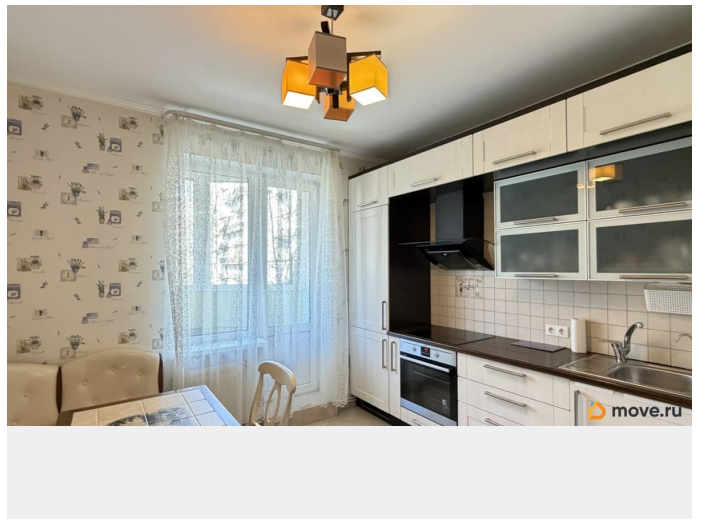

интернет, мебель, мебель на кухне, стиральная машина,
холодильник, лифт, парковка

Описание

Предлагается в аренду просторная 1-к квартира. Кирпичный дом. Охраняемая территория со своей парковкой для жителей дома. До метро Академическая 16 мин. пешком. ЖК расположен в зеленой зоне, через дорогу Муринский парк. Около дома прогулочные зоны с местами для отдыха, большая удобная парковка, сетевые магазины, аптеки, поликлиника. В квартире есть вся необходимая мебель и техника: стиральная машина, холодильник, посудомоечная машина, электрическая плита, духовой шкаф, микроволновая печь, чайник, места для хранения, вместительные шкафы, удобная кровать с ортопедическим матрасом, гладильная доска, утюг, сушилка. Квартира сдается, на длительный срок. Для одного или семейной пары, без животных и вредных привычек. Арендная плата 45 000 + КУ+ залог. Агентская комиссия 50%. ЗВОНИТЕ и записывайтесь на просмотр!