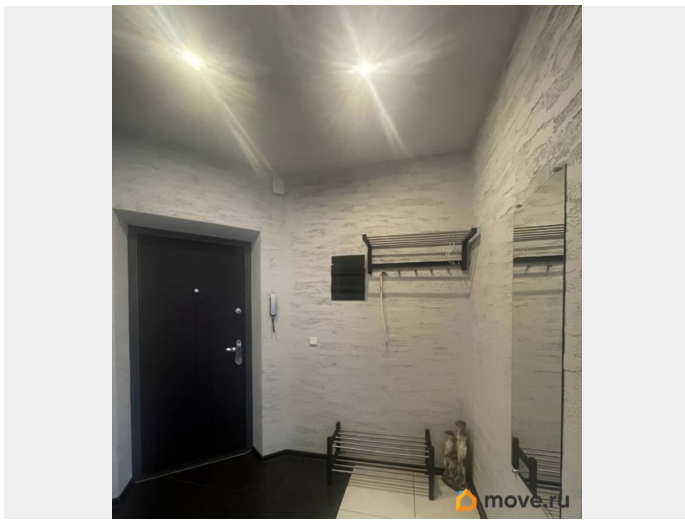

Move.ru - вся недвижимость России