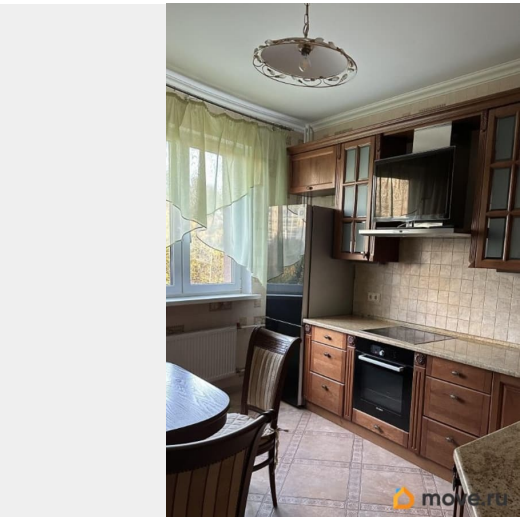

Жилая площадь

25 м²

Площадь кухни

13 м²

Общая площадь

50.5 м²

Этаж

5/19

Ремонт

дизайнерский

Квартира в новостройке

да

Год сдачи

2016 г.

интернет, мебель, мебель на кухне, телевизор, стиральная машина, холодильник, лифт, парковка

Описание

Сдается однокомнатная квартира в ЖК Александрия. Финский застройщик Lemminlinen. В 5 минутах ходьбы от метро Пролетарская. Квартира видовая, все окна выходят на сквер Николая Львова. В квартире сделан дизайнерский ремонт, имеется вся необходимая техника. Вся техника Bosch (варочная панель, духовой шкаф, стиральная машина, посудомоечная машина, холодильник). Большой коридор, отдельная гардеробная, отдельный санузел. В коридоре, ванной и кухне полы с подогревом. В доме есть магазин, салон красоты, ремонт одежды и обуви, СДЕК, Wildberroes, йога, ветклиника. В шаговой доступности гипермаркет Лента, Магнит, Пятерочка. Для прогулок парк Куракина Дача и набережная Невы.