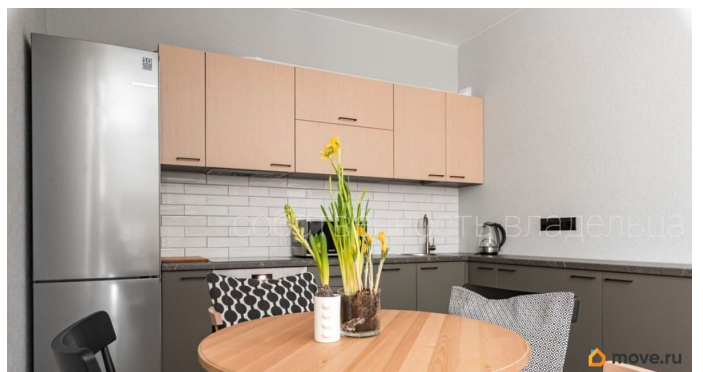

Заселение с детьми

да

Заселение с животными

да

интернет, мебель, мебель на кухне, телевизор, стиральная машина, холодильник, лифт, парковка

Описание

Вы считаете, что телепортация невозможна? Вы легко переубедитесь с этим, пройдя сквозь ворота на улице Галерной и очутившись сразу в столице Голландии! Корпус Амстердам, который является частью ЖК Голландия это новое и современное здание, построенное в лучших традициях голландской архитектуры. Высокие потолки апартаментов и окна в пол добавляют простор и перспективу, создавая особенную атмосферу для жизни. Без преувеличения, это уникальное место в самом сердце Санкт-Петербурга. Всего раз побывав здесь, вы захотите остаться и все остальные варианты станут просто компромиссом, на который совсем не хочется идти. Ведь жить в комплексе класса люкс в зеленом респектабельном квартале исторического центра Санкт-Петербурга, в окружении знаменитых памятников истории, культуры и архитектуры это по-настоящему высокое качество жизни! Квартира полностью готова к проживанию, оснащена всей бытовой техникой, вам останется только привезти ваши личные вещи и начать получать удовольствие от жизни в эксклюзивном месте! Показы с 5 декабря