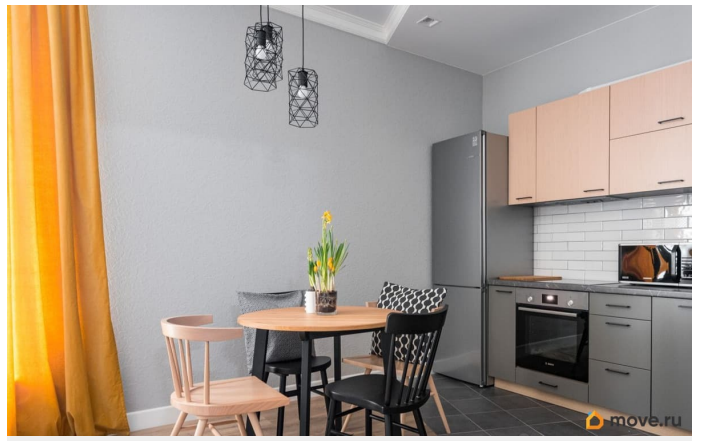

Заселение с детьми

да

Заселение с животными

да

интернет, мебель, мебель на кухне, телевизор, стиральная машина, холодильник, лифт, парковка

Описание

Вы считаете, что телепортация невозможна? Вы легко переубедитесь с этим, пройдя сквозь ворота на улице Галерной и очутившись сразу в столице Голландии! Корпус Амстердам, который является частью ЖК Голландия это новое и современное здание, построенное в лучших традициях голландской архитектуры. Высокие потолки апартаментов и окна в пол добавляют простор и перспективу, создавая особенную атмосферу для жизни. Без преувеличения, это уникальное место в самом сердце Санкт-Петербурга. Всего раз побывав здесь, вы захотите остаться и все остальные варианты станут просто компромиссом, на который совсем не хочется идти. Ведь жить в комплексе класса люкс в зеленом респектабельном квартале исторического центра Санкт-Петербурга, в окружении знаменитых памятников истории, культуры и архитектуры это по-настоящему высокое качество жизни! Квартира полностью готова к проживанию, оснащена всей бытовой техникой, вам останется только привезти ваши личные вещи и начать получать удовольствие от жизни в эксклюзивном месте! Показы с 5 декабря