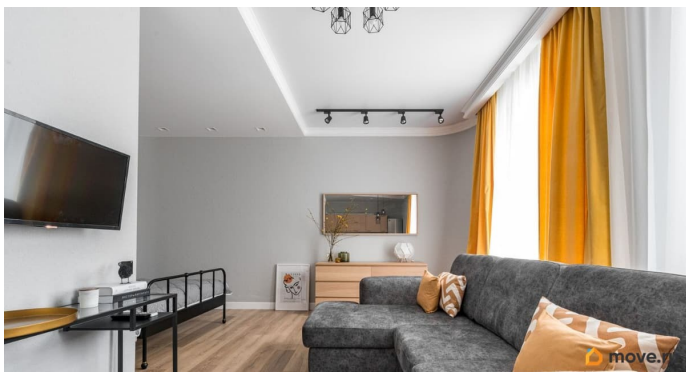

Заселение с детьми

да

Заселение с животными

да

интернет, мебель, мебель на кухне, телевизор, стиральная машина, холодильник, лифт, парковка

Описание

Вы считаете, что телепортация невозможна? Вы легко переубедитесь с этим, пройдя сквозь ворота на улице Галерной и очутившись сразу в столице Голландии! Корпус Амстердам, который является частью ЖК Голландия это новое и современное здание, построенное в лучших традициях голландской архитектуры. Высокие потолки апартаментов и окна в пол добавляют простор и перспективу, создавая особенную атмосферу для жизни. Без преувеличения, это уникальное место в самом сердце Санкт-Петербурга. Всего раз побывав здесь, вы захотите остаться и все остальные варианты станут просто компромиссом, на который совсем не хочется идти. Ведь жить в комплексе класса люкс в зеленом респектабельном квартале исторического центра Санкт-Петербурга, в окружении знаменитых памятников истории, культуры и архитектуры это по-настоящему высокое качество жизни! Квартира полностью готова к проживанию, оснащена всей бытовой техникой, вам останется только привезти ваши личные вещи и начать получать удовольствие от жизни в эксклюзивном месте! Показы с 5 декабря