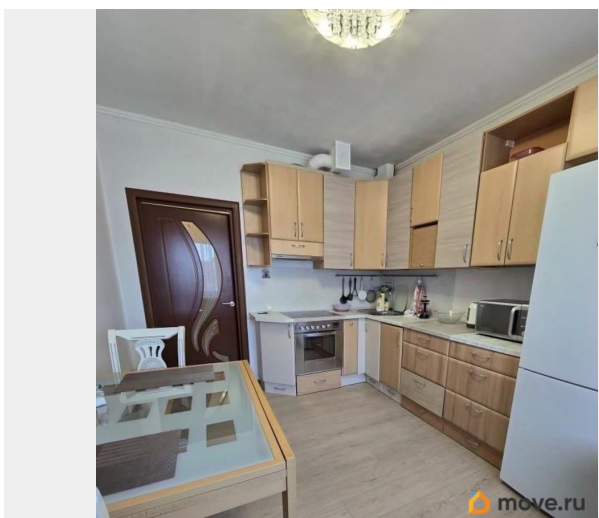

## Описание

для заметок

Сдается на длительный срок просторная 1-комнатная квартира в новом кирпичном доме в Приморском районе, до метро «Пионерская» 2 минуты пешком. После ремонта. Новый Кирпичный дом. Общая площадь 50 кв.метров, кухня 15 кв.метров , комната 20 кв. метров. Квартира в отличном состоянии, сделан свежий и качественный ремонт, есть вся необходимая мебель и бытовая техника для комфортного проживания. Диван-кровать раскладной, ортопедический блоком независимых пружин. Два раскладных кресла. Холодильник новый, микропроветривание, жалюзи. В шаговой доступности метро, т. ц. Голливуд, Купеческий двор Сити Мол. Южная сторона, светлая уютная квартира. Большая гардеробная, пылесос, постельные принадлежности, посуда Охрана. Официальный договор аренды. Арендатор может получить налоговый вычет. Всегда есть парковочные места по Испытателей. В шаговой доступности Звоните и договоримся о просмотре в удобное для Вас время! Фото 100% Оригинал! Цена аренды 50 000 руб/мес+КУ Комиссия 70 % можно внести в рассрочку до 6 месяцев (подробности по телефону) Залог можно внести в рассрочку.