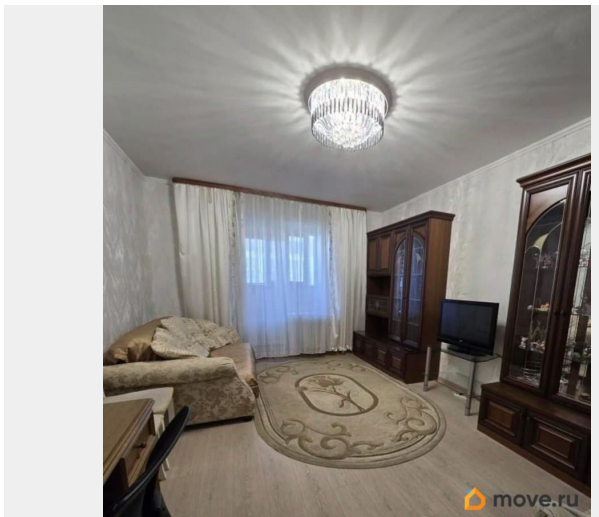

## Описание

для заметок

Сдается на длительный срок просторная 1-комнатная квартира в новом кирпичном доме в Приморском районе, до метро «Пионерская» 2 минуты пешком. После ремонта. Новый Кирпичный дом. Общая площадь 50 кв.метров, кухня 15 кв.метров , комната 20 кв. метров. Квартира в отличном состоянии, сделан свежий и качественный ремонт, есть вся необходимая мебель и бытовая техника для комфортного проживания. Диван-кровать раскладной, ортопедический блоком независимых пружин. Два раскладных кресла. Холодильник новый, микропроветривание, жалюзи. В шаговой доступности метро, т. ц. Голливуд, Купеческий двор Сити Мол. Южная сторона, светлая уютная квартира. Большая гардеробная, пылесос, постельные принадлежности, посуда Охрана. Официальный договор аренды. Арендатор может получить налоговый вычет. Всегда есть парковочные места по Испытателей. В шаговой доступности Звоните и договоримся о просмотре в удобное для Вас время! Фото 100% Оригинал! Цена аренды 50 000 руб/мес+КУ Комиссия 70 % можно внести в рассрочку до 6 месяцев (подробности по телефону) Залог можно внести в рассрочку.