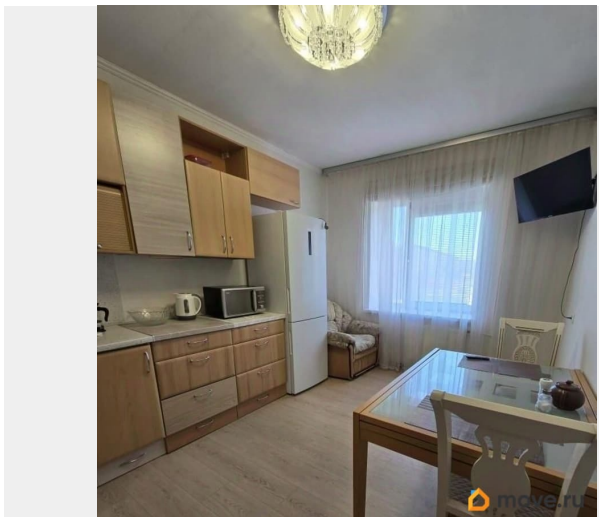

## Описание

для заметок

Сдается на длительный срок просторная 1-комнатная квартира в новом кирпичном доме в Приморском районе, до метро «Пионерская» 2 минуты пешком. После ремонта. Новый Кирпичный дом. Общая площадь 50 кв.метров, кухня 15 кв.метров , комната 20 кв. метров. Квартира в отличном состоянии, сделан свежий и качественный ремонт, есть вся необходимая мебель и бытовая техника для комфортного проживания. Диван-кровать раскладной, ортопедический блоком независимых пружин. Два раскладных кресла. Холодильник новый, микропроветривание, жалюзи. В шаговой доступности метро, т. ц. Голливуд, Купеческий двор Сити Мол. Южная сторона, светлая уютная квартира. Большая гардеробная, пылесос, постельные принадлежности, посуда Охрана. Официальный договор аренды. Арендатор может получить налоговый вычет. Всегда есть парковочные места по Испытателей. В шаговой доступности Звоните и договоримся о просмотре в удобное для Вас время! Фото 100% Оригинал! Цена аренды 50 000 руб/мес+КУ Комиссия 70 % можно внести в рассрочку до 6 месяцев (подробности по телефону) Залог можно внести в рассрочку.