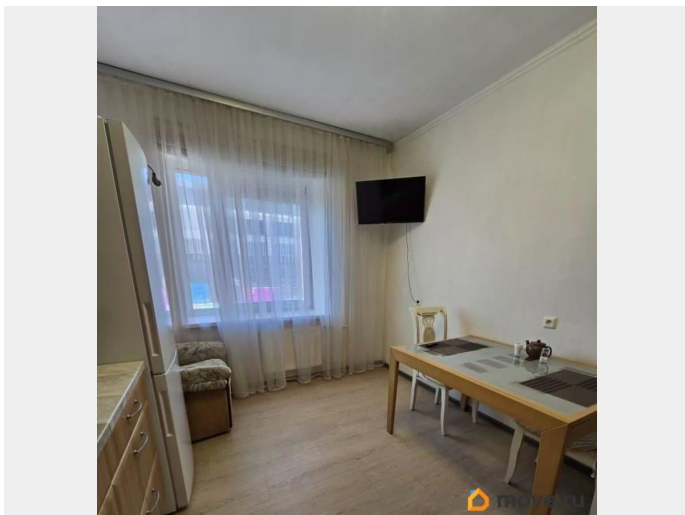

## Описание

для заметок

Сдается на длительный срок просторная 1-комнатная квартира в новом кирпичном доме в Приморском районе, до метро «Пионерская» 2 минуты пешком. После ремонта. Новый Кирпичный дом. Общая площадь 50 кв.метров, кухня 15 кв.метров , комната 20 кв. метров. Квартира в отличном состоянии, сделан свежий и качественный ремонт, есть вся необходимая мебель и бытовая техника для комфортного проживания. Диван-кровать раскладной, ортопедический блоком независимых пружин. Два раскладных кресла. Холодильник новый, микропроветривание, жалюзи. В шаговой доступности метро, т. ц. Голливуд, Купеческий двор Сити Мол. Южная сторона, светлая уютная квартира. Большая гардеробная, пылесос, постельные принадлежности, посуда Охрана. Официальный договор аренды. Арендатор может получить налоговый вычет. Всегда есть парковочные места по Испытателей. В шаговой доступности Звоните и договоримся о просмотре в удобное для Вас время! Фото 100% Оригинал! Цена аренды 50 000 руб/мес+КУ Комиссия 70 % можно внести в рассрочку до 6 месяцев (подробности по телефону) Залог можно внести в рассрочку.