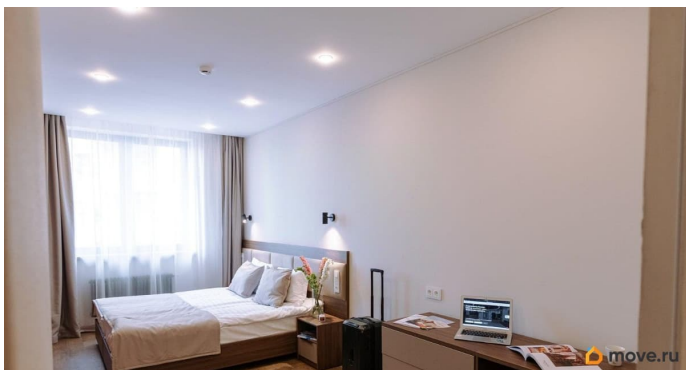

Описание

Новый современный жилой комплекс Омега-Апарт Аренда по фиксированному тариф всё включено: Аренда Коммунальные услуги
Высокоскоростной интернет и цифровое ТВ
Уборка апартаментов и смена постельного белья каждые 2 недели Полностью готовые к заселению апартаменты с современной мебелью и бытовой техникой: ЖК-телевизор
Индукционная варочная панель с вытяжкой
Микроволновая печь Стиральная машина
Посудомоечная машина Холодильник
Кондиционер Приглашаем на просмотр!
Осмотр возможен как лично по предварительной записи, так и онлайн. На встрече вы сможете ознакомиться с несколькими вариантами апартаментов — они могут отличаться видом из окна, этажом и цветовой гаммой интерьера.