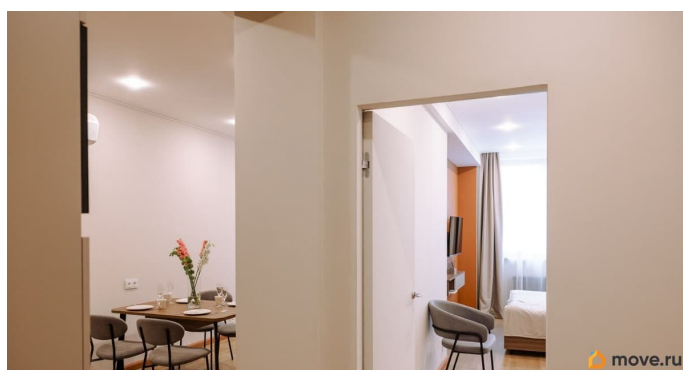

Описание

Новый современный жилой комплекс Омега-Апарт Аренда по фиксированному тариф всё включено: Аренда Коммунальные услуги
Высокоскоростной интернет и цифровое ТВ
Уборка апартаментов и смена постельного белья каждые 2 недели Полностью готовые к заселению апартаменты с современной мебелью и бытовой техникой: ЖК-телевизор
Индукционная варочная панель с вытяжкой
Микроволновая печь Стиральная машина
Посудомоечная машина Холодильник
Кондиционер Приглашаем на просмотр!
Осмотр возможен как лично по предварительной записи, так и онлайн. На встрече вы сможете ознакомиться с несколькими вариантами апартаментов — они могут отличаться видом из окна, этажом и цветовой гаммой интерьера.