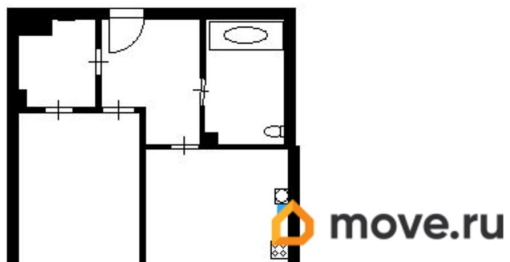

[Квартиры](#)

Тип санузла

совмещенный

Вид из окна

во двор

Ремонт

дизайнерский

для заметок

Квартира в новостройке

да

Год сдачи

2018 г.

интернет, мебель, мебель на кухне, телевизор, стиральная машина, холодильник, лифт, парковка

Описание

Вашему вниманию предлагается квартира в ЖК Роял парк. Комплекс расположен на отдельном острове, отделен проливами и парком от основной части Петровского острова. Удобный выезд в центр и за город (8 мин. до ЗСД). +Закрытая охраняемая территория +Видеонаблюдение +Консьерж сервис +Выход на собственную набережную. В квартире есть все необходимое для комфортного проживания. Установлены кондиционеры. Окна квартиры выходят на внутренний пруд. Рассмотрим арендаторов без детей и животных. Коммунальные платежи оплачиваются отдельно.