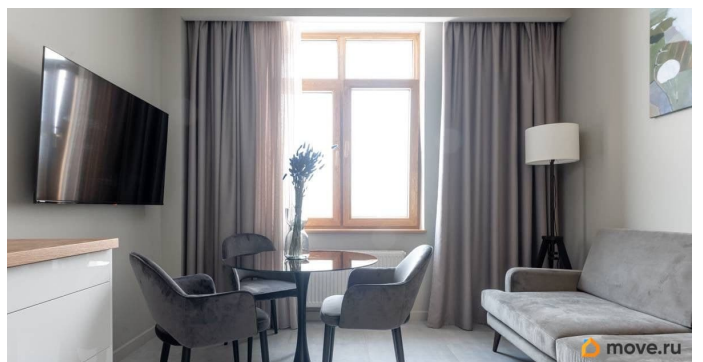

Квартира в новостройке

да

Год сдачи

2018 г.

интернет, мебель, мебель на кухне, телевизор, стиральная машина, холодильник, лифт, парковка

Описание

Вашему вниманию предлагается квартира в ЖК Роял парк. Комплекс расположен на отдельном острове, отделен проливами и парком от основной части Петровского острова. Удобный выезд в центр и за город (8 мин. до ЗСД). +Закрытая охраняемая территория +Видеонаблюдение +Консьерж сервис +Выход на собственную набережную. В квартире есть все необходимое для комфортного проживания. Установлены кондиционеры. Окна квартиры выходят на внутренний пруд. Рассмотрим арендаторов без детей и животных. Коммунальные платежи оплачиваются отдельно.