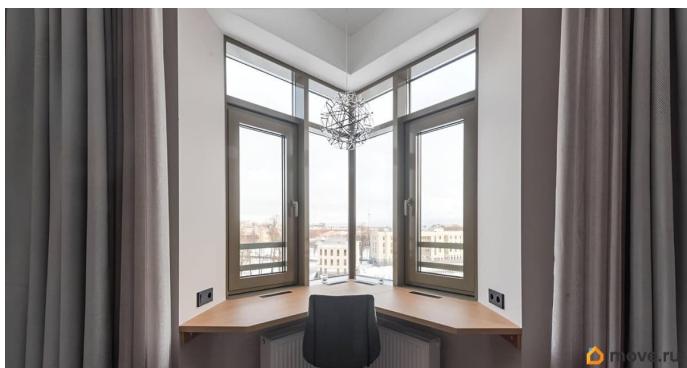

[Квартиры](#)

Тип санузла

совмещенный

Вид из окна

во двор

Ремонт

дизайнерский

для заметок

Квартира в новостройке

да

Год сдачи

2018 г.

интернет, мебель, мебель на кухне, телевизор, стиральная машина, холодильник, лифт, парковка

Описание

Вашему вниманию предлагается квартира в ЖК Роял парк. Комплекс расположен на отдельном острове, отделен проливами и парком от основной части Петровского острова. Удобный выезд в центр и за город (8 мин. до ЗСД). +Закрытая охраняемая территория +Видеонаблюдение +Консьерж сервис +Выход на собственную набережную. В квартире есть все необходимое для комфортного проживания. Установлены кондиционеры. Окна квартиры выходят на внутренний пруд. Рассмотрим арендаторов без детей и животных. Коммунальные платежи оплачиваются отдельно.