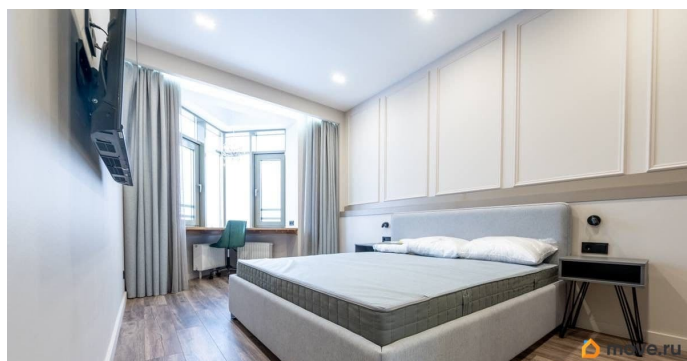

Квартира в новостройке

да

Год сдачи

2018 г.

интернет, мебель, мебель на кухне, телевизор, стиральная машина, холодильник, лифт, парковка

Описание

Вашему вниманию предлагается квартира в ЖК Роял парк. Комплекс расположен на отдельном острове, отделен проливами и парком от основной части Петровского острова. Удобный выезд в центр и за город (8 мин. до ЗСД). +Закрытая охраняемая территория +Видеонаблюдение +Консьерж сервис +Выход на собственную набережную. В квартире есть все необходимое для комфортного проживания. Установлены кондиционеры. Окна квартиры выходят на внутренний пруд. Рассмотрим арендаторов без детей и животных. Коммунальные платежи оплачиваются отдельно.