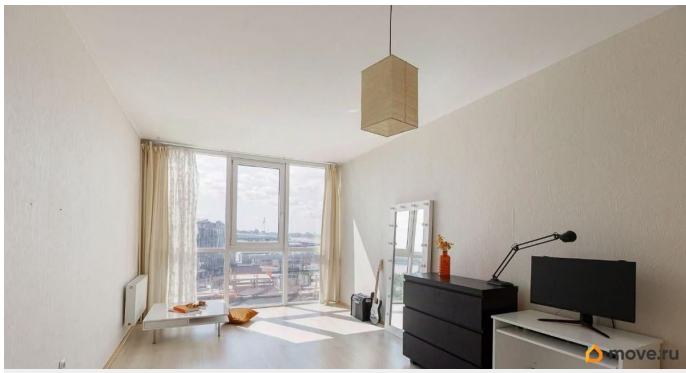

Санкт-Петербург, Приморский проспект, 137, корпус 1

Общая площадь	Жилая площадь
52.4 м²	23.8 м²
Этаж	Лифты
9/25	2,77 м
Квартал	Сараи
1	1

move.ru