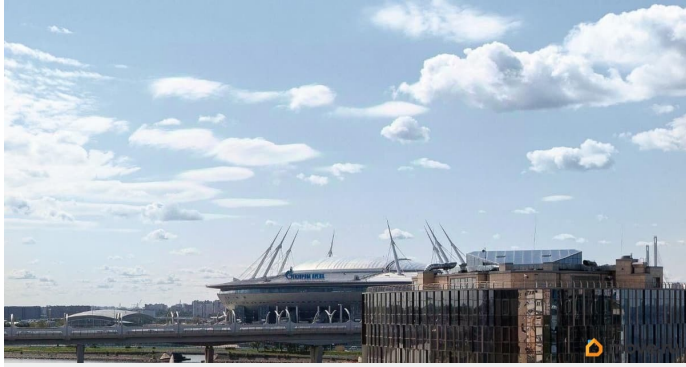

Санкт-Петербург, Приморский проспект, 137, корпус 1

Общая площадь	Жилая площадь
52.4 м²	23.8 м²
Этаж	Лифты
9/25	2,77 м
Квартал	Сараи
1	1

move.ru