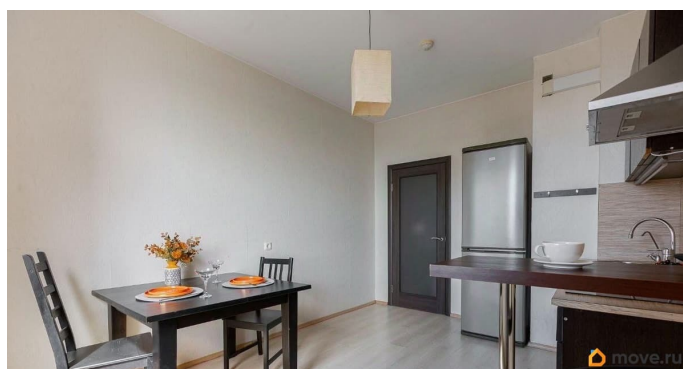

раздельный

Вид из окна

на улицу

Ремонт

евро

Квартира в новостройке

да

мебель, мебель на кухне, стиральная машина, холодильник,
лифт, парковка

Описание

Предлагается в аренду просторную 1

комнатная квартира с панорамным

великолепным видом на залив и стадион!

Квартира укомплектована кроватью, кухней,

стиральной машиной. До метро Беговая 10

минут пешком. Парк 300-летия

СанктПетербурга; Елагин остров; Лахта-

центр. ТРЦ: Питер Лэнд с аквапарком.

Гипермаркеты: Перекрёсток, Лента, Окей.

Рядом пекарня Вольчека. Приморский парк и

Крестовский остров — в шаговой

доступности.