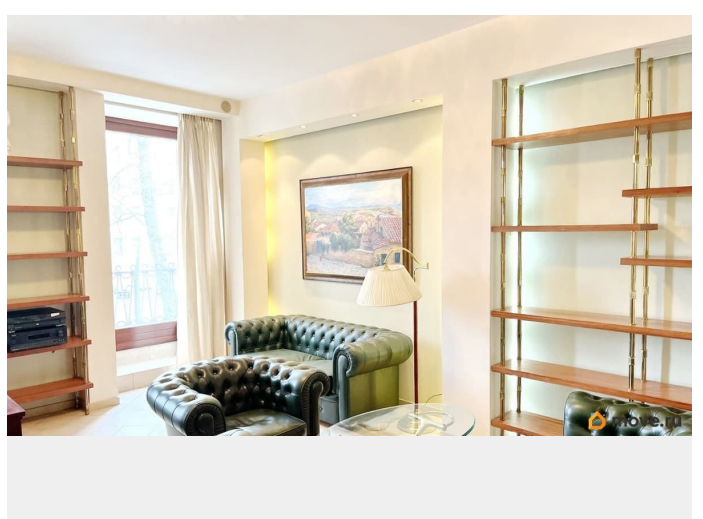

## Описание

Предлагается в аренду ВИДОВАЯ квартира - кабинет/мастерская /переговорная, длительный срок приветствуется, квартира 1-2 комнатная с 1 спальней и просторной гостиной. Все окна гостиной выходят на канал, спальня в тихий светлый двор. Всего в пару минут ходьбы Никольский собор, вблизи театр Мариинский, много кофеин и магазинов. ОПИСАНИЕ: Квартира всем укомплектована для комфорта. Есть кондиционер, посудомоечная машина. Гостиная 30 метров и спальня 12 метров, общее объединенное пространство с кухонной зоной обустроено при входе, сан/узел совмещенный с подогревом пола, с полноценной сушкой /белья. сушильная машина и стиральная машина фирмы Miele Диван имеет 2х спальное место с хорошим матрасом- аскона. СПАЛЬНЫЕ МЕСТА: 2+2 . Для парковочного места возможна регистрация. СТОИМОСТЬ: 90000+К/У ДЕПОЗИТ: возможно разделить на два платежа. Для 1-2 человека, для пары, без животных. Комиссия агентства Панорама Прав Центр-50%-45000