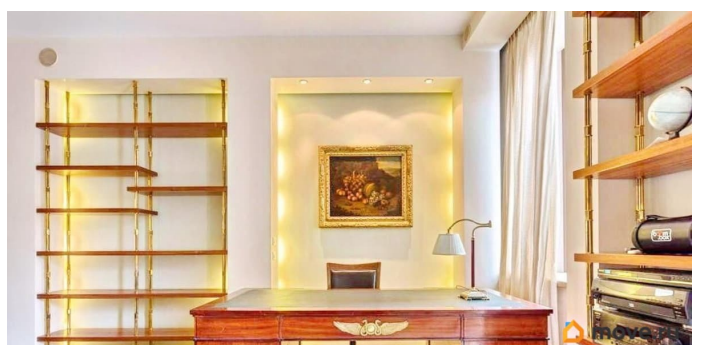

## Описание

Предлагается в аренду ВИДОВАЯ квартира - кабинет/мастерская /переговорная, длительный срок приветствуется, квартира 1-2 комнатная с 1 спальней и просторной гостиной. Все окна гостиной выходят на канал, спальня в тихий светлый двор. Всего в пару минут ходьбы Никольский собор, вблизи театр Мариинский, много кофеин и магазинов. ОПИСАНИЕ: Квартира всем укомплектована для комфорта. Есть кондиционер, посудомоечная машина. Гостиная 30 метров и спальня 12 метров, общее объединенное пространство с кухонной зоной обустроено при входе, сан/узел совмещенный с подогревом пола, с полноценной сушкой /белья. сушильная машина и стиральная машина фирмы Miele Диван имеет 2х спальное место с хорошим матрасом- аскона. СПАЛЬНЫЕ МЕСТА: 2+2 . Для парковочного места возможна регистрация. СТОИМОСТЬ: 90000+К/У ДЕПОЗИТ: возможно разделить на два платежа. Для 1-2 человека, для пары, без животных. Комиссия агентства Панорама Прав Центр-50%-45000