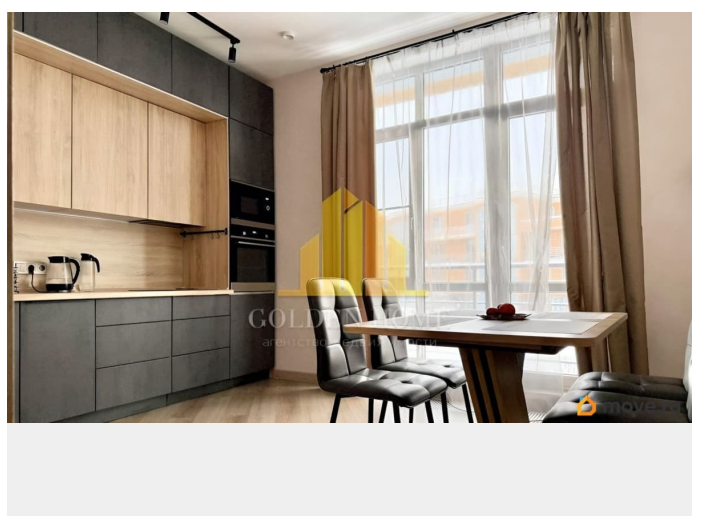

интернет, мебель, мебель на кухне, телевизор, стиральная машина, холодильник, парковка

Описание

id:7357. Предлагается в аренду на длительный срок светлая и стильная квартира в жилом комплексе «Лахта Парк». Выполнен дизайнерский ремонт. Благодаря грамотной планировке, квартира очень комфортная и удобная. Полностью меблирована и технически оснащена. В вашем распоряжении: встроенный двухкамерный холодильник, посудомоечная машина, варочная индукционная панель, вытяжка, духовка, встроенная СВЧ и многое другое. Парковочная зона расположена рядом с домом. Развитая инфраструктура района обеспечивает жителям высокий уровень комфорта. Здесь есть всё необходимое для повседневной жизни: детские сады, школы, магазины и другие важные учреждения. Все достопримечательности в шаговой доступности. Лахта Центр, Государственный природный заказник Юнтоловский, Парк 300-летия Санкт-Петербурга и др. Удобная транспортная развязка. До станции метро «Беговая» можно добраться за 30 минут на общественном транспорте.