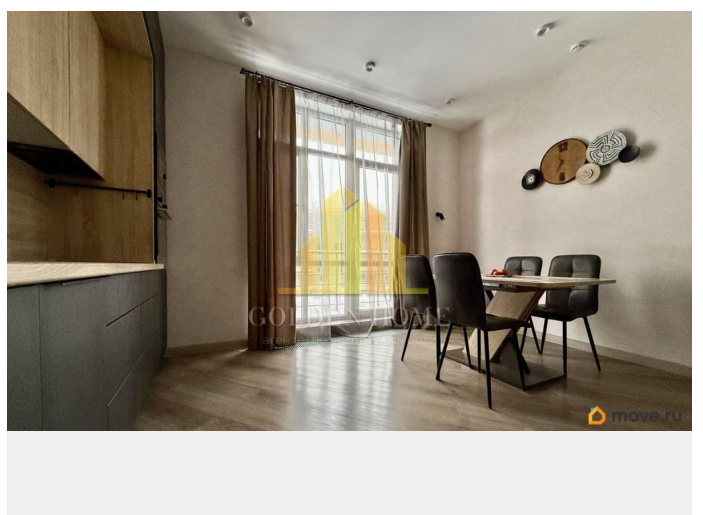

интернет, мебель, мебель на кухне, телевизор, стиральная машина, холодильник, парковка

Описание

id:7357. Предлагается в аренду на длительный срок светлая и стильная квартира в жилом комплексе «Лахта Парк». Выполнен дизайнерский ремонт. Благодаря грамотной планировке, квартира очень комфортная и удобная. Полностью меблирована и технически оснащена. В вашем распоряжении: встроенный двухкамерный холодильник, посудомоечная машина, варочная индукционная панель, вытяжка, духовка, встроенная СВЧ и многое другое. Парковочная зона расположена рядом с домом. Развитая инфраструктура района обеспечивает жителям высокий уровень комфорта. Здесь есть всё необходимое для повседневной жизни: детские сады, школы, магазины и другие важные учреждения. Все достопримечательности в шаговой доступности. Лахта Центр, Государственный природный заказник Юнтоловский, Парк 300-летия Санкт-Петербурга и др. Удобная транспортная развязка. До станции метро «Беговая» можно добраться за 30 минут на общественном транспорте.