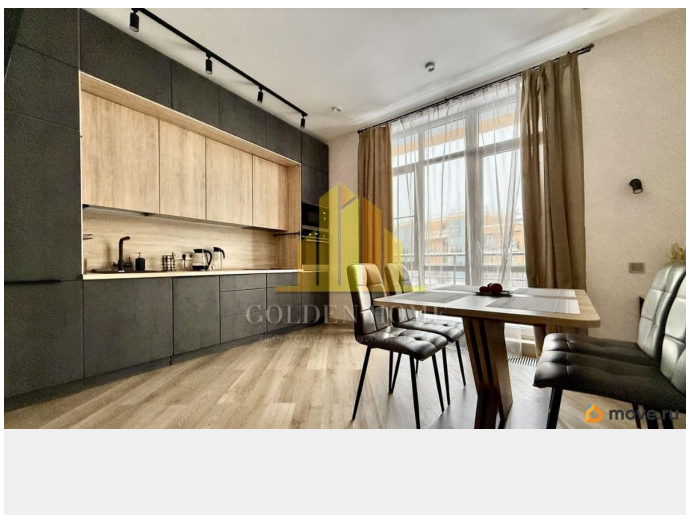

интернет, мебель, мебель на кухне, телевизор, стиральная машина, холодильник, парковка

Описание

id:7357. Предлагается в аренду на длительный срок светлая и стильная квартира в жилом комплексе «Лахта Парк». Выполнен дизайнерский ремонт. Благодаря грамотной планировке, квартира очень комфортная и удобная. Полностью меблирована и технически оснащена. В вашем распоряжении: встроенный двухкамерный холодильник, посудомоечная машина, варочная индукционная панель, вытяжка, духовка, встроенная СВЧ и многое другое. Парковочная зона расположена рядом с домом. Развитая инфраструктура района обеспечивает жителям высокий уровень комфорта. Здесь есть всё необходимое для повседневной жизни: детские сады, школы, магазины и другие важные учреждения. Все достопримечательности в шаговой доступности. Лахта Центр, Государственный природный заказник Юнтоловский, Парк 300-летия Санкт-Петербурга и др. Удобная транспортная развязка. До станции метро «Беговая» можно добраться за 30 минут на общественном транспорте.