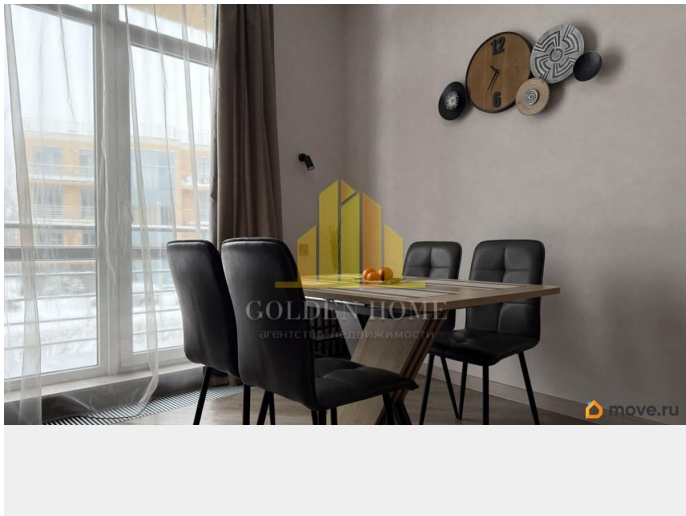

интернет, мебель, мебель на кухне, телевизор, стиральная машина, холодильник, парковка

Описание

id:7357. Предлагается в аренду на длительный срок светлая и стильная квартира в жилом комплексе «Лахта Парк». Выполнен дизайнерский ремонт. Благодаря грамотной планировке, квартира очень комфортная и удобная. Полностью меблирована и технически оснащена. В вашем распоряжении: встроенный двухкамерный холодильник, посудомоечная машина, варочная индукционная панель, вытяжка, духовка, встроенная СВЧ и многое другое. Парковочная зона расположена рядом с домом. Развитая инфраструктура района обеспечивает жителям высокий уровень комфорта. Здесь есть всё необходимое для повседневной жизни: детские сады, школы, магазины и другие важные учреждения. Все достопримечательности в шаговой доступности. Лахта Центр, Государственный природный заказник Юнтоловский, Парк 300-летия Санкт-Петербурга и др. Удобная транспортная развязка. До станции метро «Беговая» можно добраться за 30 минут на общественном транспорте.