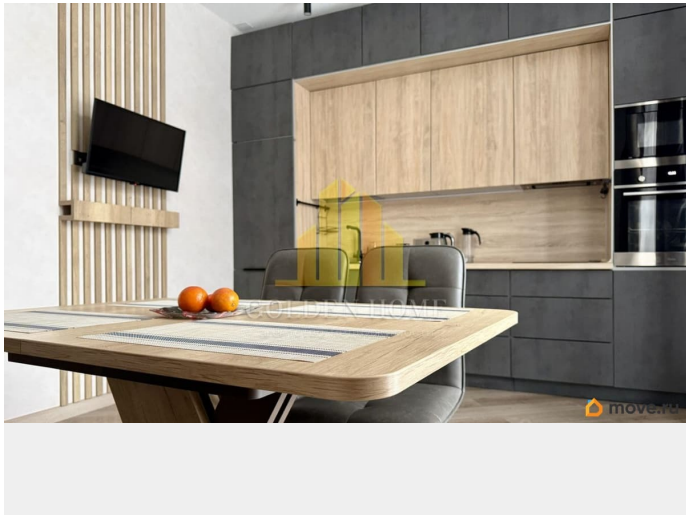

интернет, мебель, мебель на кухне, телевизор, стиральная машина, холодильник, парковка

Описание

id:7357. Предлагается в аренду на длительный срок светлая и стильная квартира в жилом комплексе «Лахта Парк». Выполнен дизайнерский ремонт. Благодаря грамотной планировке, квартира очень комфортная и удобная. Полностью меблирована и технически оснащена. В вашем распоряжении: встроенный двухкамерный холодильник, посудомоечная машина, варочная индукционная панель, вытяжка, духовка, встроенная СВЧ и многое другое. Парковочная зона расположена рядом с домом. Развитая инфраструктура района обеспечивает жителям высокий уровень комфорта. Здесь есть всё необходимое для повседневной жизни: детские сады, школы, магазины и другие важные учреждения. Все достопримечательности в шаговой доступности. Лахта Центр, Государственный природный заказник Юнтоловский, Парк 300-летия Санкт-Петербурга и др. Удобная транспортная развязка. До станции метро «Беговая» можно добраться за 30 минут на общественном транспорте.