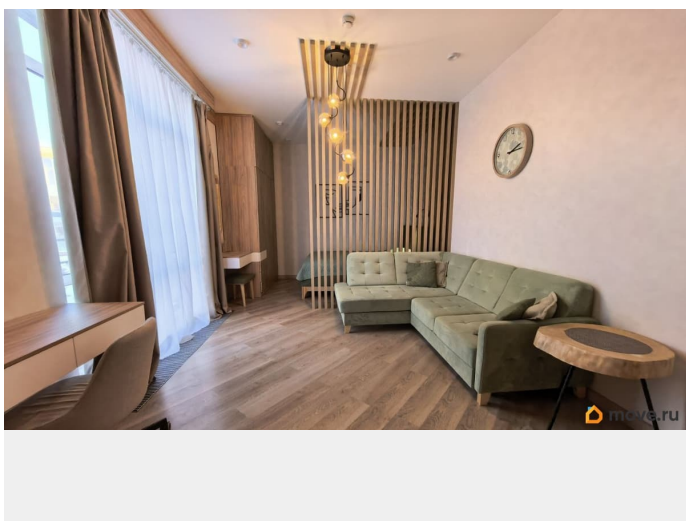

оборудовано, полностью готово для комфортной жизни. В просторной комнате 25 м кв. выполнено грамотное зонирование: спальня отгорожена от гостиной реечной перегородкой. Двуспальная кровать с хорошим ортопедическим матрасом средней жесткости. Удобный угловой дизайнерский диван в гостиной может служить еще одним спальным местом. В комнате: большой ЖК смарт-телевизор нового поколения, навесная тумба, рабочий стол, компьютерное кресло, косметический стол, банкетка, зеркало, настенные часы, журнальный столик, гардеробный шкаф и стеллажный шкаф со встроенным мини-сейфом. Мебель не громоздкая, но вместе с тем функциональная и вместительная. Различные сценарии освещения пространства. Кухня-столовая 15 м кв. оборудована современной техникой: встроенный двухкамерный холодильник, посудомоечная машина, варочная индукционная панель, вытяжка, духовка, встроенная СВЧ. В наличии вся необходимая посуда и столовые приборы. В зоне столовой: удобный раскладной стол, комплект из 4 стульев, ЖК смарт-телевизор, приставной столик, настенные часы. Совмещенный санузел 5,5 м с теплым полом.