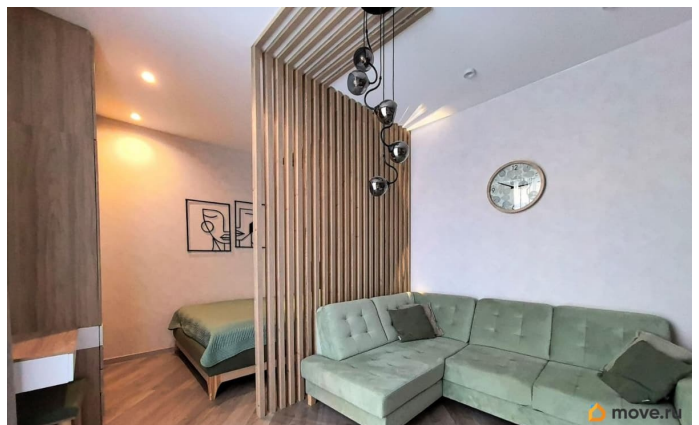

оборудовано, полностью готово для комфортной жизни. В просторной комнате 25 м кв. выполнено грамотное зонирование: спальня отгорожена от гостиной реечной перегородкой. Двуспальная кровать с хорошим ортопедическим матрасом средней жесткости. Удобный угловой дизайнерский диван в гостиной может служить еще одним спальным местом. В комнате: большой ЖК смарт-телевизор нового поколения, навесная тумба, рабочий стол, компьютерное кресло, косметический стол, банкетка, зеркало, настенные часы, журнальный столик, гардеробный шкаф и стеллажный шкаф со встроенным мини-сейфом. Мебель не громоздкая, но вместе с тем функциональная и вместительная. Различные сценарии освещения пространства. Кухня-столовая 15 м кв. оборудована современной техникой: встроенный двухкамерный холодильник, посудомоечная машина, варочная индукционная панель, вытяжка, духовка, встроенная СВЧ. В наличии вся необходимая посуда и столовые приборы. В зоне столовой: удобный раскладной стол, комплект из 4 стульев, ЖК смарт-телевизор, приставной столик, настенные часы. Совмещенный санузел 5,5 м с теплым полом.