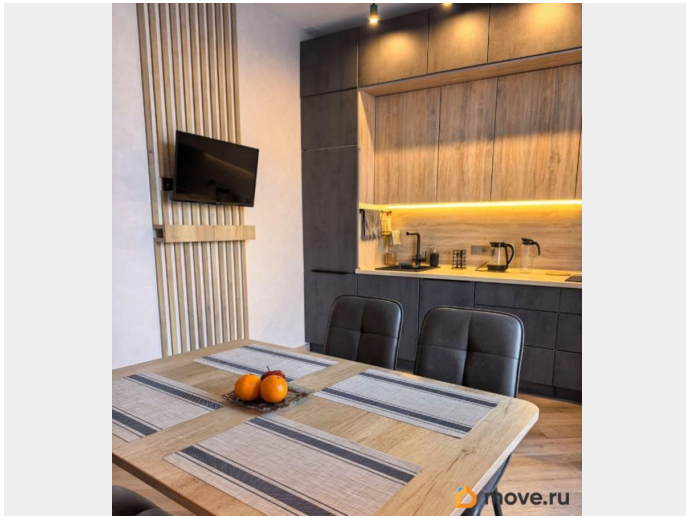

оборудовано, полностью готово для комфортной жизни. В просторной комнате 25 м кв. выполнено грамотное зонирование: спальня отгорожена от гостиной реечной перегородкой. Двуспальная кровать с хорошим ортопедическим матрасом средней жесткости. Удобный угловой дизайнерский диван в гостиной может служить еще одним спальным местом. В комнате: большой ЖК смарт-телевизор нового поколения, навесная тумба, рабочий стол, компьютерное кресло, косметический стол, банкетка, зеркало, настенные часы, журнальный столик, гардеробный шкаф и стеллажный шкаф со встроенным мини-сейфом. Мебель не громоздкая, но вместе с тем функциональная и вместительная. Различные сценарии освещения пространства. Кухня-столовая 15 м кв. оборудована современной техникой: встроенный двухкамерный холодильник, посудомоечная машина, варочная индукционная панель, вытяжка, духовка, встроенная СВЧ. В наличии вся необходимая посуда и столовые приборы. В зоне столовой: удобный раскладной стол, комплект из 4 стульев, ЖК смарт-телевизор, приставной столик, настенные часы. Совмещенный санузел 5,5 м с теплым полом.