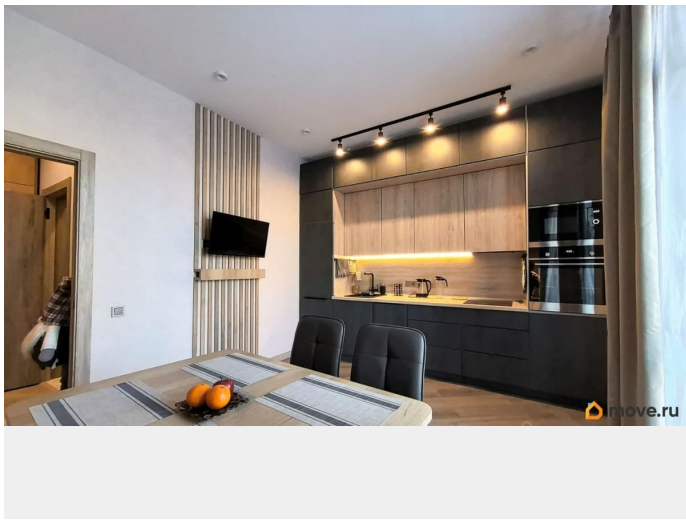

оборудовано, полностью готово для комфортной жизни. В просторной комнате 25 м кв. выполнено грамотное зонирование: спальня отгорожена от гостиной реечной перегородкой. Двуспальная кровать с хорошим ортопедическим матрасом средней жесткости. Удобный угловой дизайнерский диван в гостиной может служить еще одним спальным местом. В комнате: большой ЖК смарт-телевизор нового поколения, навесная тумба, рабочий стол, компьютерное кресло, косметический стол, банкетка, зеркало, настенные часы, журнальный столик, гардеробный шкаф и стеллажный шкаф со встроенным мини-сейфом. Мебель не громоздкая, но вместе с тем функциональная и вместительная. Различные сценарии освещения пространства. Кухня-столовая 15 м кв. оборудована современной техникой: встроенный двухкамерный холодильник, посудомоечная машина, варочная индукционная панель, вытяжка, духовка, встроенная СВЧ. В наличии вся необходимая посуда и столовые приборы. В зоне столовой: удобный раскладной стол, комплект из 4 стульев, ЖК смарт-телевизор, приставной столик, настенные часы. Совмещенный санузел 5,5 м с теплым полом.