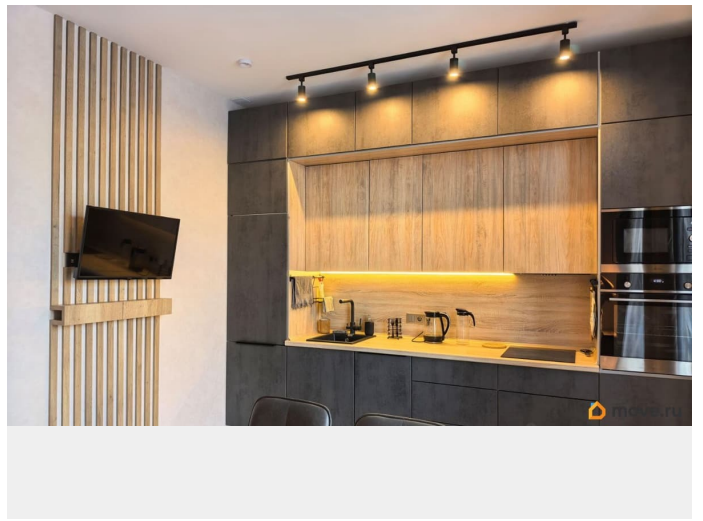

оборудовано, полностью готово для комфортной жизни. В просторной комнате 25 м кв. выполнено грамотное зонирование: спальня отгорожена от гостиной реечной перегородкой. Двуспальная кровать с хорошим ортопедическим матрасом средней жесткости. Удобный угловой дизайнерский диван в гостиной может служить еще одним спальным местом. В комнате: большой ЖК смарт-телевизор нового поколения, навесная тумба, рабочий стол, компьютерное кресло, косметический стол, банкетка, зеркало, настенные часы, журнальный столик, гардеробный шкаф и стеллажный шкаф со встроенным мини-сейфом. Мебель не громоздкая, но вместе с тем функциональная и вместительная. Различные сценарии освещения пространства. Кухня-столовая 15 м кв. оборудована современной техникой: встроенный двухкамерный холодильник, посудомоечная машина, варочная индукционная панель, вытяжка, духовка, встроенная СВЧ. В наличии вся необходимая посуда и столовые приборы. В зоне столовой: удобный раскладной стол, комплект из 4 стульев, ЖК смарт-телевизор, приставной столик, настенные часы. Совмещенный санузел 5,5 м с теплым полом.