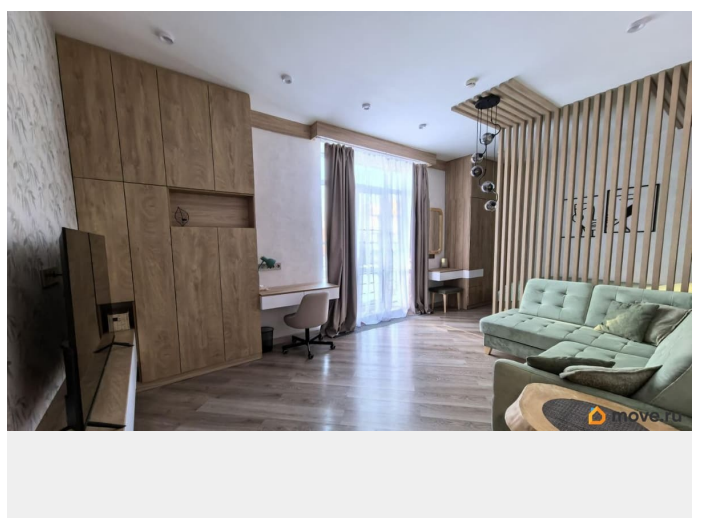

оборудовано, полностью готово для комфортной жизни. В просторной комнате 25 м кв. выполнено грамотное зонирование: спальня отгорожена от гостиной реечной перегородкой. Двуспальная кровать с хорошим ортопедическим матрасом средней жесткости. Удобный угловой дизайнерский диван в гостиной может служить еще одним спальным местом. В комнате: большой ЖК смарт-телевизор нового поколения, навесная тумба, рабочий стол, компьютерное кресло, косметический стол, банкетка, зеркало, настенные часы, журнальный столик, гардеробный шкаф и стеллажный шкаф со встроенным мини-сейфом. Мебель не громоздкая, но вместе с тем функциональная и вместительная. Различные сценарии освещения пространства. Кухня-столовая 15 м кв. оборудована современной техникой: встроенный двухкамерный холодильник, посудомоечная машина, варочная индукционная панель, вытяжка, духовка, встроенная СВЧ. В наличии вся необходимая посуда и столовые приборы. В зоне столовой: удобный раскладной стол, комплект из 4 стульев, ЖК смарт-телевизор, приставной столик, настенные часы. Совмещенный санузел 5,5 м с теплым полом.