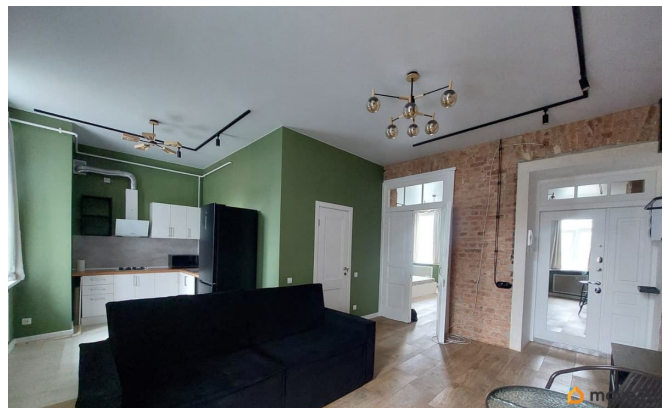

мебель, стиральная машина, холодильник, парковка

Описание

Пространство (квартира) в стиле софт-лофт. Современное? - Да! Универсально? - Да! Вариативно? - Да! Функционально? - Ещё бы! Свежеотремонтированное пространство дополнено мебелью и техникой. С ДЕТЬМИ МОЖНО! С животными МОЖНО! Квартира в доме с историей - для жизни, для работы, а может для творчества? В любом случае будет комфортно в этом атмосферном месте! Хотите прикоснуться? Звоните! Чуть не забыли: к пространству прилагается 1 парковочное место в закрытом дворе, бесплатно!