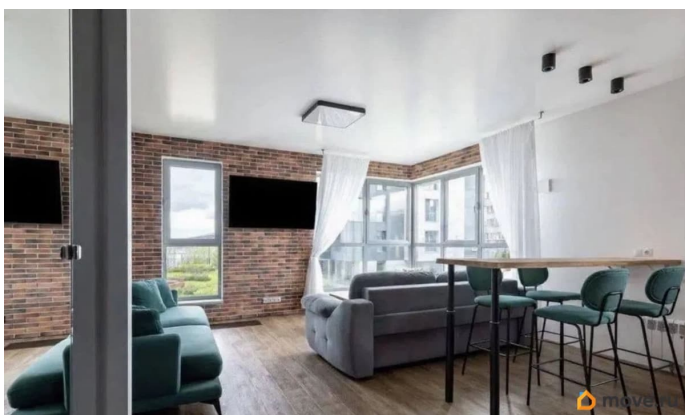

Ремонт

дизайнерский

Заселение с детьми

да

Заселение с животными

да

интернет, мебель, мебель на кухне, телевизор, стиральная машина, холодильник, лифт, парковка

Описание

Двухкомнатная квартира в ЖК Лахта Плаза!
Санузел с душевой кабиной совмещенный,
есть множество мест для хранения.

Просторная кухня гостиная, с зоной отдыха и
видовыми панорамными окнами. Кухня с
винным отделом и мини холодильником

Регулируемое освещение. Комфортная
спальня с 2 спальную кроватью и
ортопедическим матрасом. Организуем
оперативный просмотр в любое удобное для
Вас время!

Move.ru - вся недвижимость России