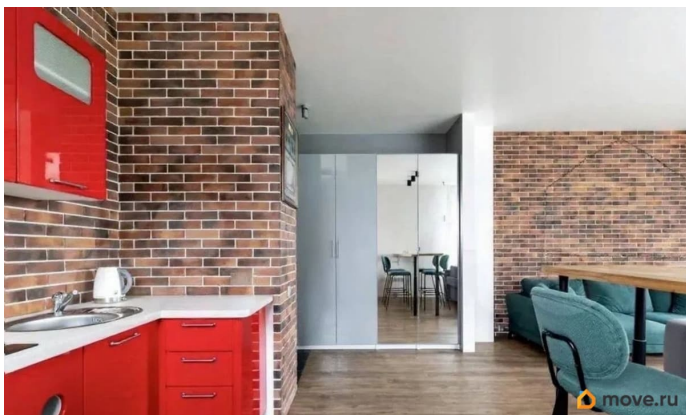

Ремонт

дизайнерский

Заселение с детьми

да

Заселение с животными

да

интернет, мебель, мебель на кухне, телевизор, стиральная машина, холодильник, лифт, парковка

Описание

Двухкомнатная квартира в ЖК Лахта Плаза!
Санузел с душевой кабиной совмещенный,
есть множество мест для хранения.

Просторная кухня гостиная, с зоной отдыха и
видовыми панорамными окнами. Кухня с
винным отделом и мини холодильником

Регулируемое освещение. Комфортная
спальня с 2 спальную кроватью и
ортопедическим матрасом. Организуем
оперативный просмотр в любое удобное для
Вас время!

Move.ru - вся недвижимость России