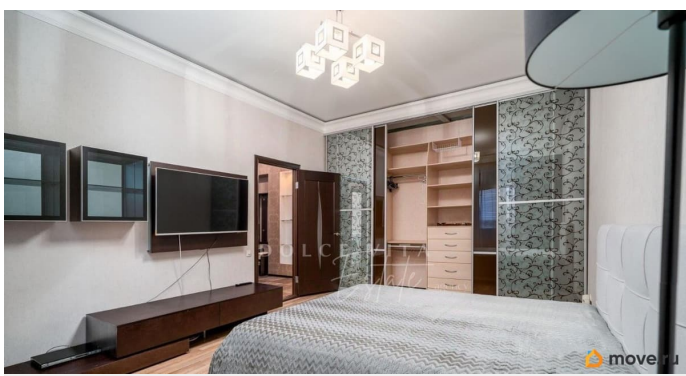

совмещенный

Ремонт

дизайнерский

мебель, мебель на кухне, телевизор, стиральная машина, холодильник, лифт, парковка

Описание

Предлагается в аренду квартира в клубном доме рядом с Крестовским островом. Общая площадь квартиры 60 м² Планировка квартиры: Есть два выхода на застеленную лоджию: из кухни-гостиной и из спальни. В квартире совмещенный санузел. Продуманы системы хранения: встроенный шкаф в комнате, лоджии и в прихожей. В квартире выполнен дизайнерский ремонт, с использованием высококачественных отделочных материалов. Есть все необходимое для комфортного проживания, встроенная кухня с бытовой техникой. Квартира находится в жилом комплексе с закрытой благоустроенной территорией. Всего 118 квартир. На территории оборудована детская площадка. Есть своя котельная. В жилом комплексе установлено видео наблюдение, есть круглосуточная охрана. Несколько этажей паркинга. Свободная дневная стоянка на пандусе внутри комплекса и есть бесплатная парковка у дома. В пешей доступности Крестовский остров, метро Чкаловская, детские сады, школы, магазины, салоны, банки. В стоимость ежемесячного платежа к.у. не включены. Звоните, с радостью ответим на все ваши вопросы и организуем просмотр!