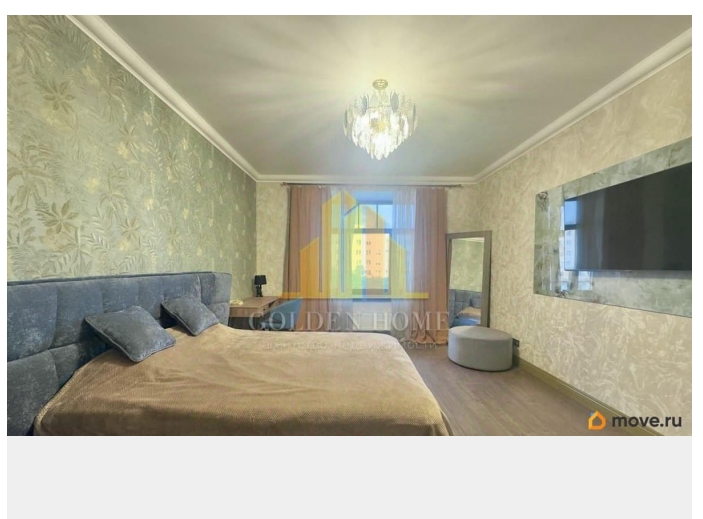

## Описание

id:637. Впервые предлагается в долгосрочную аренду просторная, светлая 1-комнатная квартира в жилом комплексе «Васильевский квартал». Дом бизнес класса. Закрытая, охраняемая территория, парковочные места во дворе и подземный паркинг. Квартира с отличным дизайнерским ремонтом, делалась для проживания собственников, ранее не разу не сдавалась. Укомплектована всей необходимой мебелью и техникой для Вашего комфортного проживания. Сдаётся впервые. Развитая инфраструктура, рядом есть всё необходимое для комфортного проживания и отдыха; до метро Приморская -10 минут пешком. Звоните, организуем просмотр на удобное для Вас время