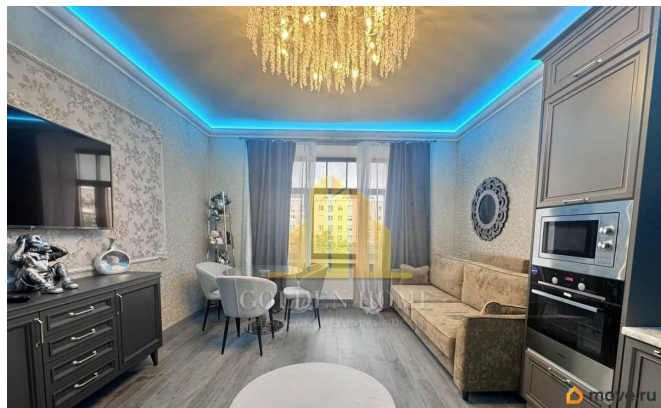

🕒 Создано: 26.08.2025 в 21:37

🔄 Обновлено: 28.03.2026 в 13:52

Санкт-Петербург, Наличная улица, 24к2

151 000 ₽

Санкт-Петербург, Наличная улица, 24к2

Округ

[СПБ, Василеостровский район](#)

Улица

[улица Наличная](#)

Квартира

Количество комнат

1

Жилая площадь

19 м²

Площадь кухни

20 м²

Общая площадь

68.5 м²

Этаж

3/9

Детали объекта

Тип сделки

Сдаю

Раздел

[Квартиры](#)

Тип балкона

лоджия

Тип санузла

совмещенный

для заметок