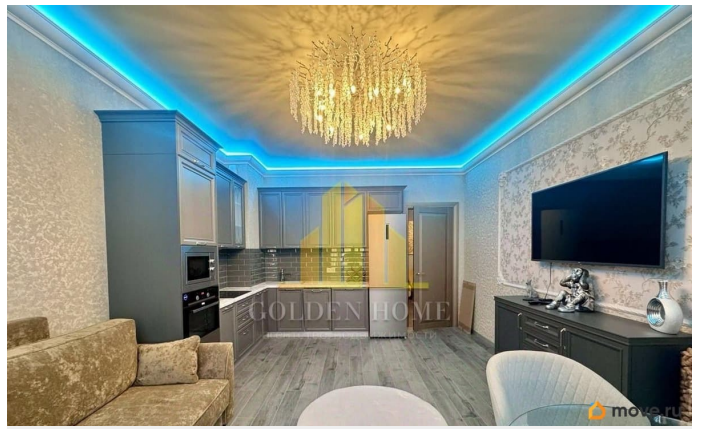

## Описание

id:637. Впервые предлагается в долгосрочную аренду просторная, светлая 1-комнатная квартира в жилом комплексе «Васильевский квартал». Дом бизнес класса. Закрытая, охраняемая территория, парковочные места во дворе и подземный паркинг. Квартира с отличным дизайнерским ремонтом, делалась для проживания собственников, ранее не разу не сдавалась. Укомплектована всей необходимой мебелью и техникой для Вашего комфортного проживания. Сдаётся впервые. Развитая инфраструктура, рядом есть всё необходимое для комфортного проживания и отдыха; до метро Приморская -10 минут пешком. Звоните, организуем просмотр на удобное для Вас время