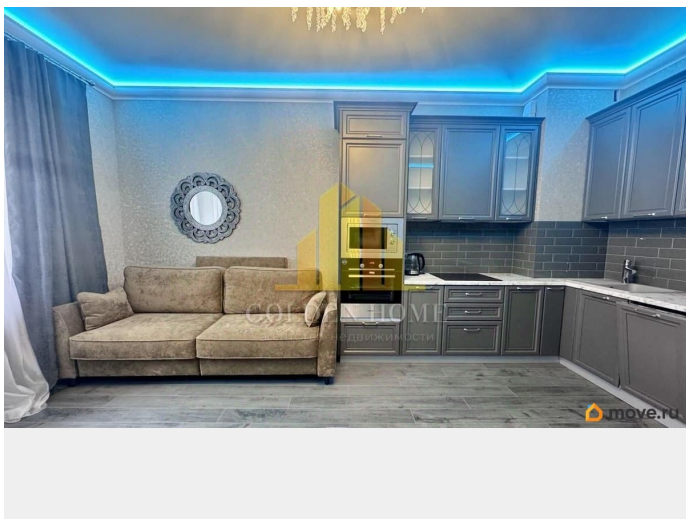

## Описание

id:637. Впервые предлагается в долгосрочную аренду просторная, светлая 1-комнатная квартира в жилом комплексе «Васильевский квартал». Дом бизнес класса. Закрытая, охраняемая территория, парковочные места во дворе и подземный паркинг. Квартира с отличным дизайнерским ремонтом, делалась для проживания собственников, ранее не разу не сдавалась. Укомплектована всей необходимой мебелью и техникой для Вашего комфортного проживания. Сдаётся впервые. Развитая инфраструктура, рядом есть всё необходимое для комфортного проживания и отдыха; до метро Приморская -10 минут пешком. Звоните, организуем просмотр на удобное для Вас время