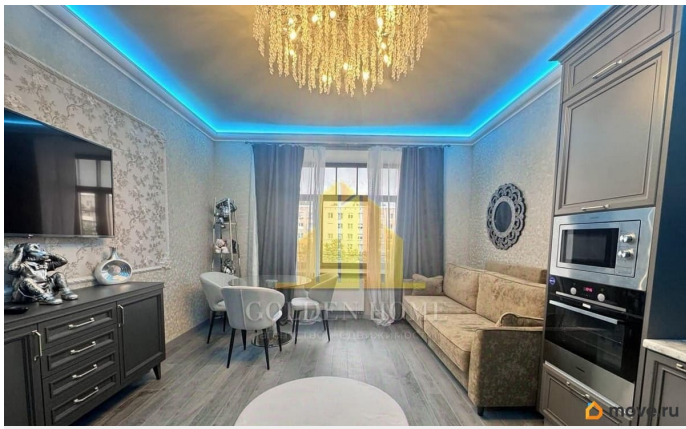

## Описание

id:637. Впервые предлагается в долгосрочную аренду просторная, светлая 1-комнатная квартира в жилом комплексе «Васильевский квартал». Дом бизнес класса. Закрытая, охраняемая территория, парковочные места во дворе и подземный паркинг. Квартира с отличным дизайнерским ремонтом, делалась для проживания собственников, ранее не разу не сдавалась. Укомплектована всей необходимой мебелью и техникой для Вашего комфортного проживания. Сдаётся впервые. Развитая инфраструктура, рядом есть всё необходимое для комфортного проживания и отдыха; до метро Приморская -10 минут пешком. Звоните, организуем просмотр на удобное для Вас время