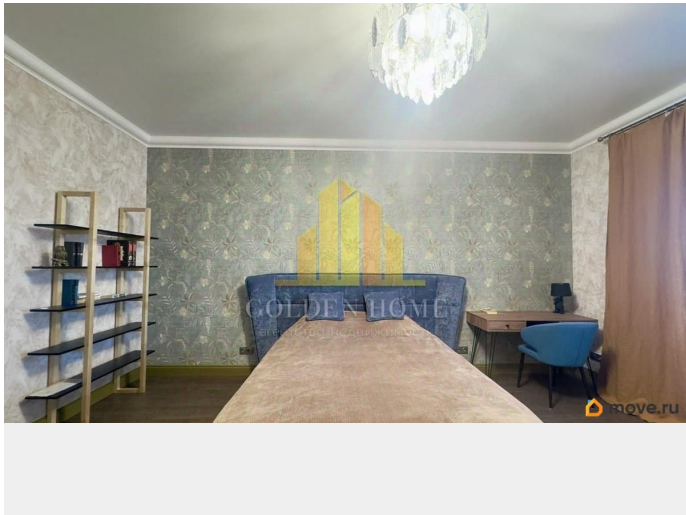

## Описание

id:637. Впервые предлагается в долгосрочную аренду просторная, светлая 1-комнатная квартира в жилом комплексе «Васильевский квартал». Дом бизнес класса. Закрытая, охраняемая территория, парковочные места во дворе и подземный паркинг. Квартира с отличным дизайнерским ремонтом, делалась для проживания собственников, ранее не разу не сдавалась. Укомплектована всей необходимой мебелью и техникой для Вашего комфортного проживания. Сдаётся впервые. Развитая инфраструктура, рядом есть всё необходимое для комфортного проживания и отдыха; до метро Приморская -10 минут пешком. Звоните, организуем просмотр на удобное для Вас время