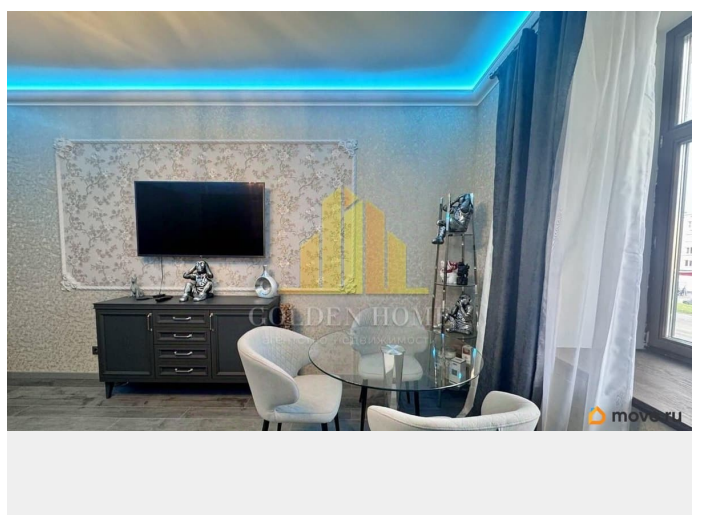

## Описание

id:637. Впервые предлагается в долгосрочную аренду просторная, светлая 1-комнатная квартира в жилом комплексе «Васильевский квартал». Дом бизнес класса. Закрытая, охраняемая территория, парковочные места во дворе и подземный паркинг. Квартира с отличным дизайнерским ремонтом, делалась для проживания собственников, ранее не разу не сдавалась. Укомплектована всей необходимой мебелью и техникой для Вашего комфортного проживания. Сдаётся впервые. Развитая инфраструктура, рядом есть всё необходимое для комфортного проживания и отдыха; до метро Приморская -10 минут пешком. Звоните, организуем просмотр на удобное для Вас время