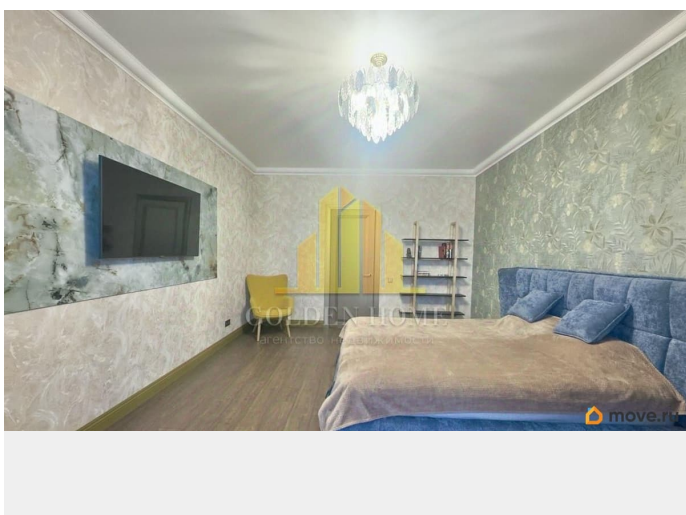

## Описание

id:637. Впервые предлагается в долгосрочную аренду просторная, светлая 1-комнатная квартира в жилом комплексе «Васильевский квартал». Дом бизнес класса. Закрытая, охраняемая территория, парковочные места во дворе и подземный паркинг. Квартира с отличным дизайнерским ремонтом, делалась для проживания собственников, ранее не разу не сдавалась. Укомплектована всей необходимой мебелью и техникой для Вашего комфортного проживания. Сдаётся впервые. Развитая инфраструктура, рядом есть всё необходимое для комфортного проживания и отдыха; до метро Приморская -10 минут пешком. Звоните, организуем просмотр на удобное для Вас время