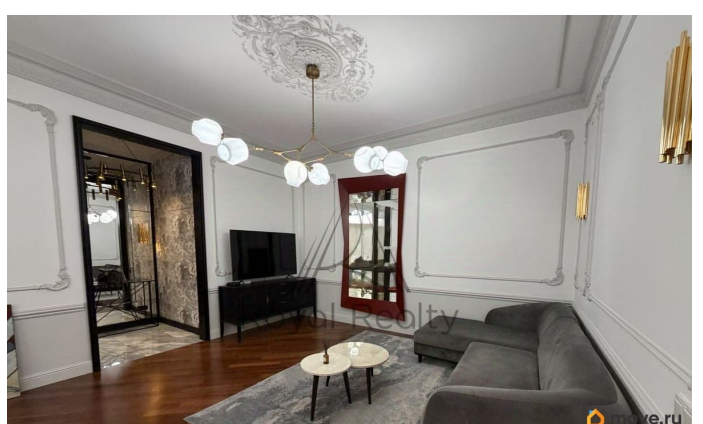

[Квартиры](#)

лифт, парковка

Описание

для заметок

Арт. 134469550 Сдается в аренду роскошная дизайнерская квартира на проспекте Добролюбова! Уникальная локация! Лучшая локация в самом престижном районе СПб в доме в неоклассическом стиле архитектора Якова 1 евирца. Парадный вход с проспекта Добролюбова , входит в 10 самых красивых парадных СПб : полностью отделан редкими породами итальянского мрамора , хрустальными люстрами, камином и витражами. Второй вход в квартиру из прекрасного чистого двора, выложенного брусчаткой , ведущий прямо от парковочного места на кухню. Новая отделка квартиры в стиле французского шика от известного итальянского архитектора Амедео Скварцони : мраморные подоконники , полы из красного дерева , восстановленная лепнина и все необходимое для комфортного проживания, включая бытовую технику и столовые предметы для сервировки стола . Утренняя пробежка по набережной Петропавловской крепости, завтраки в лучших ресторанах Санки-Петербурга- именно так может начинаться ваш день! Об объекте: 2к. квартира с дизайнерским ремонтом. 2х. спальная кровать и два раскладывающихся дивана. Кухня со всем содержимым: плита, вытяжка, духовой шкаф, микроволновая печь, посудомоечная машина, чайник, кофемашина, посуда. Стиральная машина с сушкой. Гардеробные с системами хранения. Потолки 3,5м. Парковочное место во дворе. Тихий двор. Достойные соседи. Консьерж в парадной. Условия оплаты: аренда 165000 рублей в месяц+ залог 165000+ к/у + комиссия 50%. Звоните и записывайтесь на просмотр!