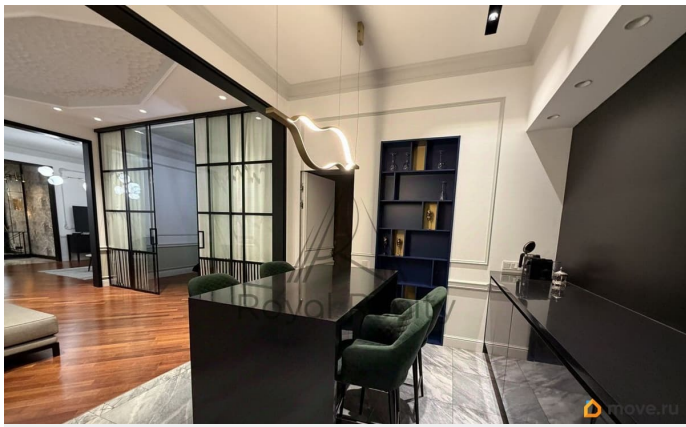

[Квартиры](#)

лифт, парковка

Описание

для заметок

Арт. 134469550 Сдается в аренду роскошная дизайнерская квартира на проспекте Добролюбова! Уникальная локация! Лучшая локация в самом престижном районе СПб в доме в неоклассическом стиле архитектора Якова 1 евирца. Парадный вход с проспекта Добролюбова , входит в 10 самых красивых парадных СПб : полностью отделан редкими породами итальянского мрамора , хрустальными люстрами, камином и витражами. Второй вход в квартиру из прекрасного чистого двора, выложенного брусчаткой , ведущий прямо от парковочного места на кухню. Новая отделка квартиры в стиле французского шика от известного итальянского архитектора Амедео Скварцони : мраморные подоконники , полы из красного дерева , восстановленная лепнина и все необходимое для комфортного проживания, включая бытовую технику и столовые предметы для сервировки стола . Утренняя пробежка по набережной Петропавловской крепости, завтраки в лучших ресторанах Санки-Петербурга- именно так может начинаться ваш день! Об объекте: 2к. квартира с дизайнерским ремонтом. 2х. спальная кровать и два раскладывающихся дивана. Кухня со всем содержимым: плита, вытяжка, духовой шкаф, микроволновая печь, посудомоечная машина, чайник, кофемашина, посуда. Стиральная машина с сушкой. Гардеробные с системами хранения. Потолки 3,5м. Парковочное место во дворе. Тихий двор. Достойные соседи. Консьерж в парадной. Условия оплаты: аренда 165000 рублей в месяц+ залог 165000+ к/у + комиссия 50%. Звоните и записывайтесь на просмотр!