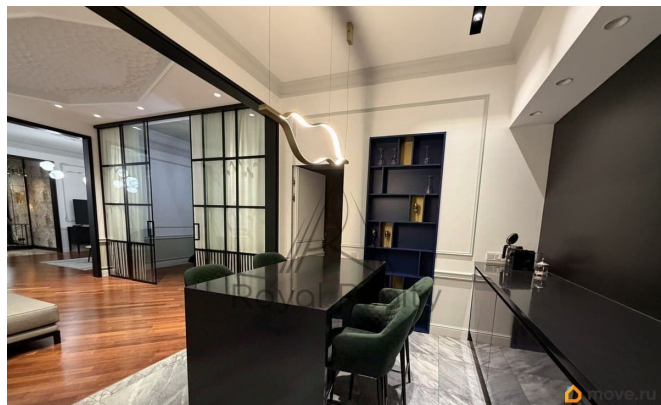

[Квартиры](#)

лифт, парковка

Описание

для заметок

Арт. 134469550 Сдается в аренду роскошная дизайнерская квартира на проспекте Добролюбова! Уникальная локация! Лучшая локация в самом престижном районе СПб в доме в неоклассическом стиле архитектора Якова 1 евирца. Парадный вход с проспекта Добролюбова , входит в 10 самых красивых парадных СПб : полностью отделан редкими породами итальянского мрамора , хрустальными люстрами, камином и витражами. Второй вход в квартиру из прекрасного чистого двора, выложенного брусчаткой , ведущий прямо от парковочного места на кухню. Новая отделка квартиры в стиле французского шика от известного итальянского архитектора Амедео Скварцони : мраморные подоконники , полы из красного дерева , восстановленная лепнина и все необходимое для комфортного проживания, включая бытовую технику и столовые предметы для сервировки стола . Утренняя пробежка по набережной Петропавловской крепости, завтраки в лучших ресторанах Санки-Петербурга- именно так может начинаться ваш день! Об объекте: 2к. квартира с дизайнерским ремонтом. 2х. спальная кровать и два раскладывающихся дивана. Кухня со всем содержимым: плита, вытяжка, духовой шкаф, микроволновая печь, посудомоечная машина, чайник, кофемашина, посуда. Стиральная машина с сушкой. Гардеробные с системами хранения. Потолки 3,5м. Парковочное место во дворе. Тихий двор. Достойные соседи. Консьерж в парадной. Условия оплаты: аренда 165000 рублей в месяц+ залог 165000+ к/у + комиссия 50%. Звоните и записывайтесь на просмотр!