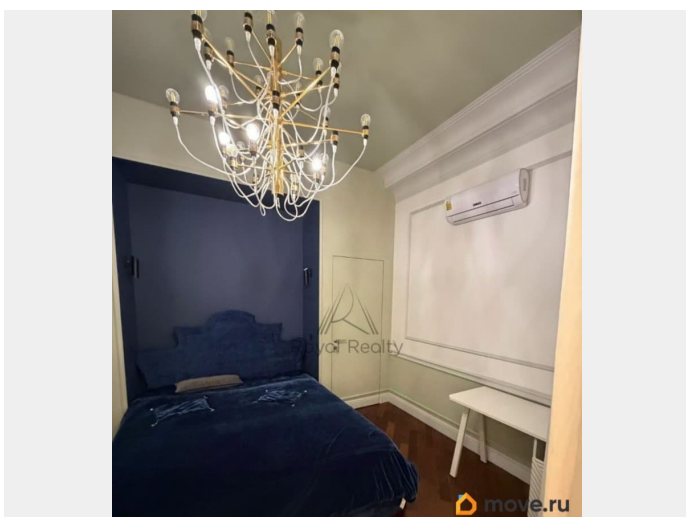

[Квартиры](#)

лифт, парковка

Описание

для заметок

Арт. 134469550 Сдается в аренду роскошная дизайнерская квартира на проспекте Добролюбова! Уникальная локация! Лучшая локация в самом престижном районе СПб в доме в неоклассическом стиле архитектора Якова 1 евирца. Парадный вход с проспекта Добролюбова , входит в 10 самых красивых парадных СПб : полностью отделан редкими породами итальянского мрамора , хрустальными люстрами, камином и витражами. Второй вход в квартиру из прекрасного чистого двора, выложенного брусчаткой , ведущий прямо от парковочного места на кухню. Новая отделка квартиры в стиле французского шика от известного итальянского архитектора Амедео Скварцони : мраморные подоконники , полы из красного дерева , восстановленная лепнина и все необходимое для комфортного проживания, включая бытовую технику и столовые предметы для сервировки стола . Утренняя пробежка по набережной Петропавловской крепости, завтраки в лучших ресторанах Санки-Петербурга- именно так может начинаться ваш день! Об объекте: 2к. квартира с дизайнерским ремонтом. 2х. спальная кровать и два раскладывающихся дивана. Кухня со всем содержимым: плита, вытяжка, духовой шкаф, микроволновая печь, посудомоечная машина, чайник, кофемашина, посуда. Стиральная машина с сушкой. Гардеробные с системами хранения. Потолки 3,5м. Парковочное место во дворе. Тихий двор. Достойные соседи. Консьерж в парадной. Условия оплаты: аренда 165000 рублей в месяц+ залог 165000+ к/у + комиссия 50%. Звоните и записывайтесь на просмотр!