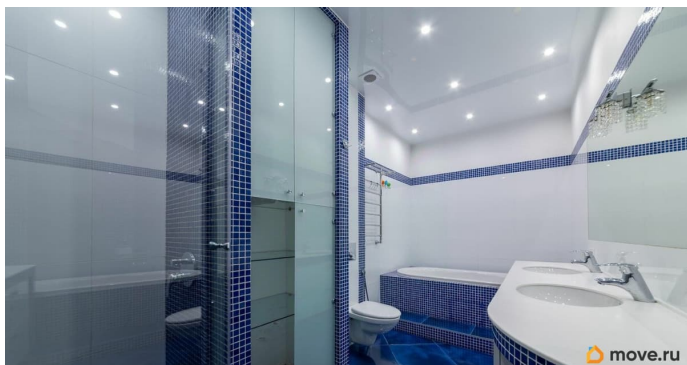

санузлом 8.9 кв/м, детская 17 кв/м, гардероб 4.3 кв/м и гостевой санузел 3.3 кв/м.

Наличествует вся необходимая мебель и техника. Сдаём на длительный срок от 11 мес. семье, можно с детьми и невредными домашними питомцами, за которых наниматель будет полностью отвечать весь срок найма. Показы ежедневно, звоните, с удовольствием все расскажем и покажем. Владыка.