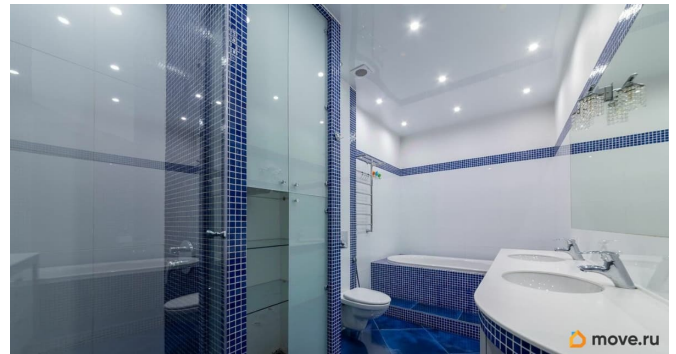

🕒 Создано: 01.07.2023 в 00:04

🔄 Обновлено: 16.11.2025 в 20:57

Екатерина Владыка, Екатерина

Владыка

79811742296

Санкт-Петербург, 1-я Никитинская улица,

3

90 000 ₽

Санкт-Петербург, 1-я Никитинская улица, 3

Округ

[СПБ, Приморский район](#)

Улица

[улица 1-я Никитинская](#)

Квартира

Количество комнат

2

Жилая площадь

71.2 м²

Площадь кухни

12 м²

Общая площадь

105 м²

Этаж

1/4

Детали объекта

Тип сделки

Сдаю

Раздел

[Квартиры](#)

Тип балкона

лоджия

Тип санузла

для заметок