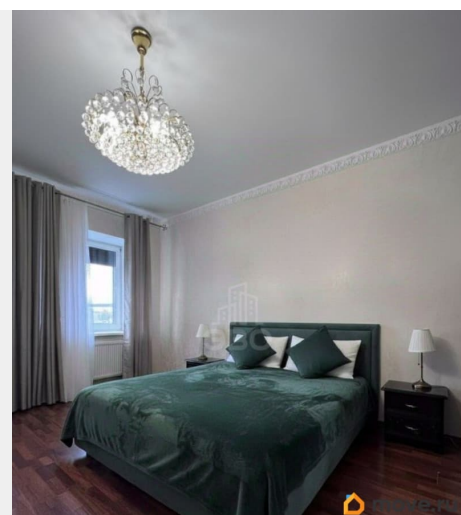

поселок) , центр имени Алмазова , НИИ имени Вредена и др медицинские центры .
Напротив дома находится многопрофильный медицинский центр «21 век».