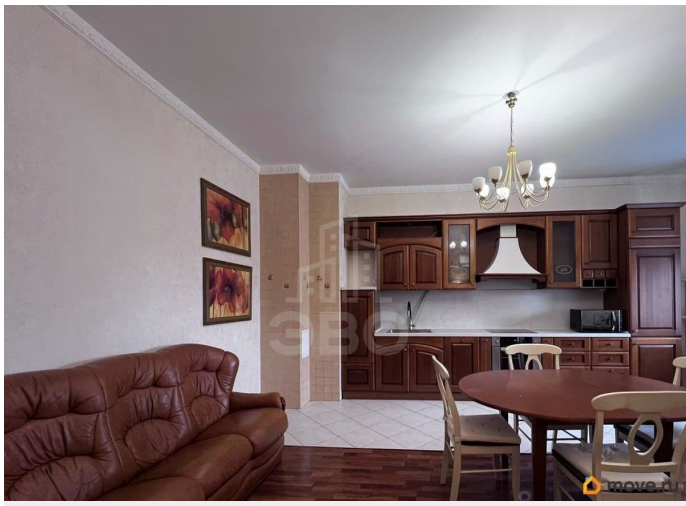

Move.ru - вся недвижимость России