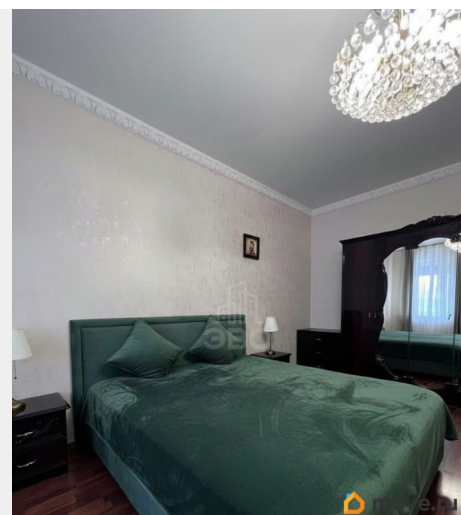

поселок) , центр имени Алмазова , НИИ имени Вредена и др медицинские центры .
Напротив дома находится многопрофильный медицинский центр «21 век».