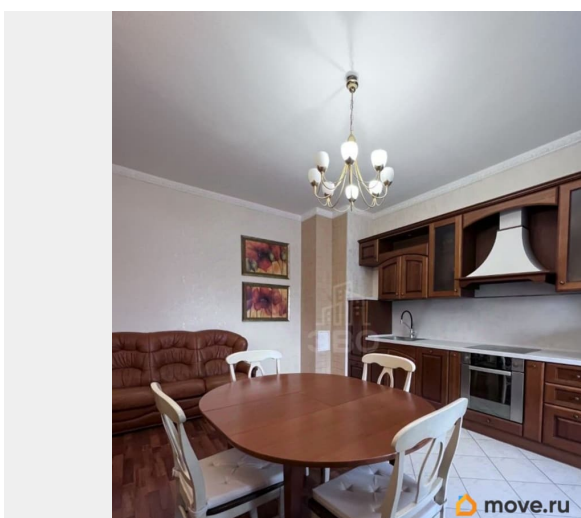

поселок) , центр имени Алмазова , НИИ имени Вредена и др медицинские центры .
Напротив дома находится многопрофильный медицинский центр «21 век».