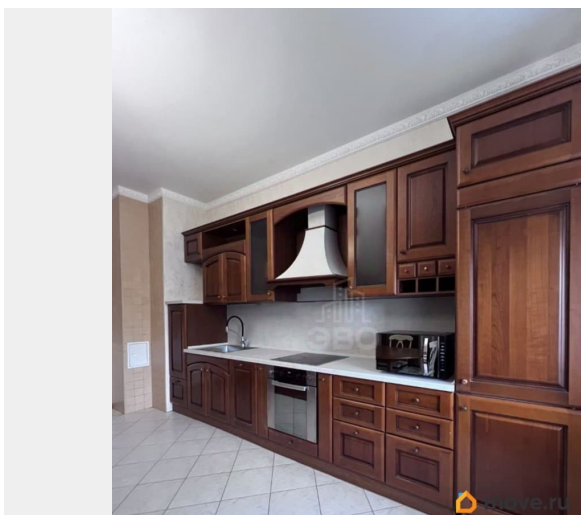

поселок) , центр имени Алмазова , НИИ имени Вредена и др медицинские центры .
Напротив дома находится многопрофильный медицинский центр «21 век».