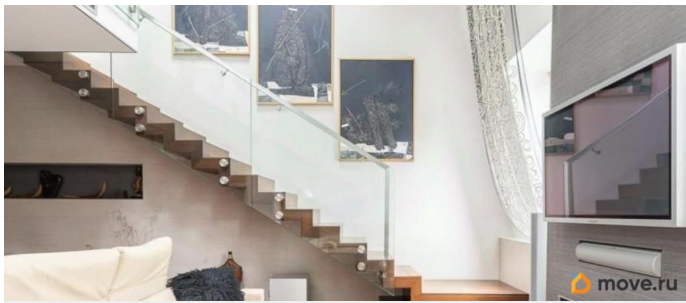

Тип санузла

совмещенный

Ремонт

дизайнерский

интернет, мебель, мебель на кухне, телевизор, стиральная машина, холодильник, лифт

Описание

ID 3866 - пожалуйста, сообщите, этот номер нашему менеджеру. Предлагается в аренду стильная двухуровневая квартира на Крестовском острове, по адресу: Константиновский проспект, дом 1/24. Квартира очень просторная и уютная. Общая площадь квартиры — 145 м²., расположена на двух этажах (4 этаж и мансардный). Межэтажная лестница с остеклением. Квартира со вторым светом, что придает пространству легкость и простор. На первом уровне расположена: кухня, столовая, гостиная, спальня с очень высоким потолком, балконом, гардеробной комнатой и просторной ванной с окнами, прихожая с системой хранения, гостевой санузел. На втором этаже : холл, комната/ кабинет для отдыха, санузел с душем, постирочная со стиральной и сушильной машинами. Встроенная и бытовая техника «Miele В доме встроенные теплые гаражи на первом этаже. Территория закрытая, благоустроенная, обеспечивающая комфорт и безопасность. Возможно заселение в день просмотра.