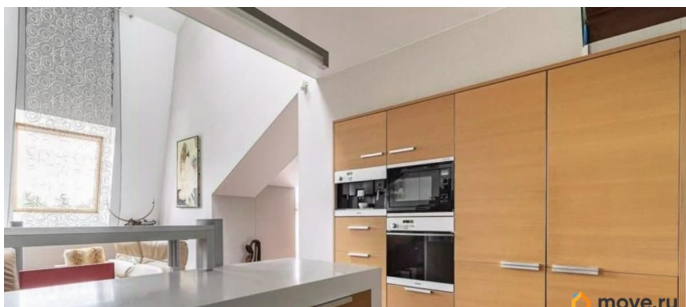

Тип санузла

совмещенный

Ремонт

дизайнерский

интернет, мебель, мебель на кухне, телевизор, стиральная машина, холодильник, лифт

Описание

ID 3866 - пожалуйста, сообщите, этот номер нашему менеджеру. Предлагается в аренду стильная двухуровневая квартира на Крестовском острове, по адресу: Константиновский проспект, дом 1/24. Квартира очень просторная и уютная. Общая площадь квартиры — 145 м²., расположена на двух этажах (4 этаж и мансардный). Межэтажная лестница с остеклением. Квартира со вторым светом, что придает пространству легкость и простор. На первом уровне расположена: кухня, столовая, гостиная, спальня с очень высоким потолком, балконом, гардеробной комнатой и просторной ванной с окнами, прихожая с системой хранения, гостевой санузел. На втором этаже : холл, комната/ кабинет для отдыха, санузел с душем, постирочная со стиральной и сушильной машинами. Встроенная и бытовая техника «Miele В доме встроенные теплые гаражи на первом этаже. Территория закрытая, благоустроенная, обеспечивающая комфорт и безопасность. Возможно заселение в день просмотра.