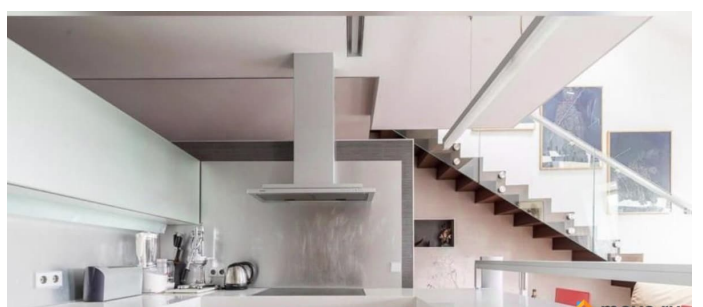

Тип санузла

совмещенный

Ремонт

дизайнерский

интернет, мебель, мебель на кухне, телевизор, стиральная машина, холодильник, лифт

Описание

ID 3866 - пожалуйста, сообщите, этот номер нашему менеджеру. Предлагается в аренду стильная двухуровневая квартира на Крестовском острове, по адресу: Константиновский проспект, дом 1/24. Квартира очень просторная и уютная. Общая площадь квартиры — 145 м²., расположена на двух этажах (4 этаж и мансардный). Межэтажная лестница с остеклением. Квартира со вторым светом, что придает пространству легкость и простор. На первом уровне расположена: кухня, столовая, гостиная, спальня с очень высоким потолком, балконом, гардеробной комнатой и просторной ванной с окнами, прихожая с системой хранения, гостевой санузел. На втором этаже : холл, комната/ кабинет для отдыха, санузел с душем, постирочная со стиральной и сушильной машинами. Встроенная и бытовая техника «Miele В доме встроенные теплые гаражи на первом этаже. Территория закрытая, благоустроенная, обеспечивающая комфорт и безопасность. Возможно заселение в день просмотра.