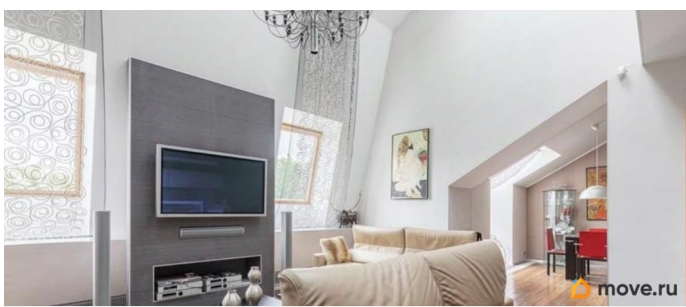

Тип санузла

совмещенный

Ремонт

дизайнерский

интернет, мебель, мебель на кухне, телевизор, стиральная машина, холодильник, лифт

Описание

ID 3866 - пожалуйста, сообщите, этот номер нашему менеджеру. Предлагается в аренду стильная двухуровневая квартира на Крестовском острове, по адресу: Константиновский проспект, дом 1/24. Квартира очень просторная и уютная. Общая площадь квартиры — 145 м²., расположена на двух этажах (4 этаж и мансардный). Межэтажная лестница с остеклением. Квартира со вторым светом, что придает пространству легкость и простор. На первом уровне расположена: кухня, столовая, гостиная, спальня с очень высоким потолком, балконом, гардеробной комнатой и просторной ванной с окнами, прихожая с системой хранения, гостевой санузел. На втором этаже : холл, комната/ кабинет для отдыха, санузел с душем, постирочная со стиральной и сушильной машинами. Встроенная и бытовая техника «Miele В доме встроенные теплые гаражи на первом этаже. Территория закрытая, благоустроенная, обеспечивающая комфорт и безопасность. Возможно заселение в день просмотра.