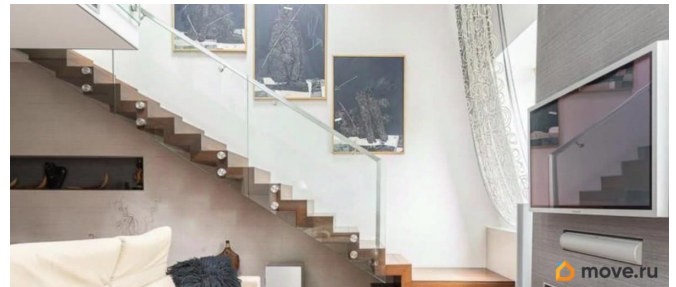

Тип санузла

совмещенный

Ремонт

дизайнерский

интернет, мебель, мебель на кухне, телевизор, стиральная машина, холодильник, лифт

Описание

ID 3866 - пожалуйста, сообщите, этот номер нашему менеджеру. Предлагается в аренду стильная двухуровневая квартира на Крестовском острове, по адресу: Константиновский проспект, дом 1/24. Квартира очень просторная и уютная. Общая площадь квартиры — 145 м²., расположена на двух этажах (4 этаж и мансардный). Межэтажная лестница с остеклением. Квартира со вторым светом, что придает пространству легкость и простор. На первом уровне расположена: кухня, столовая, гостиная, спальня с очень высоким потолком, балконом, гардеробной комнатой и просторной ванной с окнами, прихожая с системой хранения, гостевой санузел. На втором этаже : холл, комната/ кабинет для отдыха, санузел с душем, постирочная со стиральной и сушильной машинами. Встроенная и бытовая техника «Miele В доме встроенные теплые гаражи на первом этаже. Территория закрытая, благоустроенная, обеспечивающая комфорт и безопасность. Возможно заселение в день просмотра.