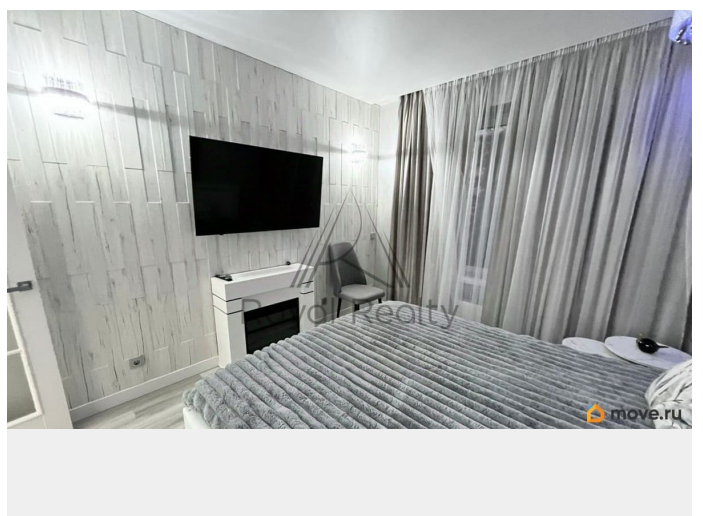

банкоматы Район: Выборгский район — один из самых зеленых и благоустроенных районов Санкт-Петербурга. Идеально подходит как для молодых специалистов, так и для семей с детьми.