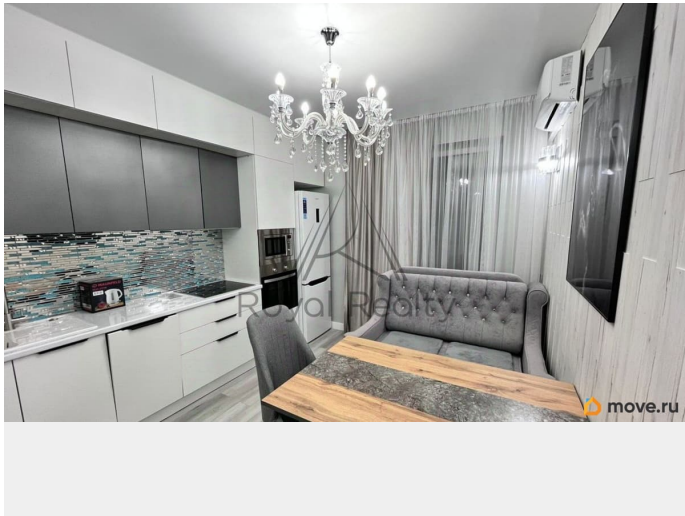

банкоматы Район: Выборгский район — один из самых зеленых и благоустроенных районов Санкт-Петербурга. Идеально подходит как для молодых специалистов, так и для семей с детьми.