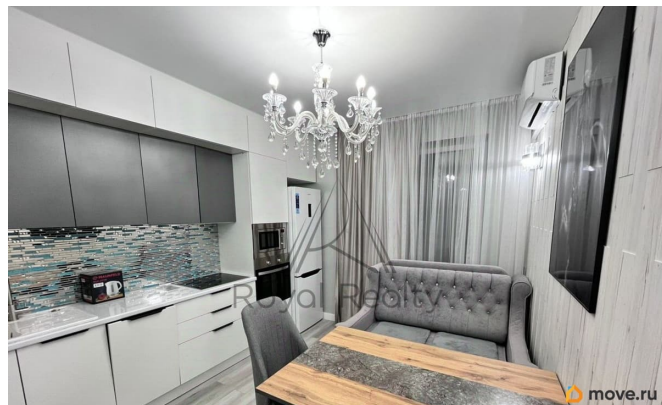

🕒 Создано: 28.03.2026 в 17:46

🔄 Обновлено: 02.04.2026 в 18:20

Салимжан Абсалямов, Royal Realty

79119362113

**Санкт-Петербург, Большой
Сампсониевский проспект, 70**

77 000 ₽

Санкт-Петербург, Большой Сампсониевский проспект, 70

Округ

[СПБ, Выборгский район](#)

Улица

[проспект Большой Сампсониевский](#)

Квартира

Количество комнат

2

Жилая площадь

14 м²

Площадь кухни

8 м²

Общая площадь

34 м²

Этаж

3/12

Детали объекта

Тип сделки

Сдаю

Раздел

[Квартиры](#)

Тип санузла

совмещенный

Вид из окна

для заметок