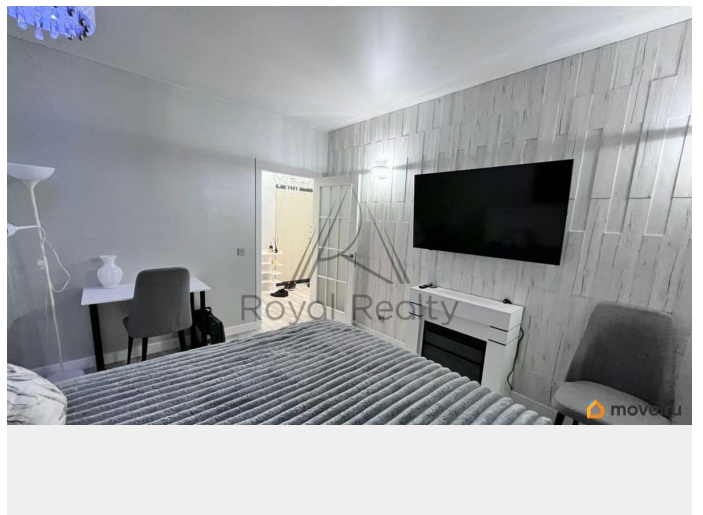

банкоматы Район: Выборгский район — один из самых зеленых и благоустроенных районов Санкт-Петербурга. Идеально подходит как для молодых специалистов, так и для семей с детьми.