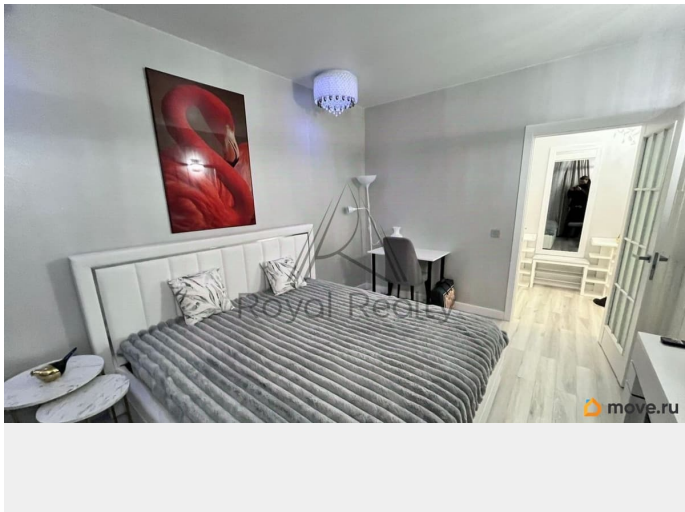

банкоматы Район: Выборгский район — один из самых зеленых и благоустроенных районов Санкт-Петербурга. Идеально подходит как для молодых специалистов, так и для семей с детьми.