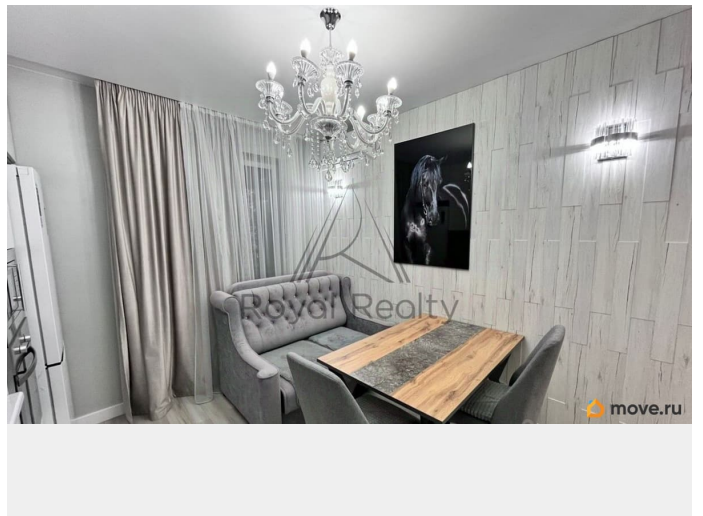

банкоматы Район: Выборгский район — один из самых зеленых и благоустроенных районов Санкт-Петербурга. Идеально подходит как для молодых специалистов, так и для семей с детьми.