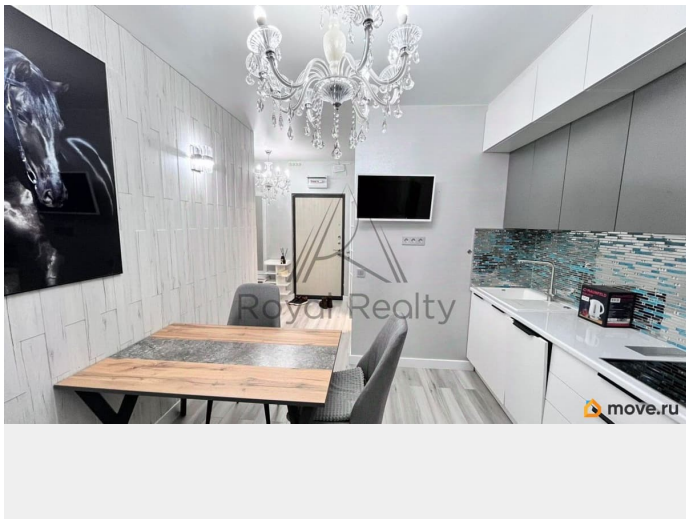

Move.ru - вся недвижимость России