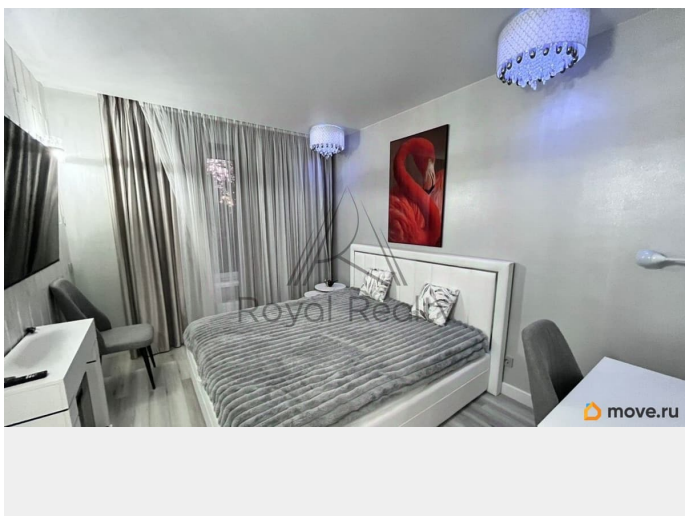

банкоматы Район: Выборгский район — один из самых зеленых и благоустроенных районов Санкт-Петербурга. Идеально подходит как для молодых специалистов, так и для семей с детьми.