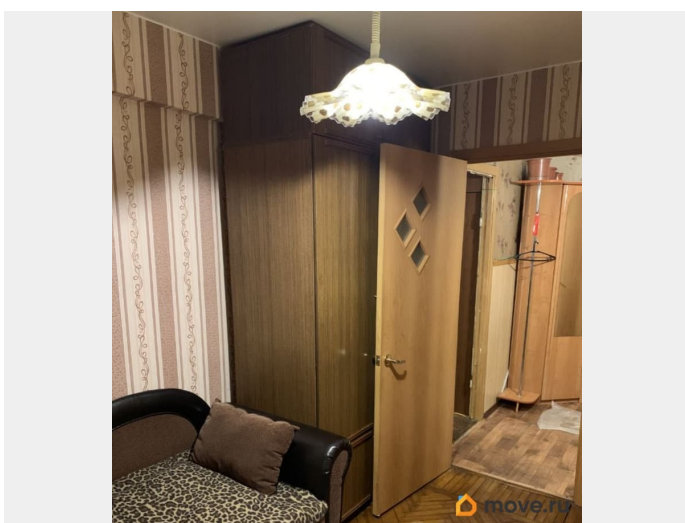

мебель, мебель на кухне, телевизор, стиральная машина,
холодильник, парковка

Описание

Сдаётся 2-комнатная квартира в тихом живописном районе в 600 метрах от станции метро Политехническая. Квартира оснащена всем необходимым для жизни: два спальных места, шкафы для хранения вещей, кладовка, телевизор, холодильник, микроволновая печь, стиральная машина. Комнаты отдельные. Во дворе достаточно места для прогулок и парковки машин. В шаговой доступности метро, остановки общественного транспорта, магазины, кафе, парки, школы. В 10 минутах пешком находится знаменитый парк Сосновка. Приглашаем для длительного и комфортного проживания в тихом месте рядом с метро. Пишите, звоните, обсудим условия аренды.