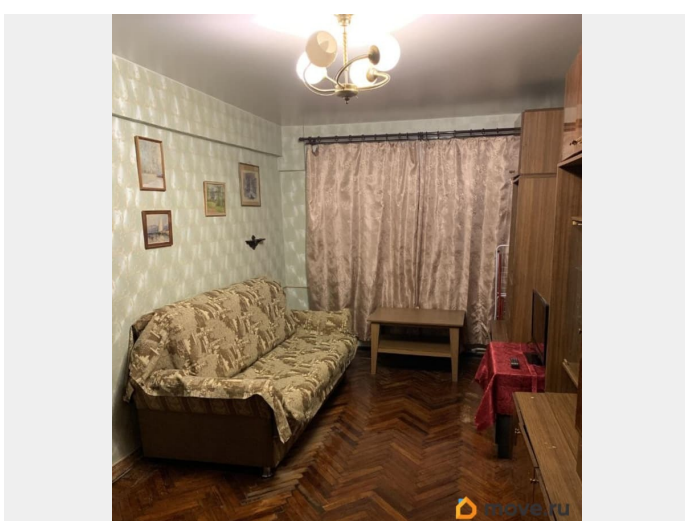

мебель, мебель на кухне, телевизор, стиральная машина,
холодильник, парковка

Описание

Сдаётся 2-комнатная квартира в тихом живописном районе в 600 метрах от станции метро Политехническая. Квартира оснащена всем необходимым для жизни: два спальных места, шкафы для хранения вещей, кладовка, телевизор, холодильник, микроволновая печь, стиральная машина. Комнаты отдельные. Во дворе достаточно места для прогулок и парковки машин. В шаговой доступности метро, остановки общественного транспорта, магазины, кафе, парки, школы. В 10 минутах пешком находится знаменитый парк Сосновка. Приглашаем для длительного и комфортного проживания в тихом месте рядом с метро. Пишите, звоните, обсудим условия аренды.