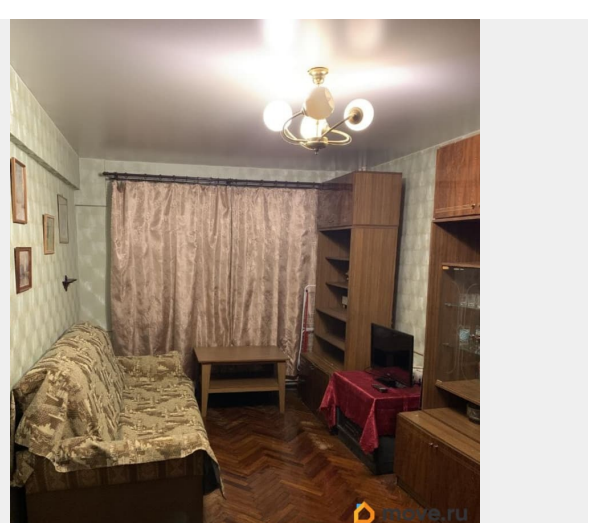

мебель, мебель на кухне, телевизор, стиральная машина,
холодильник, парковка

Описание

Сдаётся 2-комнатная квартира в тихом живописном районе в 600 метрах от станции метро Политехническая. Квартира оснащена всем необходимым для жизни: два спальных места, шкафы для хранения вещей, кладовка, телевизор, холодильник, микроволновая печь, стиральная машина. Комнаты отдельные. Во дворе достаточно места для прогулок и парковки машин. В шаговой доступности метро, остановки общественного транспорта, магазины, кафе, парки, школы. В 10 минутах пешком находится знаменитый парк Сосновка. Приглашаем для длительного и комфортного проживания в тихом месте рядом с метро. Пишите, звоните, обсудим условия аренды.