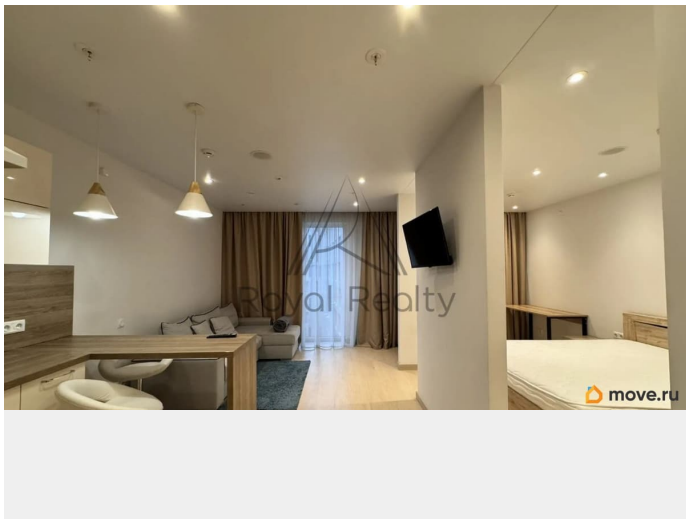

Move.ru - вся недвижимость России