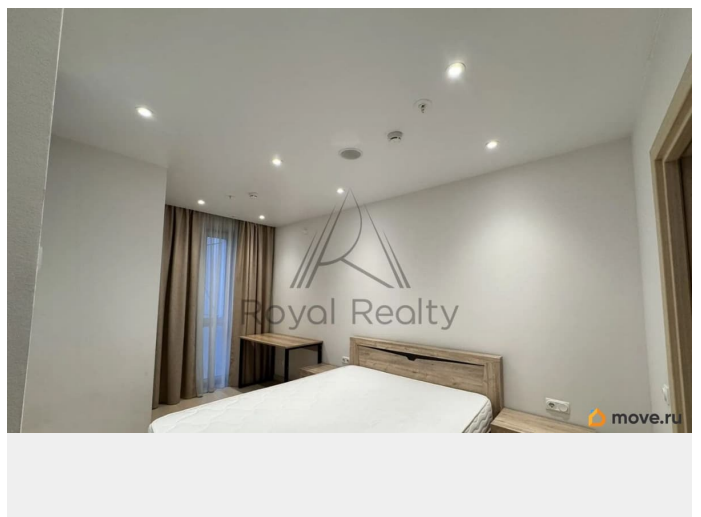

уборка, аренды транспорта. Звоните -
ответим на все вопросы!