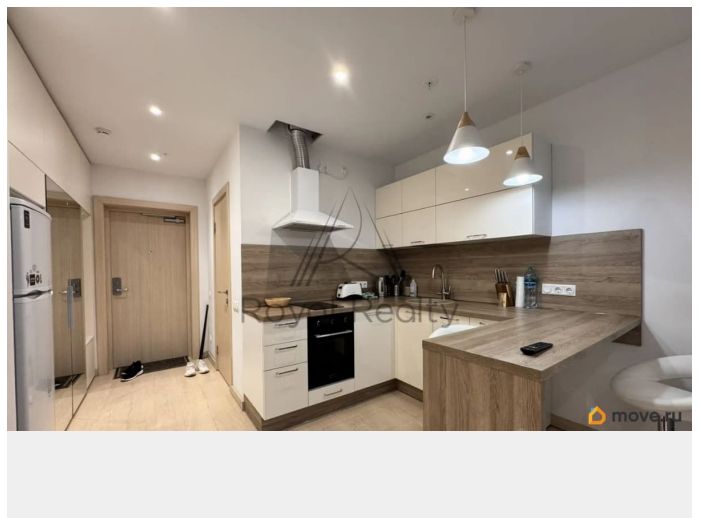

уборка, аренды транспорта. Звоните -
ответим на все вопросы!