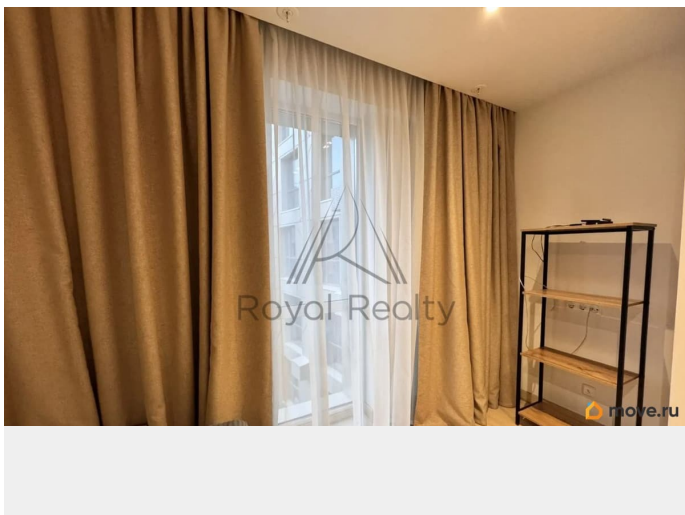

уборка, аренды транспорта. Звоните -
ответим на все вопросы!