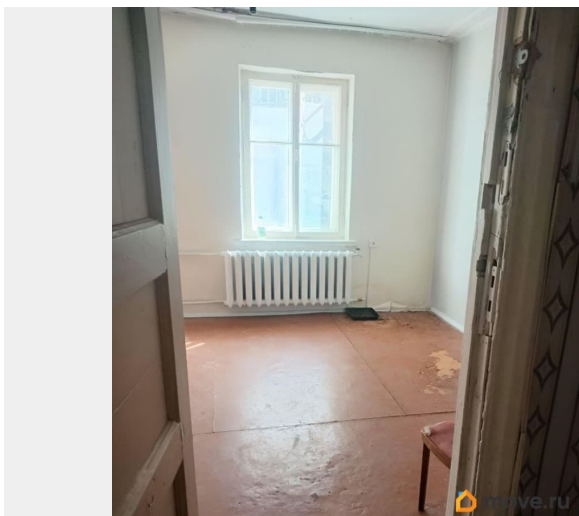

Раздел

[Квартиры](#)

Тип балкона

балкон

парковка

Описание

Комната светлая. 1 этаж. Балкон есть-узкий.

Ремонт не делался. Горячей воды нет. Сдаю в том виде, как на фото. в шаговой доступности аоликлиника, школа, детский садик, магазины Дикси, Пятерочка. 10 минут до метро Пионерская. двор небольшой, есть парковка. дверной замок кодовый.