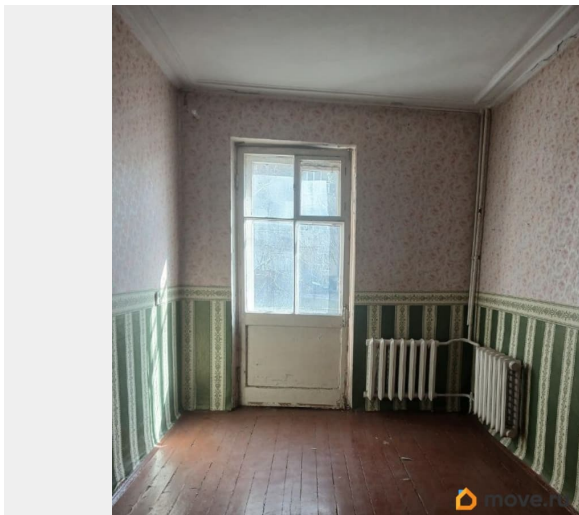

Раздел

[Квартиры](#)

Тип балкона

балкон

парковка

Описание

Комната светлая. 1 этаж. Балкон есть-узкий.

Ремонт не делался. Горячей воды нет. Сдаю в том виде, как на фото. в шаговой доступности аоликлиника, школа, детский садик, магазины Дикси, Пятерочка. 10 минут до метро Пионерская. двор небольшой, есть парковка. дверной замок кодовый.