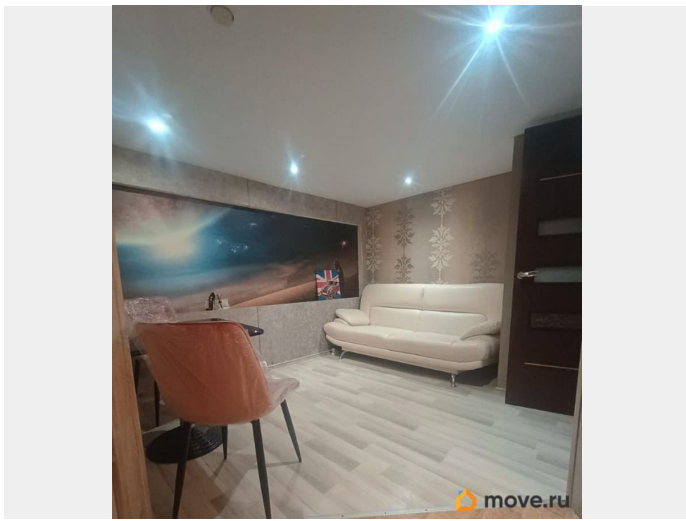

## Описание

Вашему вниманию необычная уютная

для заметок

двухуровневая студия общей площадью 40 м2 на втором этаже в историческом доме-памятнике «дача Сиверса» неподалеку от большого пруда с карасями и фонтана. Кухня гостиная оборудована удобными стульями, обеденным столом, раскладным диваном, стиральной машиной и холодильником. На втором этаже спальня с полноценной двуспальной кроватью и санузел с душевой кабиной. Так же имеется вместительный шкаф и стеллажи. В квартире используются разные виды декоративной подсветки, для создания атмосферы на любой вкус. Во дворе имеется открытая парковка для автомобилей, фонтан, детская площадка, баня, фитнес, дом культуры с театром и кружками-секциями. Рядом школа, детский сад, магазины (Магнит, Пятёрочка, ТЦ Континент), остановки общественного транспорта. До метро Ленинский проспект 10 минут пешком, 2 остановки до метро Автово на автобусе. Рядом Максидом и Кораблестроительный институт.