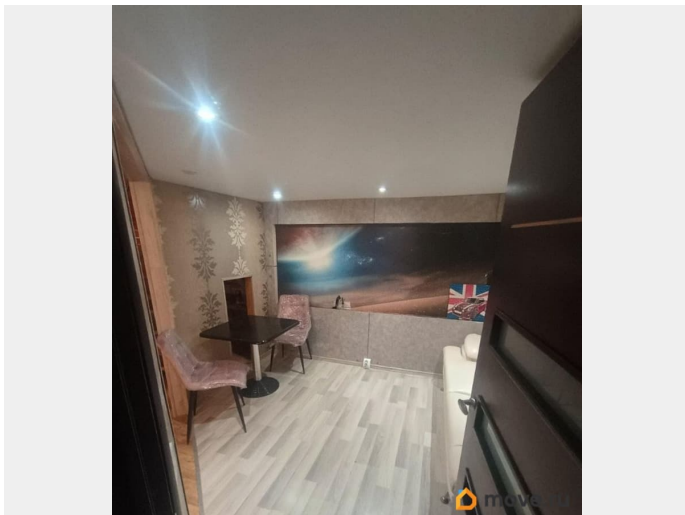

## Описание

Вашему вниманию необычная уютная

для заметок

двухуровневая студия общей площадью 40 м2 на втором этаже в историческом доме-памятнике «дача Сиверса» неподалеку от большого пруда с карасями и фонтана. Кухня гостиная оборудована удобными стульями, обеденным столом, раскладным диваном, стиральной машиной и холодильником. На втором этаже спальня с полноценной двуспальной кроватью и санузел с душевой кабиной. Так же имеется вместительный шкаф и стеллажи. В квартире используются разные виды декоративной подсветки, для создания атмосферы на любой вкус. Во дворе имеется открытая парковка для автомобилей, фонтан, детская площадка, баня, фитнес, дом культуры с театром и кружками-секциями. Рядом школа, детский сад, магазины (Магнит, Пятёрочка, ТЦ Континент), остановки общественного транспорта. До метро Ленинский проспект 10 минут пешком, 2 остановки до метро Автово на автобусе. Рядом Максидом и Кораблестроительный институт.