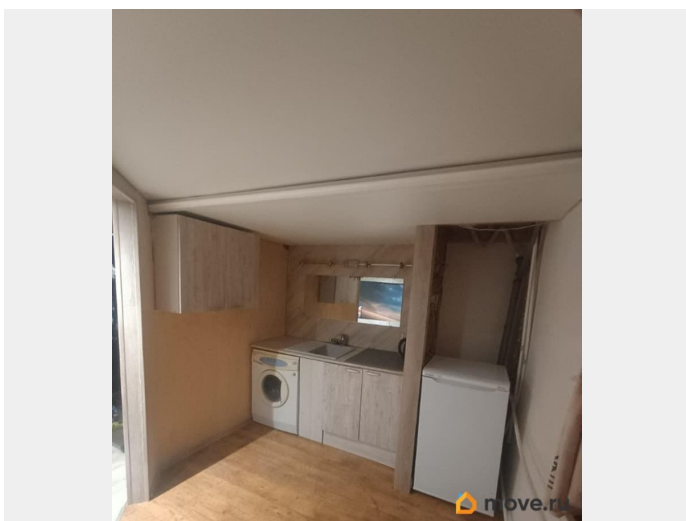

## Описание

Вашему вниманию необычная уютная

для заметок

двухуровневая студия общей площадью 40 м2 на втором этаже в историческом доме-памятнике «дача Сиверса» неподалеку от большого пруда с карасями и фонтана. Кухня гостиная оборудована удобными стульями, обеденным столом, раскладным диваном, стиральной машиной и холодильником. На втором этаже спальня с полноценной двуспальной кроватью и санузел с душевой кабиной. Так же имеется вместительный шкаф и стеллажи. В квартире используются разные виды декоративной подсветки, для создания атмосферы на любой вкус. Во дворе имеется открытая парковка для автомобилей, фонтан, детская площадка, баня, фитнес, дом культуры с театром и кружками-секциями. Рядом школа, детский сад, магазины (Магнит, Пятёрочка, ТЦ Континент), остановки общественного транспорта. До метро Ленинский проспект 10 минут пешком, 2 остановки до метро Автово на автобусе. Рядом Максидом и Кораблестроительный институт.