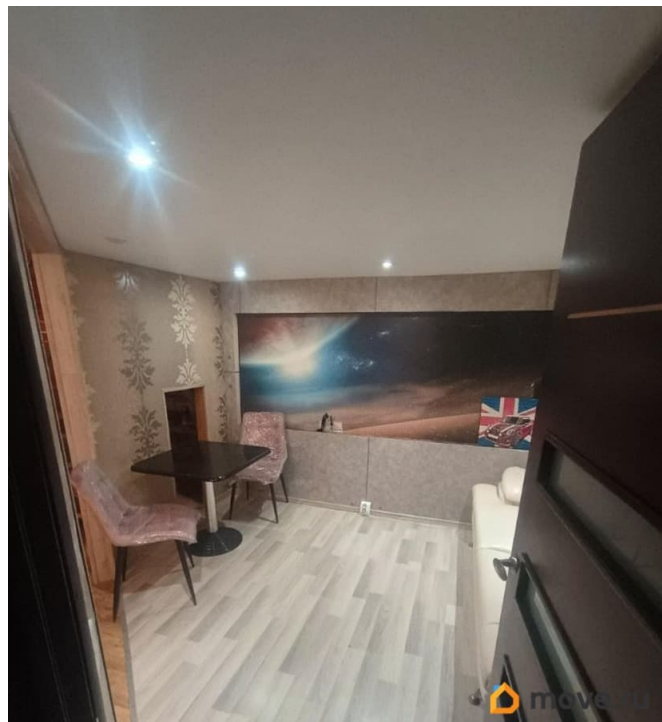

## Описание

Вашему вниманию необычная уютная

для заметок

двухуровневая студия общей площадью 40 м2 на втором этаже в историческом доме-памятнике «дача Сиверса» неподалеку от большого пруда с карасями и фонтана. Кухня гостиная оборудована удобными стульями, обеденным столом, раскладным диваном, стиральной машиной и холодильником. На втором этаже спальня с полноценной двуспальной кроватью и санузел с душевой кабиной. Так же имеется вместительный шкаф и стеллажи. В квартире используются разные виды декоративной подсветки, для создания атмосферы на любой вкус. Во дворе имеется открытая парковка для автомобилей, фонтан, детская площадка, баня, фитнес, дом культуры с театром и кружками-секциями. Рядом школа, детский сад, магазины (Магнит, Пятёрочка, ТЦ Континент), остановки общественного транспорта. До метро Ленинский проспект 10 минут пешком, 2 остановки до метро Автово на автобусе. Рядом Максидом и Кораблестроительный институт.