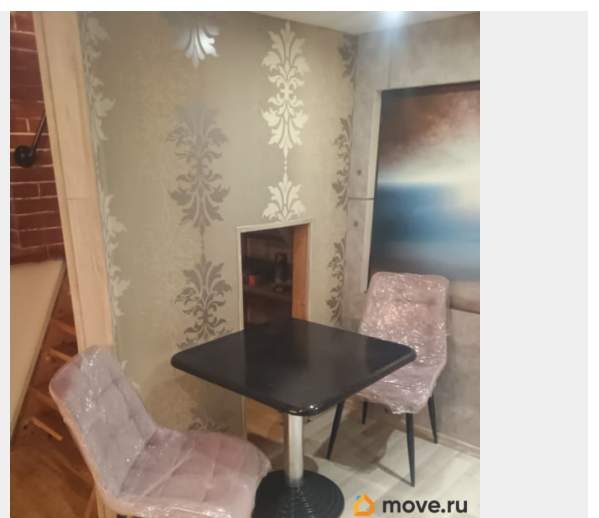

## Описание

Вашему вниманию необычная уютная

для заметок

двухуровневая студия общей площадью 40 м2 на втором этаже в историческом доме-памятнике «дача Сиверса» неподалеку от большого пруда с карасями и фонтана. Кухня гостиная оборудована удобными стульями, обеденным столом, раскладным диваном, стиральной машиной и холодильником. На втором этаже спальня с полноценной двуспальной кроватью и санузел с душевой кабиной. Так же имеется вместительный шкаф и стеллажи. В квартире используются разные виды декоративной подсветки, для создания атмосферы на любой вкус. Во дворе имеется открытая парковка для автомобилей, фонтан, детская площадка, баня, фитнес, дом культуры с театром и кружками-секциями. Рядом школа, детский сад, магазины (Магнит, Пятёрочка, ТЦ Континент), остановки общественного транспорта. До метро Ленинский проспект 10 минут пешком, 2 остановки до метро Автово на автобусе. Рядом Максидом и Кораблестроительный институт.