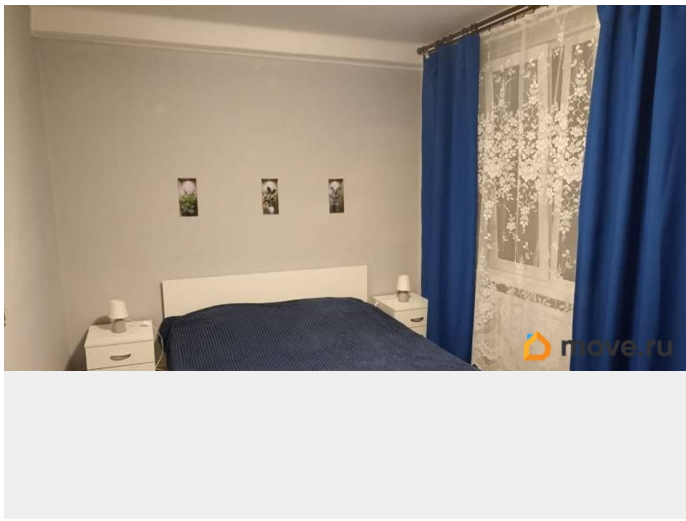

## **Описание**

Сдается уютная, светлая, теплая двухкомнатная квартира. В квартире есть все необходимое для жизни: бытовая техника, постельные принадлежности, кухонная утварь. В спальне - новый спальный гарнитур: двуспальная кровать, шкаф, тумбочки и два кресла. Во второй комнате: два разборных кресло-кровати и стенка с телевизором. В квартире установлены счетчики - Вы платите только за то чем пользуетесь. Соседи интеллигентные люди. Очень удобная транспортная доступность 5 минут до остановки автобуса. Рядом большое количество магазинов и супермаркетов, в 15 минутах ходьбы торговый центр. Рядом с домом много прогулочных зон, район очень зеленый. Квартира сдается только для спокойных людей без животных и маленьких детей, родной язык для которых русский, и которые с легкостью могут наизусть прочитать стихотворение Пушкина (любое) . Звонки принимаются только после 17:00. Просмотры квартиры с 19 до 21. Большая просьба: АГЕНТОВ, лиц ищущих квартиру для дяди/тети/подруги, для лиц ищущих квартиры, что сдать их по соцнайму НЕ БЕСПОКОИТЬ! Квартира сдается только лицам которые будут в ней жить сами!