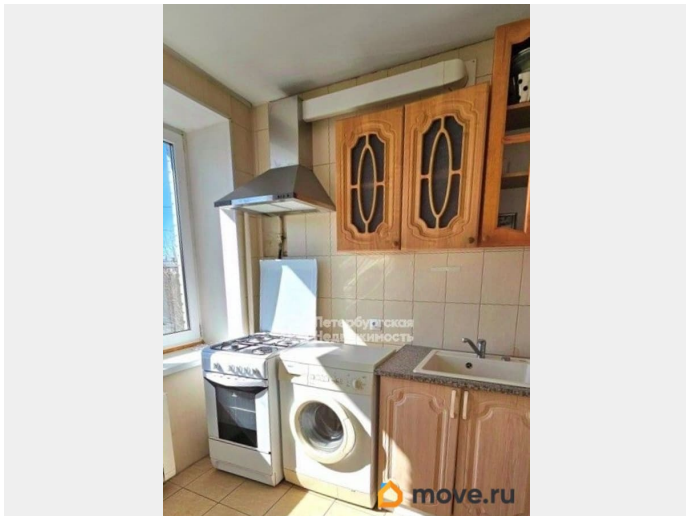

2

Жилая площадь

27.9 м²

Площадь кухни

6 м²

Общая площадь

42.9 м²

Этаж

Тип санузла

для заметок

раздельный

Вид из окна

во двор

Ремонт

косметический

мебель, стиральная машина, холодильник, парковка

Описание

Номер объявления: 22022 - назовите его оператору. Уютная 2-комнатная квартира рядом с метро — заезжай и живи! Сдается светлая и комфортная 2-комнатная квартира площадью 42,9 м2 на длительный срок. Отличный вариант для тех, кто ищет удобное жилье в спокойном районе с развитой инфраструктурой. Локация: Всего 10 минут пешком до станций метро Путиловская и Кировский завод, и 15 минут до метро Автово — удобное сообщение с любой частью города. О квартире: Квартира с качественным ремонтом — делали для себя, с вниманием к деталям. Чисто, аккуратно и приятно находиться. Окна выходят в тихий двор — никакого шума и пыли с дороги. Полностью готова для жизни: — удобные спальные места — вместительные системы хранения — оборудованная кухня (плита, духовка, холодильник, вытяжка) — стиральная машина — раздельный санузел Рядом всё необходимое: Магазины, аптеки, школы, детские сады и площадки — всё в шаговой доступности. Дом без лифта Сдается аккуратной, платежеспособной, некурящей семье Условия аренды: — залог 100% — комиссия агентства 50% Квартира, в которую приятно возвращаться после работы. Звоните и записывайтесь на просмотр!