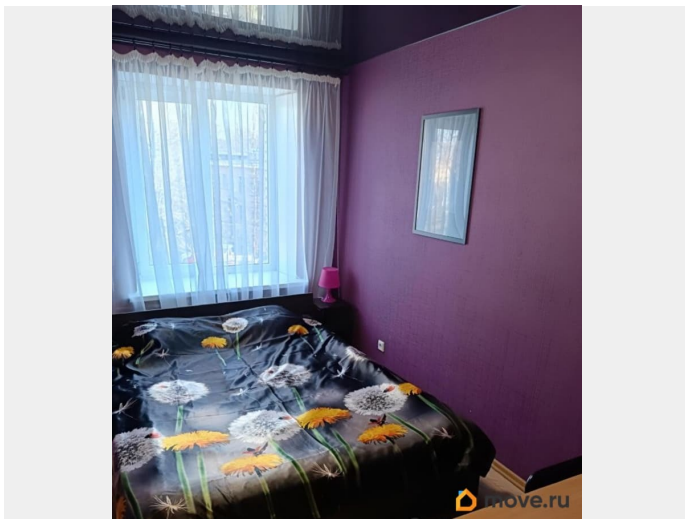

Уютная 2-х комнатная изолированная квартира 43 метра с балконом и мебелью!
Сдаем для семьи РФ: для пары, для пары с ребенком! БЕЗ ЖИВОТНЫХ! Коммунальные услуги оплачиваются отдельно Нанимателем:
Лето/3500., Зима/6500. Срок длительный!
Просмотры по договоренности!