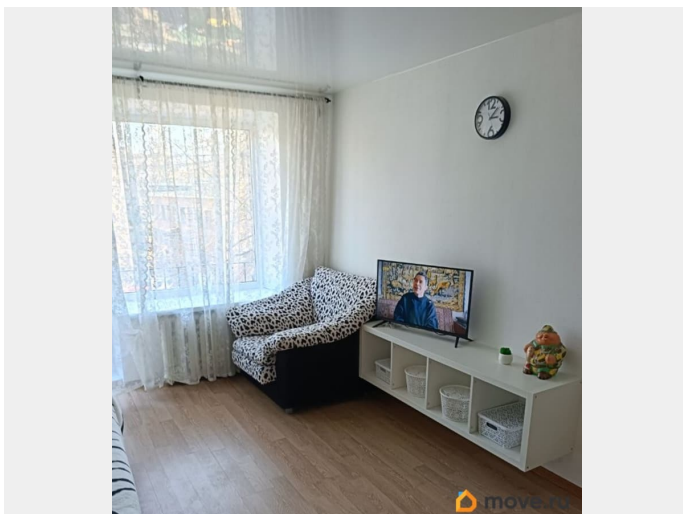

Уютная 2-х комнатная изолированная квартира 43 метра с балконом и мебелью!
Сдаем для семьи РФ: для пары, для пары с ребенком! БЕЗ ЖИВОТНЫХ! Коммунальные услуги оплачиваются отдельно Нанимателем:
Лето/3500., Зима/6500. Срок длительный!
Просмотры по договоренности!