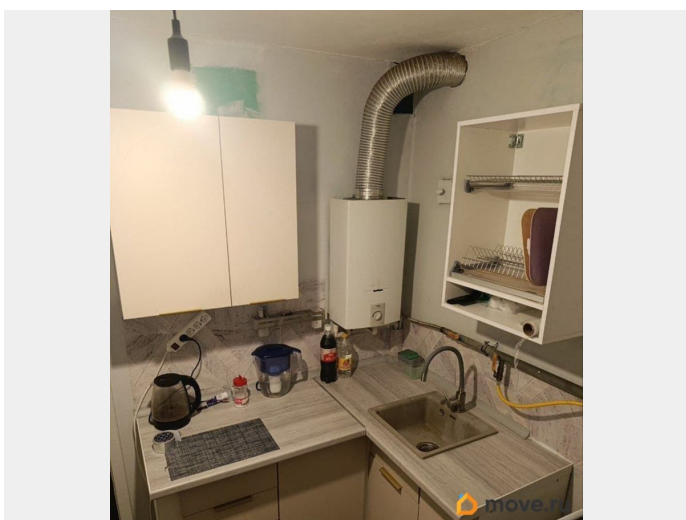

Описание

Предлагается в аренду двухкомнатная квартира с изолированными комнатами! Комнаты 17+10 кв.м, балкон, стеклопакеты. В 5 минутах ходьбы метро Удельная, в 5 минутах ходьбы Удельный парк.

Move.ru - вся недвижимость России