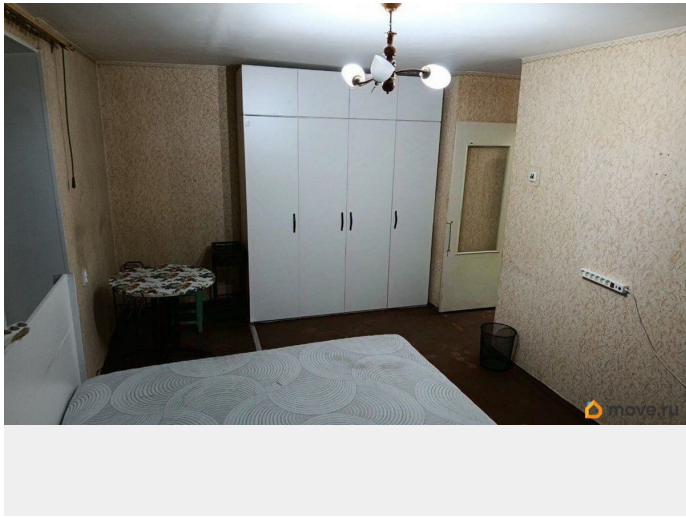

Описание

Предлагается в аренду двухкомнатная квартира с изолированными комнатами! Комнаты 17+10 кв.м, балкон, стеклопакеты. В 5 минутах ходьбы метро Удельная, в 5 минутах ходьбы Удельный парк.

Move.ru - вся недвижимость России