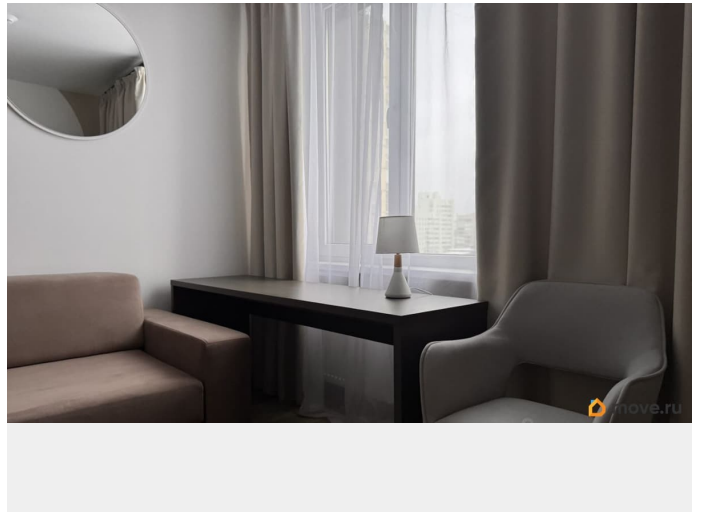

работаем с физическими и юридическими лицами, предоставляем бухгалтерскую отчётность - депозит 50 000 ? возвращается при выезде Позвоните или напишите, чтобы уточнить детали и забронировать заселение.