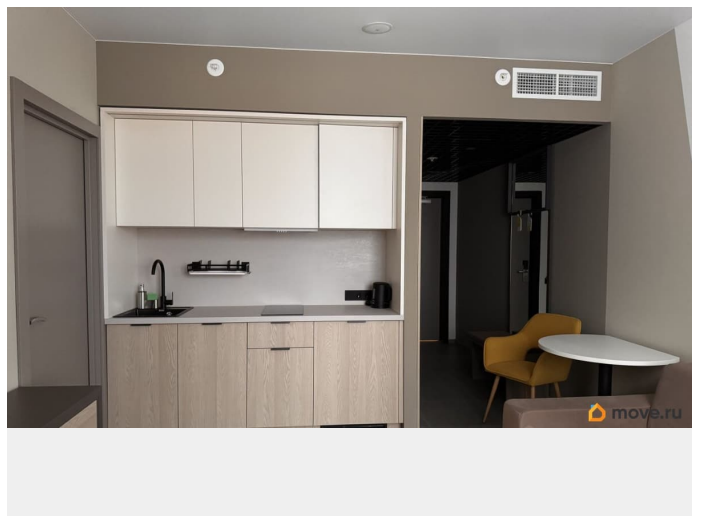

работаем с физическими и юридическими лицами, предоставляем бухгалтерскую отчётность - депозит 50 000 ? возвращается при выезде Позвоните или напишите, чтобы уточнить детали и забронировать заселение.