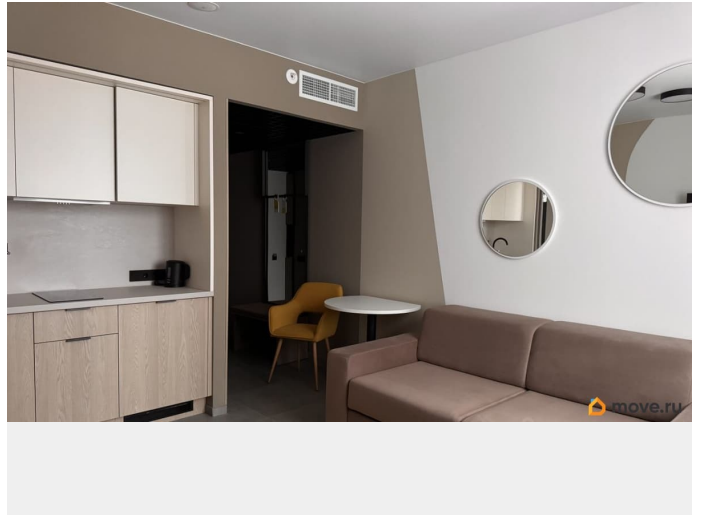

работаем с физическими и юридическими лицами, предоставляем бухгалтерскую отчётность - депозит 50 000 ? возвращается при выезде Позвоните или напишите, чтобы уточнить детали и забронировать заселение.