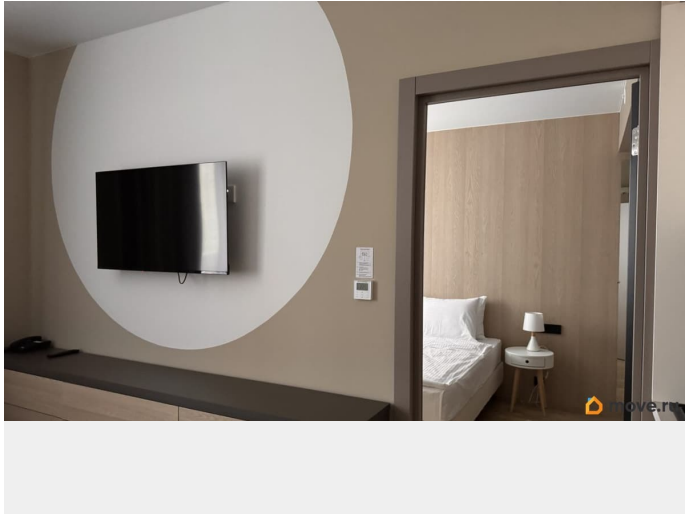

работаем с физическими и юридическими лицами, предоставляем бухгалтерскую отчётность - депозит 50 000 ? возвращается при выезде Позвоните или напишите, чтобы уточнить детали и забронировать заселение.