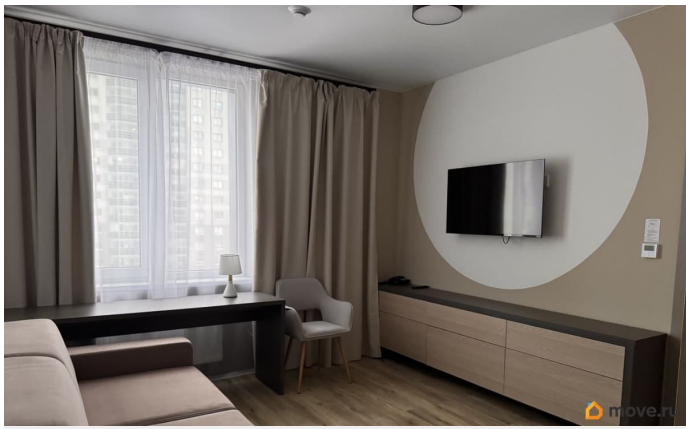

Move.ru - вся недвижимость России