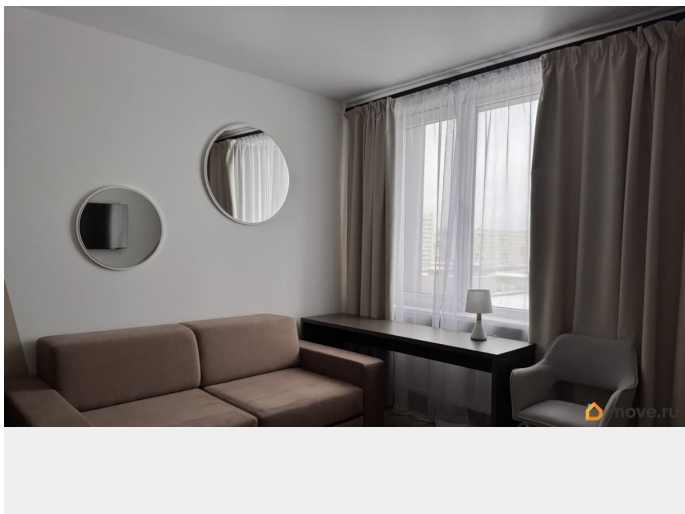

работаем с физическими и юридическими лицами, предоставляем бухгалтерскую отчётность - депозит 50 000 ? возвращается при выезде Позвоните или напишите, чтобы уточнить детали и забронировать заселение.