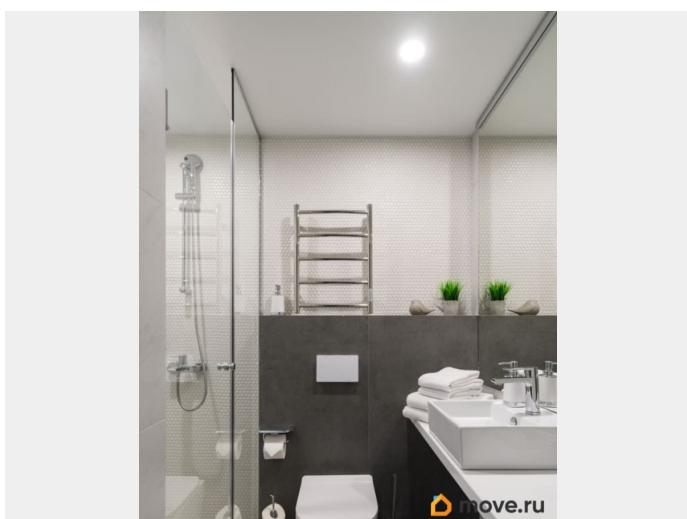

работаем с физическими и юридическими лицами, предоставляем бухгалтерскую отчётность - депозит 50 000 ? возвращается при выезде Позвоните или напишите, чтобы уточнить детали и забронировать заселение.