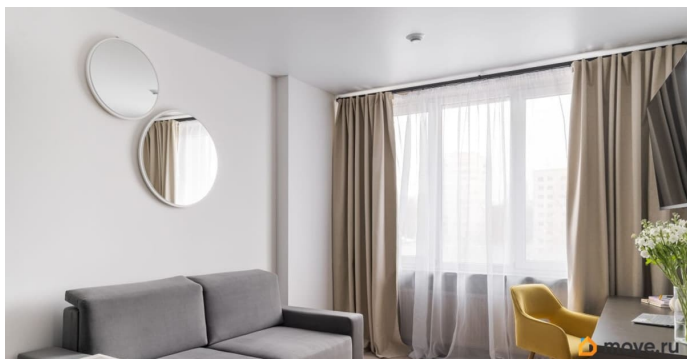

работаем с физическими и юридическими лицами, предоставляем бухгалтерскую отчётность - депозит 50 000 ? возвращается при выезде Позвоните или напишите, чтобы уточнить детали и забронировать заселение.