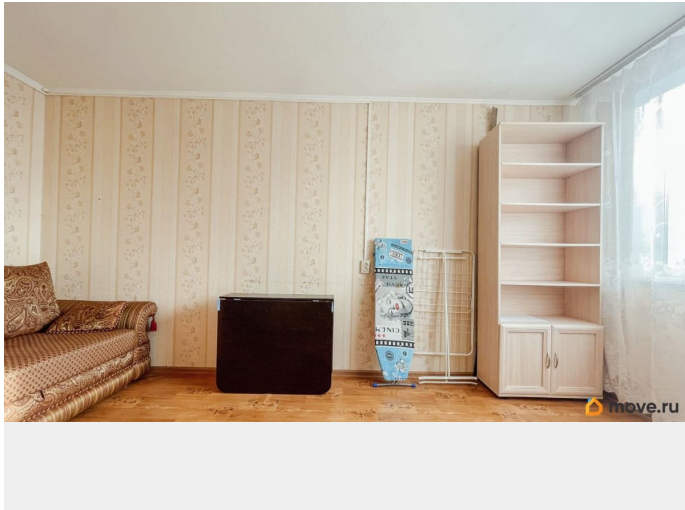

да

Заселение с животными

да

интернет, мебель, мебель на кухне, стиральная машина, холодильник, лифт, парковка

Описание

Сдается 2кв квартира. В пешей доступности метро Дыбенко и метро Проспект Большевиков. Окна выходят во двор. Квартира солнечная, южная сторона. Планировка изолированная. В спальне установлена широкая двуспальная кровать с ортопедическим матрасом, места для хранения. В гостиной раскладывающийся диван, а также рабочее место. На кухне есть вся техника, набор посуды. Санузел отдельный. Установлена ванна
Рассмотрим различных арендаторов! можно заехать с воспитанным котом! КУ оплачиваются дополнительно Залог 100% Комиссия 50%