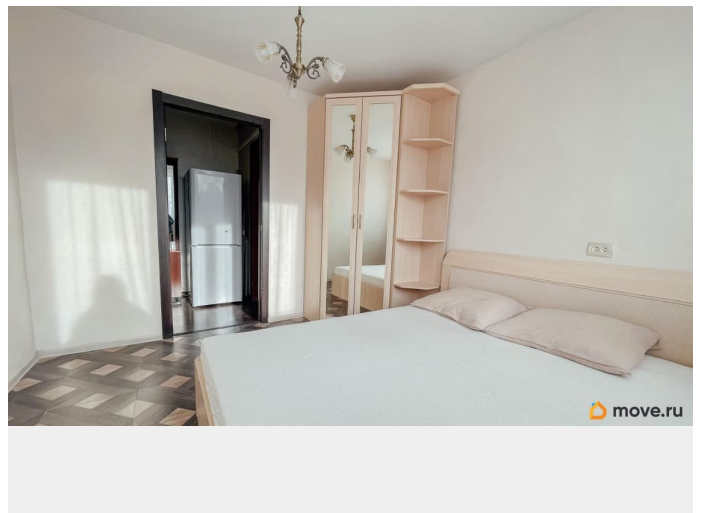

да

Заселение с животными

да

интернет, мебель, мебель на кухне, стиральная машина, холодильник, лифт, парковка

Описание

Сдается 2кв квартира. В пешей доступности метро Дыбенко и метро Проспект Большевиков. Окна выходят во двор. Квартира солнечная, южная сторона. Планировка изолированная. В спальне установлена широкая двуспальная кровать с ортопедическим матрасом, места для хранения. В гостиной раскладывающийся диван, а также рабочее место. На кухне есть вся техника, набор посуды. Санузел отдельный. Установлена ванна
Рассмотрим различных арендаторов! можно заехать с воспитанным котом! КУ оплачиваются дополнительно Залог 100% Комиссия 50%