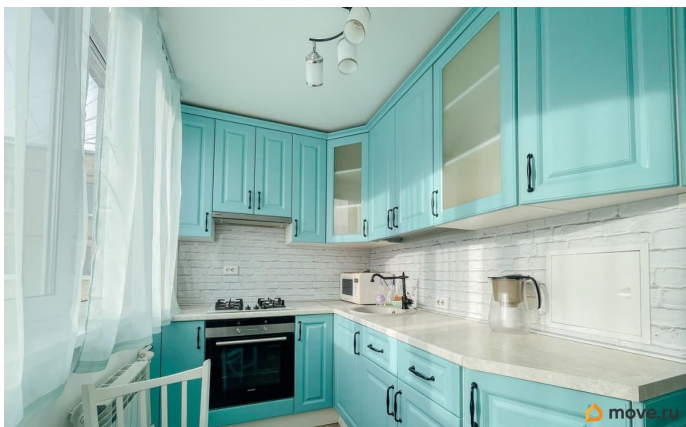

да

Заселение с животными

да

интернет, мебель, мебель на кухне, стиральная машина, холодильник, лифт, парковка

Описание

Сдается 2кв квартира. В пешей доступности метро Дыбенко и метро Проспект Большевиков. Окна выходят во двор. Квартира солнечная, южная сторона. Планировка изолированная. В спальне установлена широкая двуспальная кровать с ортопедическим матрасом, места для хранения. В гостиной раскладывающийся диван, а также рабочее место. На кухне есть вся техника, набор посуды. Санузел отдельный. Установлена ванна
Рассмотрим различных арендаторов! можно заехать с воспитанным котом! КУ оплачиваются дополнительно Залог 100% Комиссия 50%