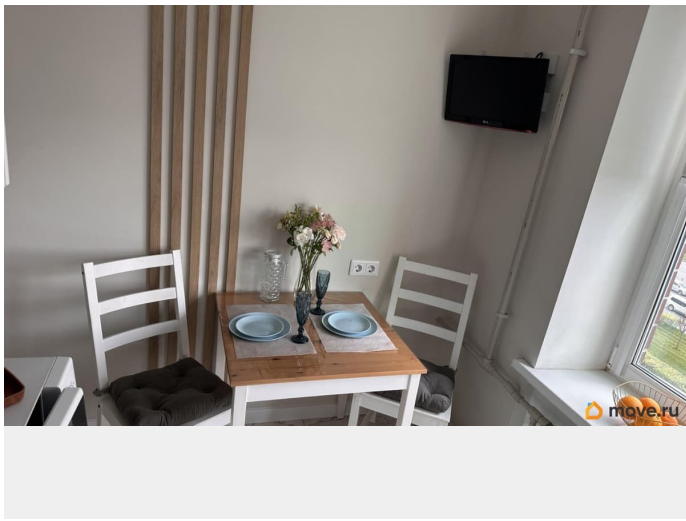

Move.ru - вся недвижимость России