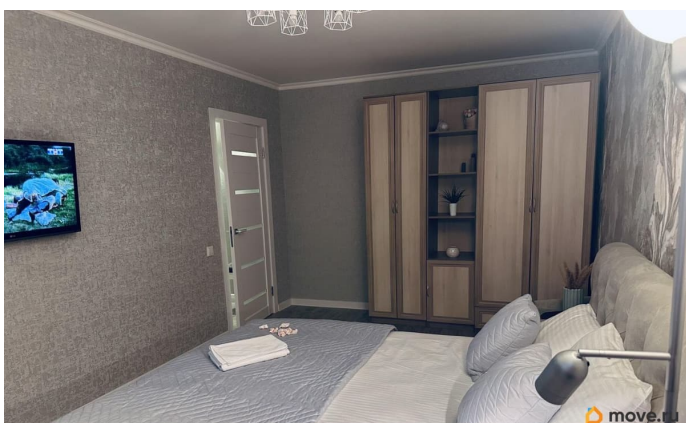

Депозит в размере 70 тыс . руб (можно разбить на 2 мес) будет возвращен после окончания аренды .