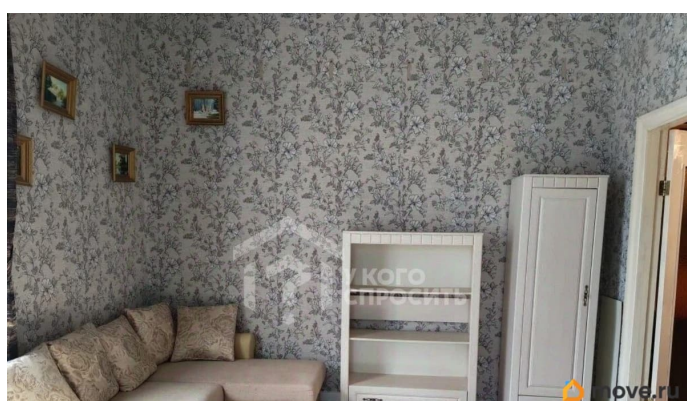

Описание

Код объекта: 2102022. Срочно сдаётся светлая и уютная двухкомнатная квартира в городе Ломоносов, по адресу улица Костылева, 17. Кирпичный дом обеспечивает

<https://spb.move.ru/objects/9292918920>

Галия Зиятдинова, У кого спросить

79811605585

для заметок

хорошую звуко- и теплоизоляцию. Квартира расположена на первом этаже, окна выходят на улицу и во двор. Общая площадь квартиры — 44 кв. м, жилая — 28,2 кв. м, площадь кухни — 7,3 кв. м. Две комнаты площадью 16,2 кв. м и 12 кв. м позволяют комфортно разместить всех жильцов. Косметический ремонт создаёт приятную атмосферу для проживания. Новый матрас двухсторонний. Наземная парковка обеспечивает удобное размещение автомобиля. В доме центральное отопление, ж/б перекрытия гарантируют надёжность конструкции. Этот вариант подойдёт тем, кто ценит спокойствие и уединение, но при этом хочет оставаться в пределах доступности от городской суеты. Напишите сообщение или позвоните нам, чтобы узнать больше и договориться о просмотре. Мы гарантируем безопасную сделку и юридическую поддержку нашим Клиентам. можно из животных только с собакой.