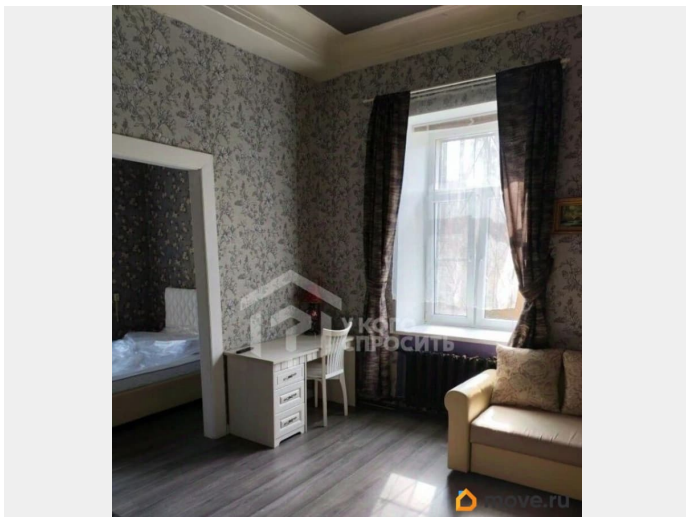

Описание

Код объекта: 2102022. Срочно сдаётся светлая и уютная двухкомнатная квартира в городе Ломоносов, по адресу улица Костылева, 17. Кирпичный дом обеспечивает

<https://spb.move.ru/objects/9292918920>

Галия Зиятдинова, У кого спросить

79811605585

для заметок

хорошую звуко- и теплоизоляцию. Квартира расположена на первом этаже, окна выходят на улицу и во двор. Общая площадь квартиры — 44 кв. м, жилая — 28,2 кв. м, площадь кухни — 7,3 кв. м. Две комнаты площадью 16,2 кв. м и 12 кв. м позволяют комфортно разместить всех жильцов. Косметический ремонт создаёт приятную атмосферу для проживания. Новый матрас двухсторонний. Наземная парковка обеспечивает удобное размещение автомобиля. В доме центральное отопление, ж/б перекрытия гарантируют надёжность конструкции. Этот вариант подойдёт тем, кто ценит спокойствие и уединение, но при этом хочет оставаться в пределах доступности от городской суеты. Напишите сообщение или позвоните нам, чтобы узнать больше и договориться о просмотре. Мы гарантируем безопасную сделку и юридическую поддержку нашим Клиентам. можно из животных только с собакой.