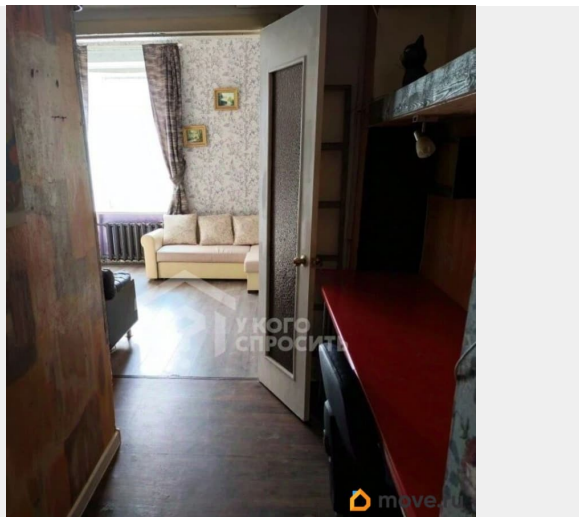

Описание

Код объекта: 2102022. Срочно сдаётся светлая и уютная двухкомнатная квартира в городе Ломоносов, по адресу улица Костылева, 17. Кирпичный дом обеспечивает

<https://spb.move.ru/objects/9292918920>

Галия Зиятдинова, У кого спросить

79811605585

для заметок

хорошую звуко- и теплоизоляцию. Квартира расположена на первом этаже, окна выходят на улицу и во двор. Общая площадь квартиры — 44 кв. м, жилая — 28,2 кв. м, площадь кухни — 7,3 кв. м. Две комнаты площадью 16,2 кв. м и 12 кв. м позволяют комфортно разместить всех жильцов. Косметический ремонт создаёт приятную атмосферу для проживания. Новый матрас двухсторонний. Наземная парковка обеспечивает удобное размещение автомобиля. В доме центральное отопление, ж/б перекрытия гарантируют надёжность конструкции. Этот вариант подойдёт тем, кто ценит спокойствие и уединение, но при этом хочет оставаться в пределах доступности от городской суеты. Напишите сообщение или позвоните нам, чтобы узнать больше и договориться о просмотре. Мы гарантируем безопасную сделку и юридическую поддержку нашим Клиентам. можно из животных только с собакой.