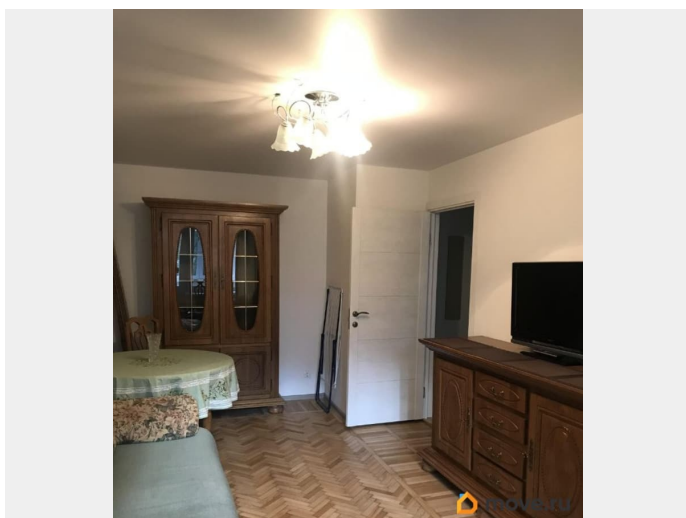

раздельный

Вид из окна

во двор

Ремонт

косметический

Заселение с детьми

да

мебель, мебель на кухне, телевизор, стиральная машина,
холодильник

Описание

Сдается светлая, уютная квартира рядом с ж/д вокзалом Царское Село. Удобное сообщение с городом, на электричке до метро «Купчино» 14 минут, а до центра СПб, метро «Пушкинская»- 30 минут. Также рядом остановка общественного транспорта.

Квартира чистая, теплая, тихая, окна выходят в зеленый двор. Комнаты смежные. Застекленный балкон. Имеется вся необходимая мебель и техника. Сдается на длительный срок аккуратным людям, без животных. Просмотры возможны по договоренности в любое время.