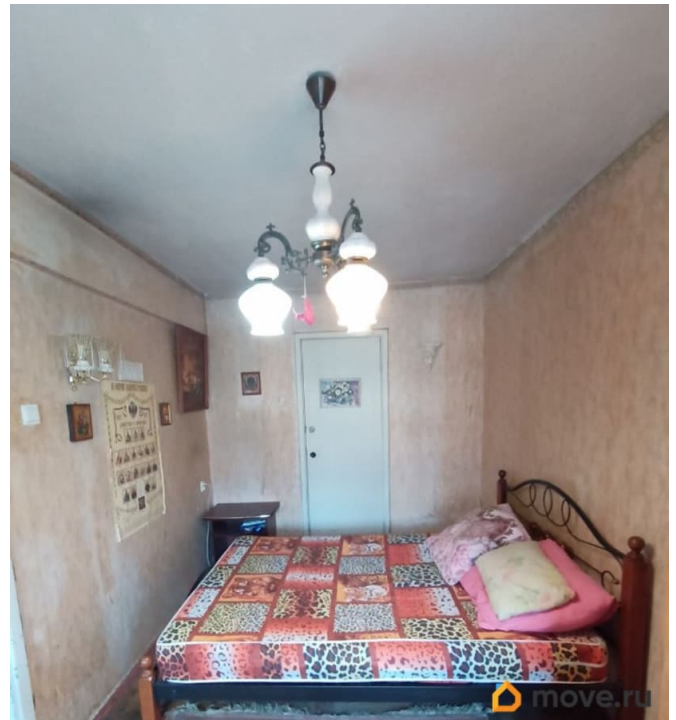

🕒 Создано: 29.08.2025 в 16:14

🔄 Обновлено: 13.04.2026 в 15:37

Агент

79109508574

**Санкт-Петербург, улица Софьи
Ковалевской, 15К2**

45 000 ₽

Санкт-Петербург, улица Софьи Ковалевской, 15К2

Округ

[СПБ, Калининский район](#)

Улица

[улица Софьи Ковалевской](#)

Квартира

Количество комнат

2

Высота потолков

2.5 м

Жилая площадь

18 м²

Площадь кухни

9 м²

Общая площадь

44 м²

Этаж

5/5

Детали объекта

Тип сделки

Сдаю

Раздел

[Квартиры](#)

Тип балкона

для заметок