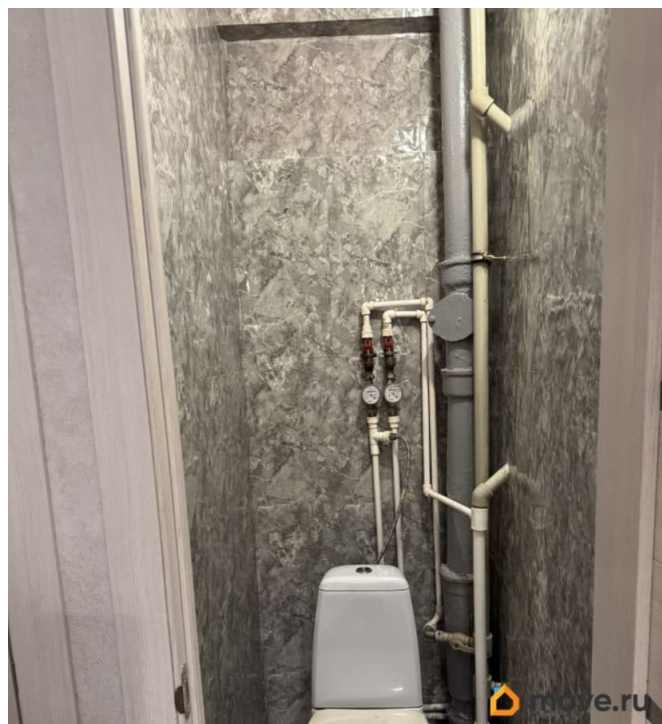

раздельный

Ремонт

косметический

Заселение с детьми

да

интернет, мебель, мебель на кухне, стиральная машина,
холодильник

Описание

Сдается в аренду уютная 2-комнатная квартира, которая станет отличным выбором для комфортного проживания. В квартире царит теплая и приятная атмосфера, благодаря чему вы сможете наслаждаться домашним уютом. Расположение квартиры очень удобное: в шаговой доступности находятся все необходимые инфраструктурные объекты — детские сады, школы, разнообразные кафе и рестораны, магазины, а также городская поликлиника. Любители активного отдыха оценят близость к парку Озеро Долгое. Транспортная доступность также на высшем уровне — рядом станции метро Комендантский проспект и Пионерская. Квартира сдается на длительный срок. Обратите внимание, что аренда возможна только для некурящих без домашних животных. Для подписания договора потребуется оплата первого месяца проживания и залога в размере 40 000 рублей, коммунальные услуги оплачиваются отдельно. Квартира полностью готова к заселению. Аренда осуществляется напрямую от собственника, который может иметь свои предпочтения к арендаторам. Рекомендуем обсудить детали и условия заранее, чтобы избежать недоразумений — вы можете связаться с владельцем через чат