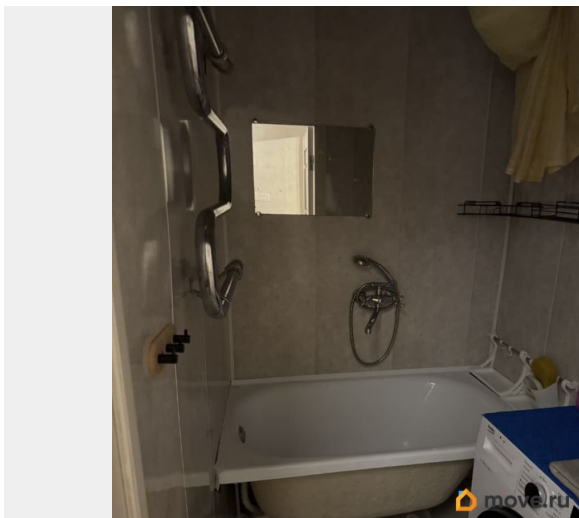

или по телефону с 12:00 до 20:00 Агентов
просьба не беспокоить