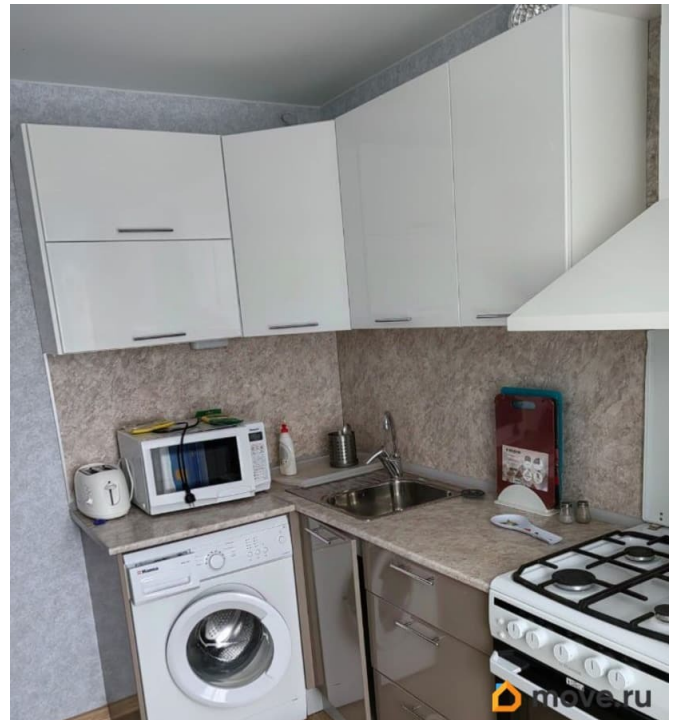

Собственник

79118159788

Создано: 31.03.2026 в 15:32

Обновлено: 07.04.2026 в 13:58

Санкт-Петербург, улица Партизана

Германа, 12

45 000 ₽

Санкт-Петербург, улица Партизана Германа, 12

Округ

[СПБ, Красносельский район](#)

Улица

[улица Партизана Германа](#)

Квартира

Количество комнат

2

Высота потолков

2.5 м

Жилая площадь

29.2 м²

Площадь кухни

8 м²

Общая площадь

45.5 м²

Этаж

2/9

Детали объекта

Тип сделки

Сдаю

Раздел

[Квартиры](#)

Тип балкона

для заметок