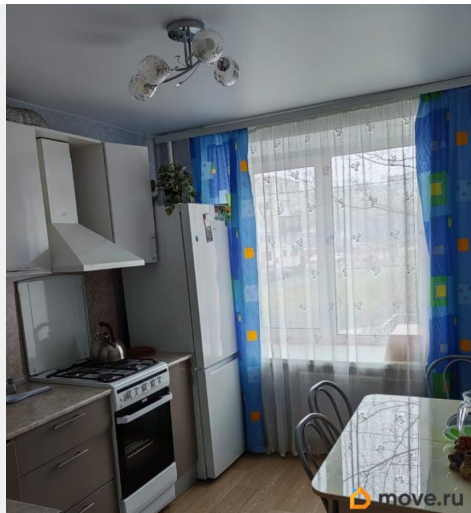

для семей с детьми и всех, кто ценит комфорт и удобство городской жизни. Условия аренды: заключается договор аренды. Арендная плата 40000+к/у. Залог можно разбить на два платежа. Комиссия 50%.