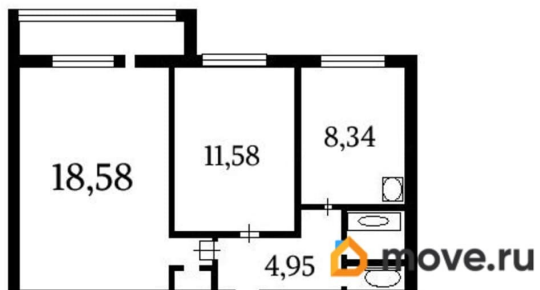

Move.ru - вся недвижимость России