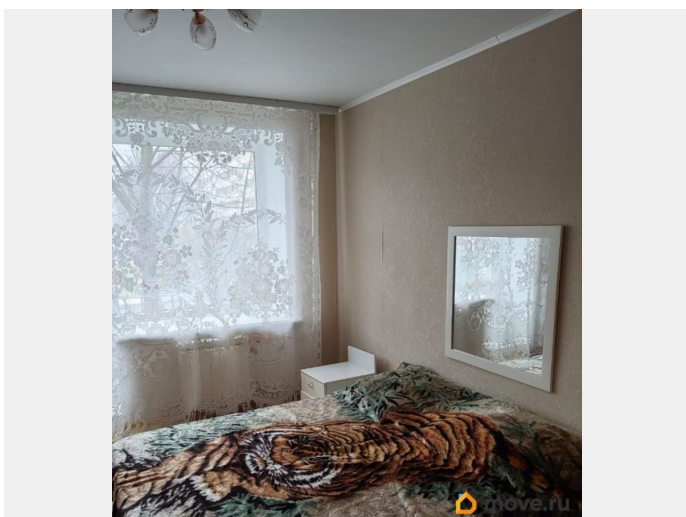

для семей с детьми и всех, кто ценит комфорт и удобство городской жизни. Условия аренды: заключается договор аренды. Арендная плата 40000+к/у. Залог можно разбить на два платежа. Комиссия 50%.