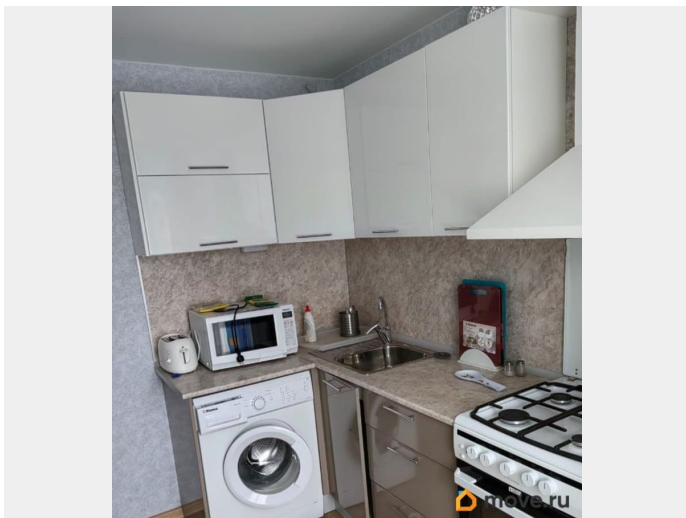

для семей с детьми и всех, кто ценит комфорт и удобство городской жизни. Условия аренды: заключается договор аренды. Арендная плата 40000+к/у. Залог можно разбить на два платежа. Комиссия 50%.