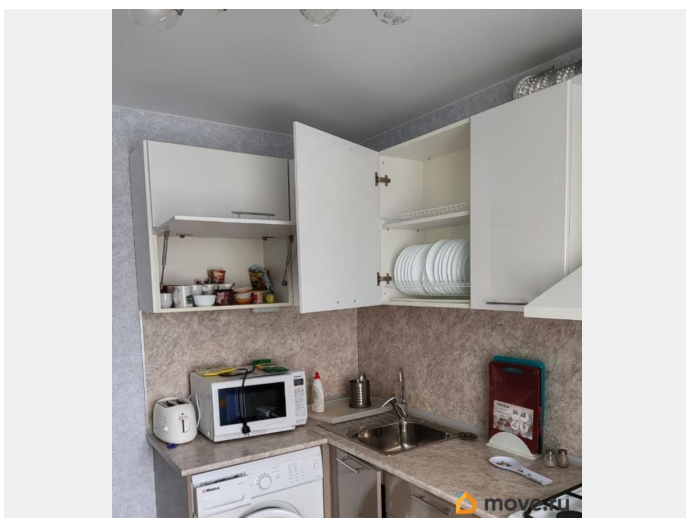

для семей с детьми и всех, кто ценит комфорт и удобство городской жизни. Условия аренды: заключается договор аренды. Арендная плата 40000+к/у. Залог можно разбить на два платежа. Комиссия 50%.