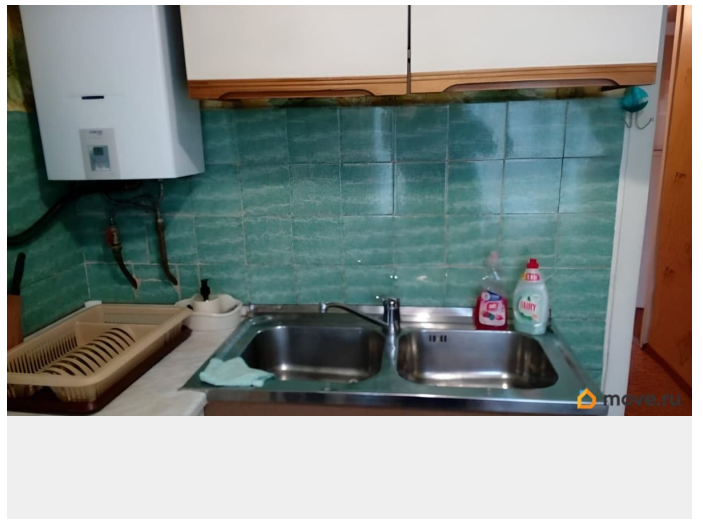

**Собственник**

**79812601554,7981222  
7412**

для заметок

Ремонт

дизайнерский

Заселение с детьми

да

мебель, мебель на кухне, телевизор, стиральная машина, холодильник, парковка

### Описание

Сдается светлая , уютная 2-ком. квартира со смежными комнатами в 10 минутах ходьбы от метро «Приморская». Дом расположен в тихом, зеленом дворе, с детской площадкой. Район с отлично развитой инфраструктурой, в пешей доступности детские сады, школы, поликлиника, магазины, удобный выезд на КАД. Квартира полностью обставлена всем необходимым. Сдается на длительный срок, для семейной пары (можно с детьми). -----  
Примечание: у собственника могут быть дополнительные пожелания к жильцам - обсудите их в чате или по телефону