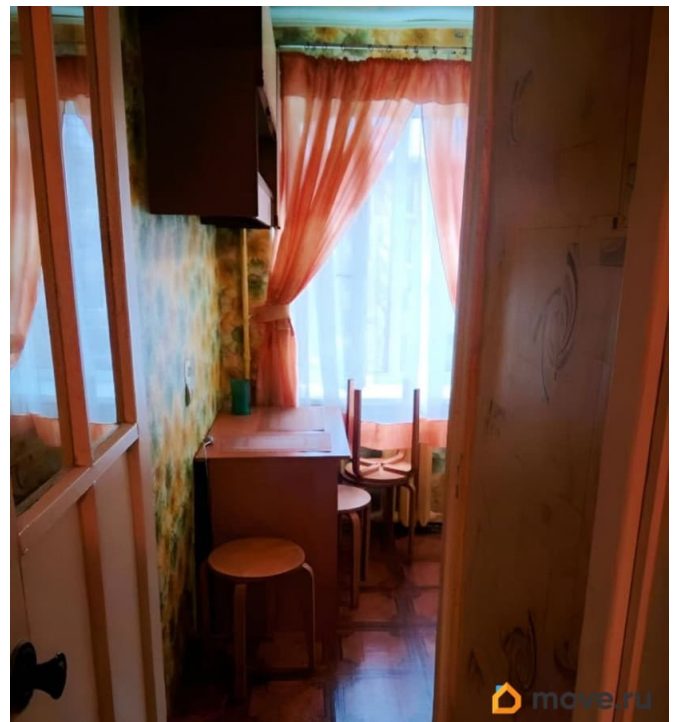

🕒 Создано: 17.11.2024 в 17:02

Обновлено: 27.03.2026 в 08:11

Санкт-Петербург, улица Беринга, 24К2

45 500 ₽

Санкт-Петербург, улица Беринга, 24К2

Округ

[СПБ, Василеостровский район](#)

Улица

[улица Беринга](#)

Квартира

Количество комнат

2

Высота потолков

2.5 м

Жилая площадь

24 м²

Площадь кухни

6 м²

Общая площадь

45 м²

Этаж

4/5

Детали объекта

Тип сделки

Сдаю

Раздел

[Квартиры](#)

Тип санузла

раздельный

<https://spb.move.ru/objects/9292623911>

Собственник

**79812601554,7981222
7412**

для заметок