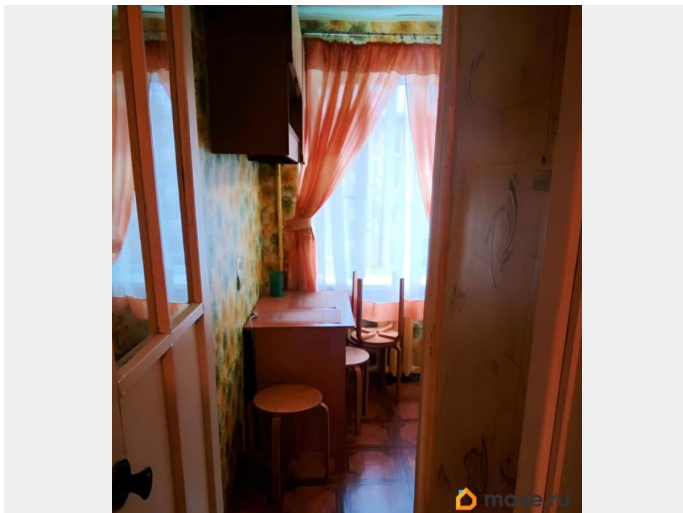

### Описание

Сдается светлая , уютная 2-ком. квартира со смежными комнатами в 10 минутах ходьбы от метро «Приморская». Дом расположен в тихом, зеленом дворе, с детской площадкой. Район с отлично развитой инфраструктурой, в пешей доступности детские сады, школы, поликлиника, магазины, удобный выезд на КАД. Квартира полностью обставлена всем необходимым. Сдается на длительный срок, для семейной пары (можно с детьми). -----  
Примечание: у собственника могут быть дополнительные пожелания к жильцам - обсудите их в чате или по телефону